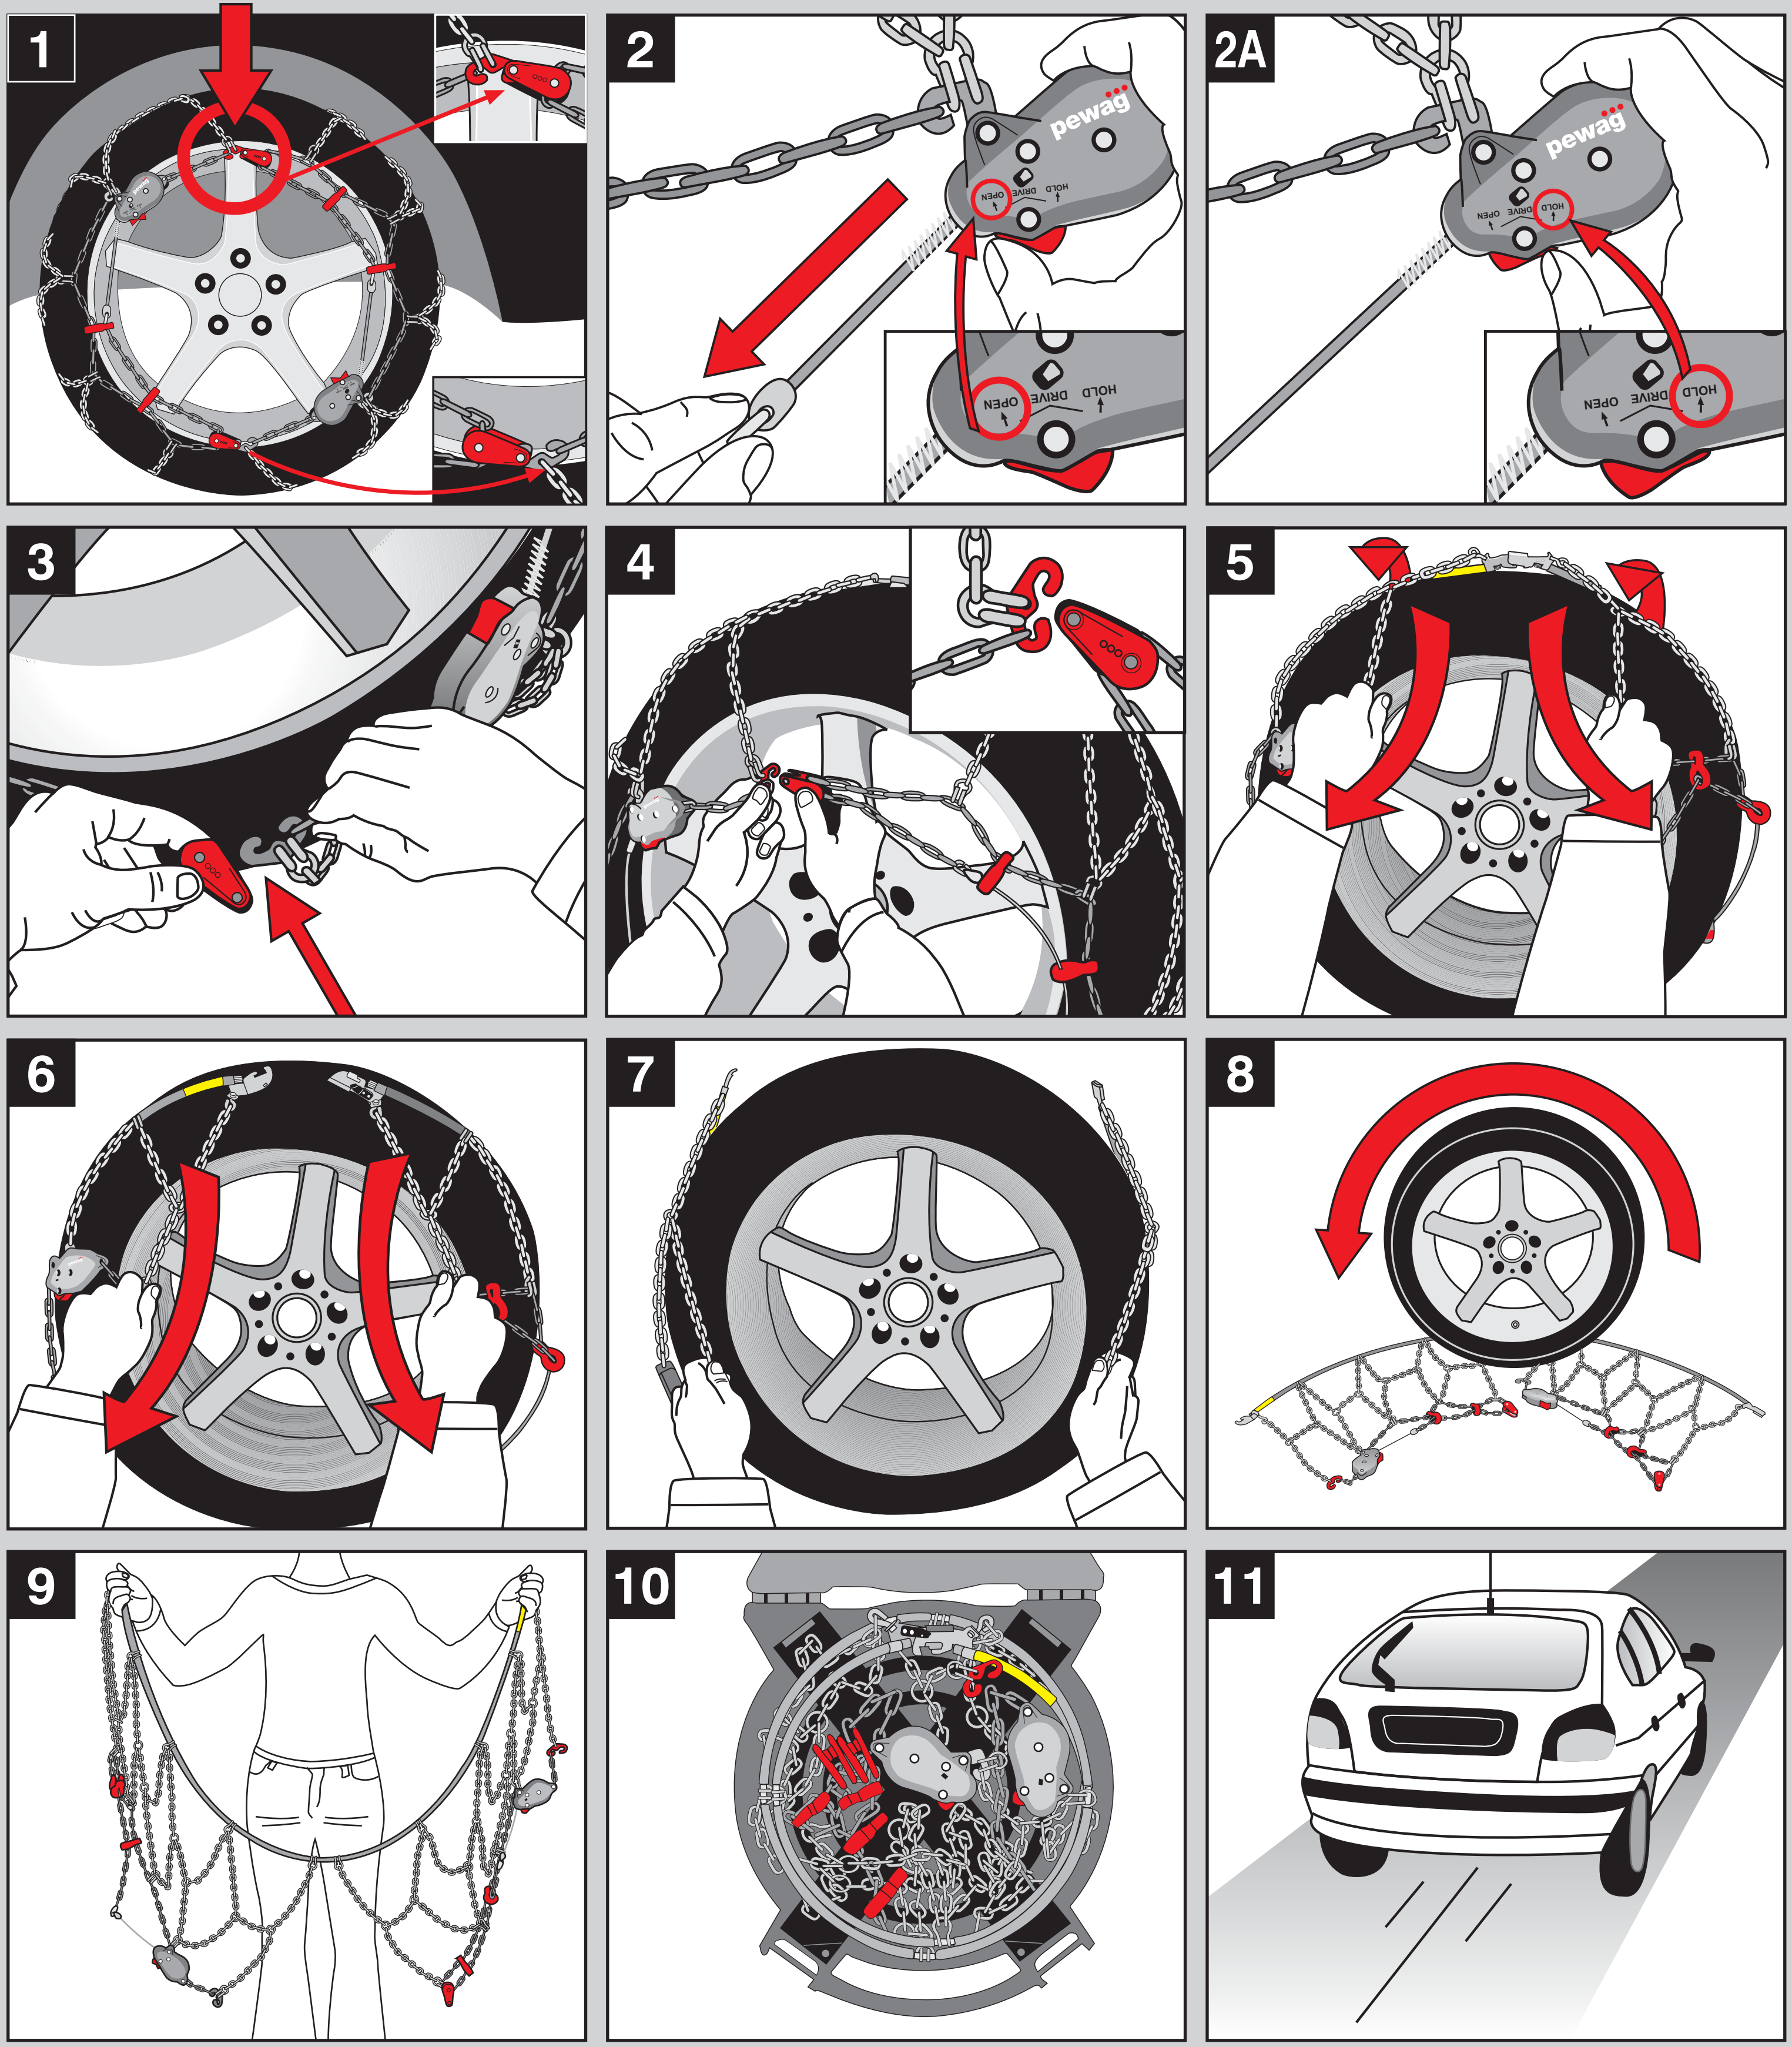

Montage • Mounting • Montaggio • Montering •
 Μονταρισμα • Montaje • Montáž • Montażem • Монтаж

Demontage • Demounting • Démontage
 Smontaggio • Demontering • Εξαγωγή • Desmontaje
 Demontáž • Demontaž • Демонтаж

Einsatzbereich PKW / Höchstgeschwindigkeit 50 km/h • Application p/c / Maximum speed 50 km/h •
 Rayon d'action chaînes tourisme / Vitesse maximum 50 km/h • Impiego autovettura / Velocità massima 50 km/h •
 Geschikt voor personenwagens / maximale snelheid 50 km per uur • Bruksområde: Personbiler/ maksimal hastighet 50 km/t •
 χρήση: επιβατικά αυτοκίνητα / μέγιστη ταχύτητα 50 χλμ/ώρα • Área de aplicacion: automóvil / velocidad máxima 50 km/h •
 Použití pro osobní vozidla / max. rychlost 50 km/h • Použitie pre osobné vozidlá / max. rýchlosť 50 km/h •
 Zastosowanie: do samochodów osobowych / maksymalna prędkość - 50 km/h •
 применение: легковые автомобили / максимальная скорость 50 км/ч