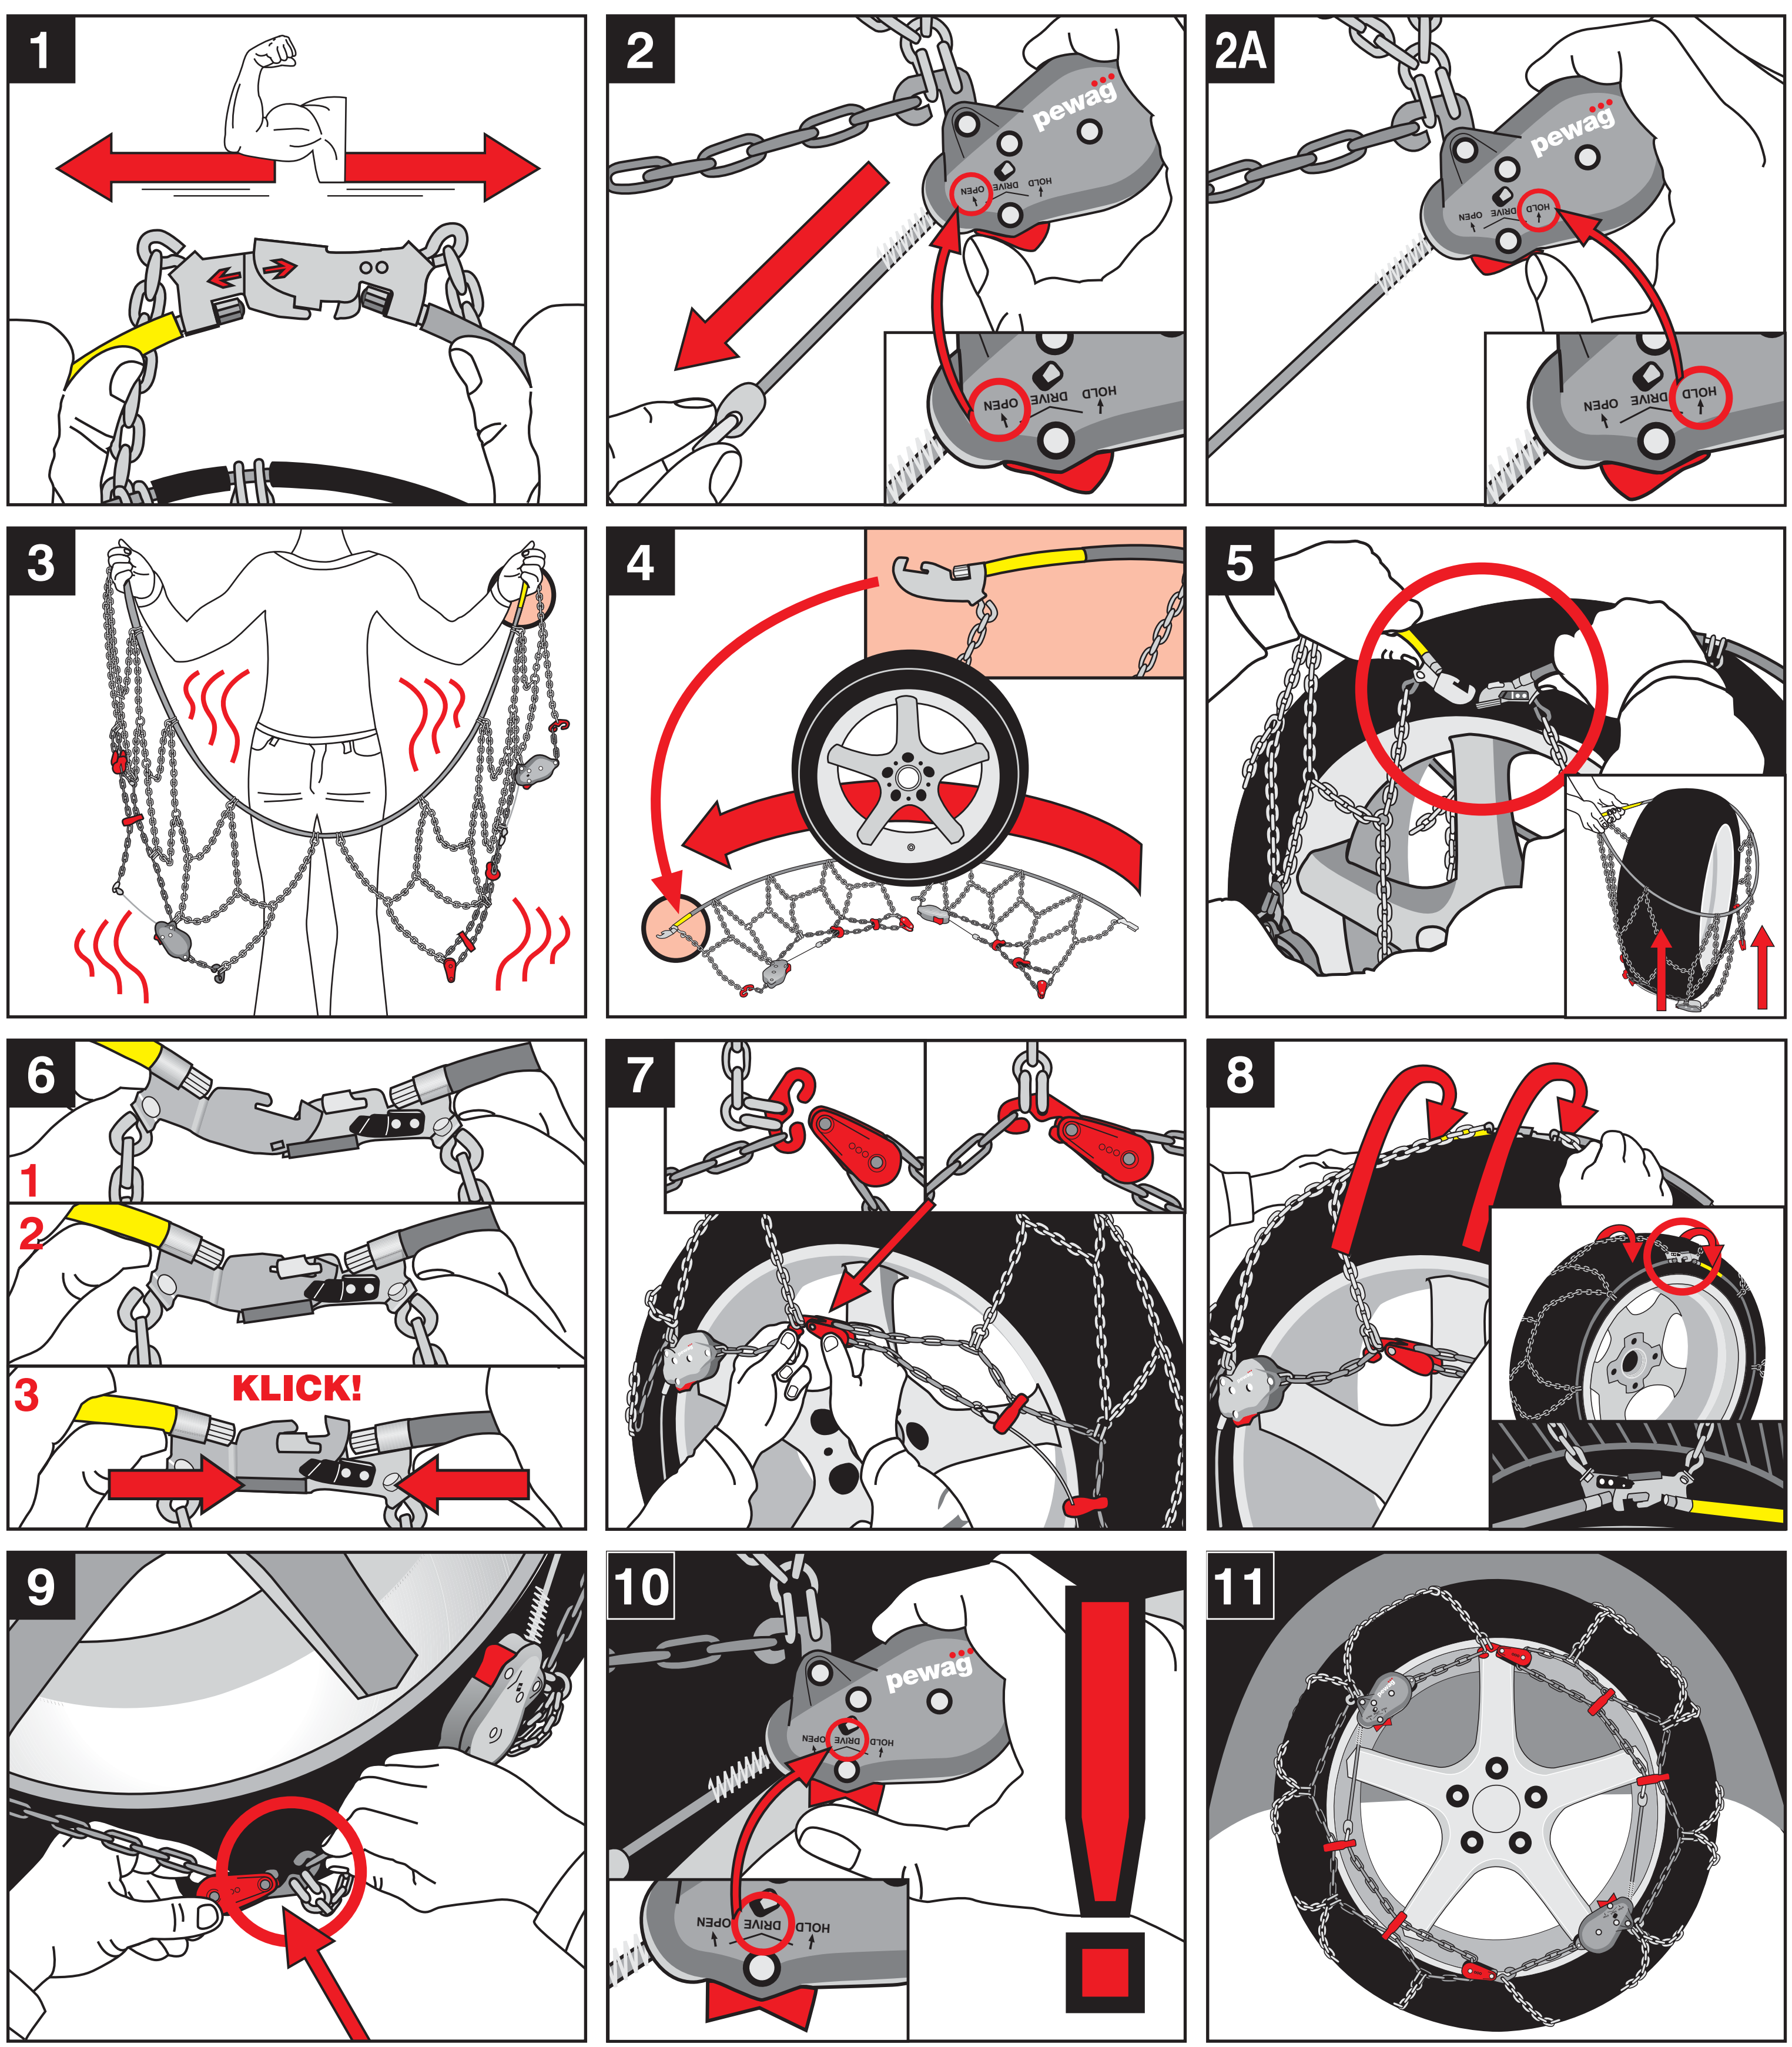

Montage • Mounting • Montaggio • Montering •
 Μονταρισμα • Montaje • Montáž • Montażem • Монтаж

Demontage • Demounting • Démontage
 Smontaggio • Demontering • Εξαγωγή • Desmontaje
 Demontáž • Demontaž • Демонтаж

Einsatzbereich PKW / Höchstgeschwindigkeit 50 km/h • Application p/c / Maximum speed 50 km/h •
 Rayon d'action chaînes tourisme / Vitesse maximum 50 km/h • Impiego autovettura / Velocità massima 50 km/h •
 Geschikt voor personenwagens / maximale snelheid 50 km per uur • Bruksområde: Personbiler/ maksimal hastighet 50 km/t •
 χρήση: επιβατικά αυτοκίνητα / μέγιστη ταχύτητα 50 χλμ/ώρα • Área de aplicacion: automóvil / velocidad máxima 50 km/h •
 Použití pro osobní vozidla / max. rychlost 50 km/h • Použitie pre osobné vozidlá / max. rýchlosť 50 km/h •
 Zastosowanie: do samochodów osobowych / maksymalna prędkość - 50 km/h •
 применение: легковые автомобили / максимальная скорость 50 км/ч