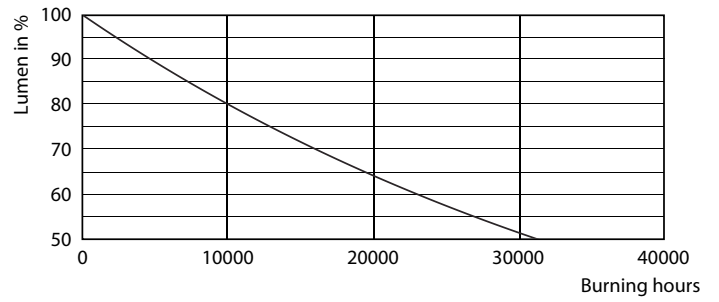

Klassieke LED-gloeidraadlampen

Levensduur

LEDbulb 40W E27 827 CL A60 D

LEDbulb 40W E27 827 CL A60 D