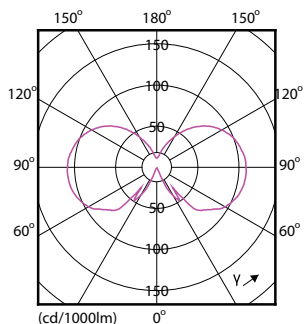

Maatschets

Bulb A60 230V7.5-60W 806lm 2700K D Clear

| Product | D | C |
|------------------------------------|-------|--------|
| CLA LEDBulb D 8-60W A60 E27 827 CL | 60 mm | 104 mm |

Fotometrische gegevens