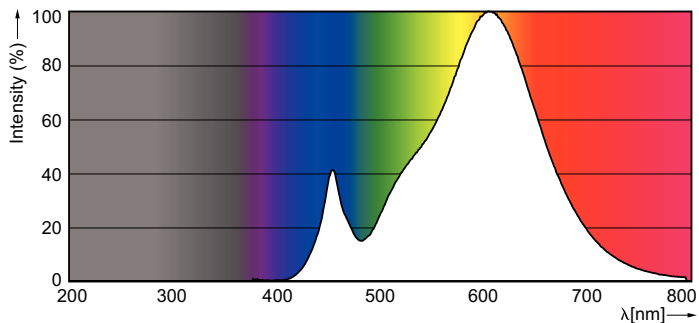

Fotometrische gegevens

LEDbulb 40W E27 827 CL A60 D

LEDbulb 60W E27 827 CL A60 D