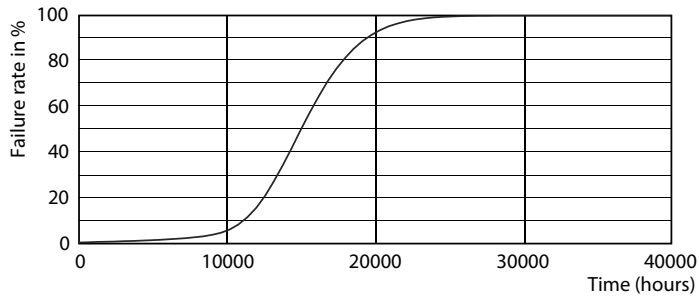

Klassieke LED-gloeidraadlampen

Levensduur

LEDbulb 40W E27 827 CL A60 D

LEDbulb 40W E27 827 CL A60 D