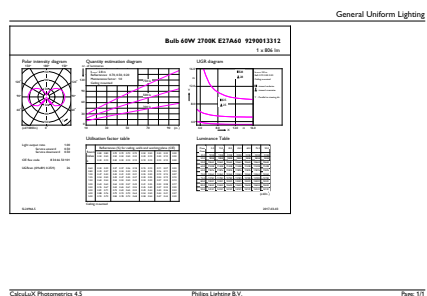

Maatschets

Bulb A60 230V7.5-60W 806lm 2700K D Clear

| Product | D | C |
|------------------------------------|-------|--------|
| CLA LEDBulb D 8-60W A60 E27 827 CL | 60 mm | 104 mm |

Fotometrische gegevens