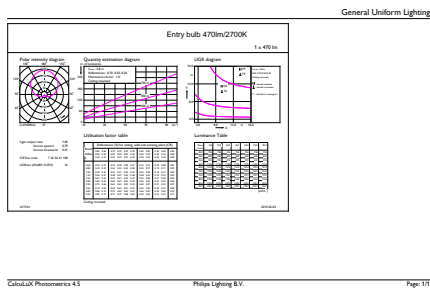

Fotometrische gegevens

CorePro LEDbulb ND 5.5-40W A60