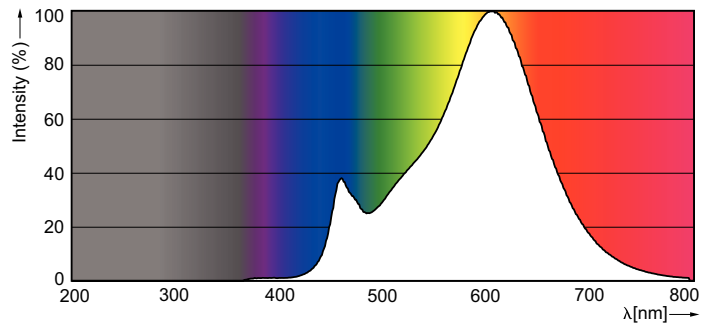

CorePro LED lampen

Productgegevens

Volledige productcode	871869657757800
Productnaam voor bestelling	CorePro LEDbulb ND 5.5-40W A60 E27 827
EAN/UPC - Product	8718696577578
Bestelcode	57757800
Local Code	CB40W827E27

Numerator - Aantal per pak	1
Numerator - Dozen per buitendoos	10
Materiaalnr. (12NC)	929001234202
Netto gewicht (per stuk)	0,076 kg

Maatschets

Product	D	C
CorePro LEDbulb ND 5.5-40W A60 E27 827	60 mm	110 mm

Fotometrische gegevens