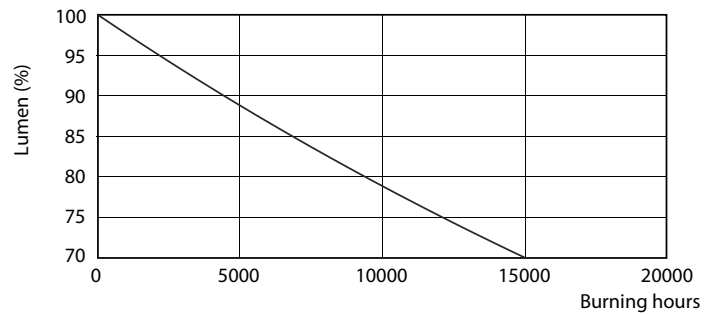

Product gegevens

Algemene informatie	
Lampvoet	E27 [E27]
RoHS-merkteken	RoHS mark
Nominale levensduur (nom.)	15000 h
Schakelcyclus	50.000X
Technisch type	5.5-40W

Eisen aan armatuurontwerp	
Kleurcode	827 [CCT van 2700 K]
Bundelhoek (nom.)	200 °
Lichtstroom (nom.)	470 lm
Lichtstroom (opgegeven) (nom.)	470 lm
Kleuraanduiding	Warmwit (WW)
Gecorreleerde kleurtemperatuur (nom.)	2700 K
Lichtrendement lamp (opgegeven) (nom.)	85,00 lm/W
Kleurconsistentie	<6
Kleurweergave-index (nom.)	80
Llmf bij einde nominale levensduur (nom.)	70 %

Fotometrische gegevens

CorePro LEDbulb ND 5.5-40W A60

CorePro LED lampen

Levensduur

LEDbulb 40W E27 830 FR A60

LEDbulb 40W E27 830 FR A60