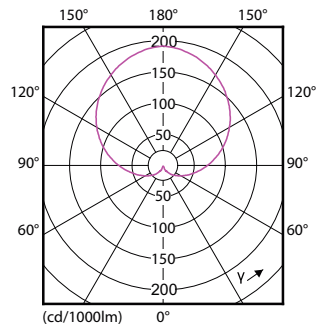

Fotometrische gegevens

CorePro LEDbulb ND 5.5-40W A60