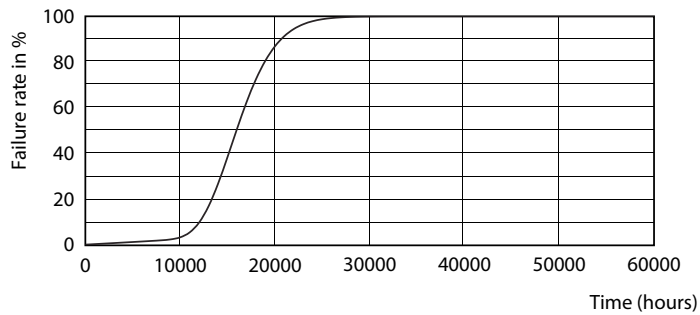

Product gegevens

Algemene informatie	
Lampvoet	E27 [E27]
RoHS-merkteken	RoHS mark
Nominale levensduur (nom.)	15000 h
Schakelcyclus	50.000X
Technisch type	5.5-40W

Eisen aan armatuurontwerp	
Kleurcode	827 [CCT van 2700 K]
Bundelhoek (nom.)	200 °
Lichtstroom (nom.)	470 lm
Lichtstroom (opgegeven) (nom.)	470 lm
Kleuraanduiding	Warmwit (WW)
Gecorreleerde kleurtemperatuur (nom.)	2700 K
Lichtrendement lamp (opgegeven) (nom.)	85,00 lm/W
Kleurconsistentie	<6
Kleurweergave-index (nom.)	80
Llmf bij einde nominale levensduur (nom.)	70 %

Fotometrische gegevens

CorePro LEDbulb ND 5.5-40W A60

CorePro LED lampen

Levensduur

LEDbulb 40W E27 830 FR A60

LEDbulb 40W E27 830 FR A60