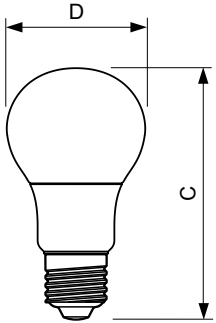

CorePro LED lampen

Productgegevens

Volledige productcode	871869657757800
Productnaam voor bestelling	CorePro LEDbulb ND 5.5-40W A60 E27 827
EAN/UPC - Product	8718696577578
Bestelcode	57757800
Local Code	CB40W827E27

Numerator - Aantal per pak	1
Numerator - Dozen per buitendoos	10
Materiaalnr. (12NC)	929001234202
Netto gewicht (per stuk)	0,076 kg

Maatschets

Entrybulb 230V 6W-40W 470lm 2700K E27 ND