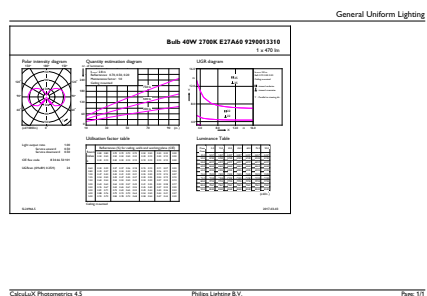

Fotometrische gegevens

LEDbulb 40W E27 827 CL A60 D