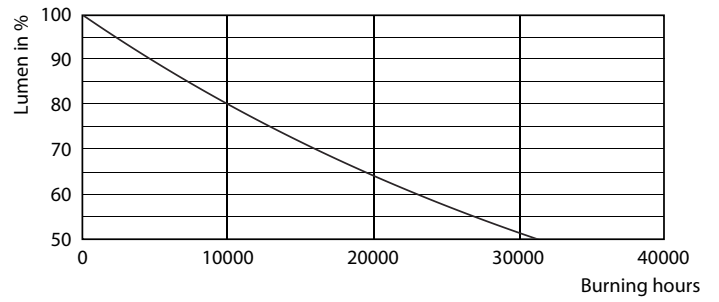

Product gegevens

Algemene informatie	
Lampvoet	E27 [E27]
RoHS-merkteken	RoHS mark
Nominale levensduur (nom.)	15000 h
Schakelcyclus	20.000X
Technisch type	5.5-40W
Eisen aan armatuurontwerp	
Kleurcode	827 [CCT van 2700 K]
Lichtstroom (nom.)	470 lm
Lichtstroom (opgegeven) (nom.)	470 lm
Kleuraanduiding	Warmwit (WW)
Gecorreleerde kleurtemperatuur (nom.)	2700 K
Lichtrendement lamp (opgegeven) (nom.)	85,00 lm/W
Kleurconsistentie	<6
Kleurweergave-index (nom.)	80
Llmf bij einde nominale levensduur (nom.)	70 %
Bedrijfs- en Elektrische gegevens	
Ingangsfrequentie	50 tot 60 Hz

Power (Rated) (Nom)	5,5 W
Lampstroom (nom.)	38 mA
Overeenkomstig vermogen	40 W
Opstarttijd (nom.)	0,5 s
Opwarmtijd tot 60% lichtopbrengst (nom.)	0,5 s
Power Factor (nom.)	0,7
Spanning (nom.)	220-240 V
Temperatuur	
T-behuizing maximaal (nom.)	50 °C
Regelsystemen en Dimmers	
Dimbaar	Ja
Mechanische eigenschappen en Behuizing	
Ballonafwerking	Helder
Goedkeuring en Toepassing	
Energie-efficiëntielabel (EEL)	A+

Product	D	C
CLA LEDBulb D 5.5-40W A60 E27 827 CL	60 mm	104 mm

Fotometrische gegevens

LEDbulb 40W E27 827 CL A60 D

LEDbulb 40W E27 827 CL A60 D

Klassieke LED-gloeidraadlampen

Levensduur

LEDbulb 40W E27 827 CL A60 D