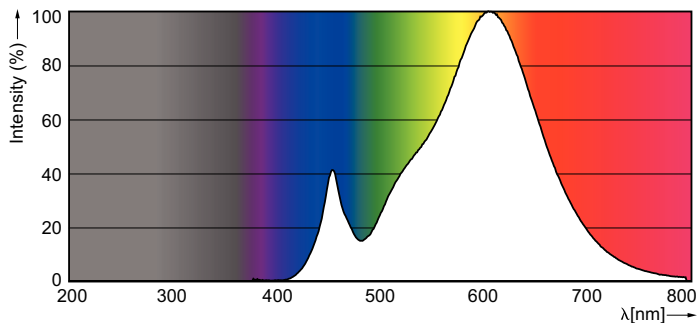

Fotometrische gegevens

LEDbulb 40W E27 827 CL A60 D