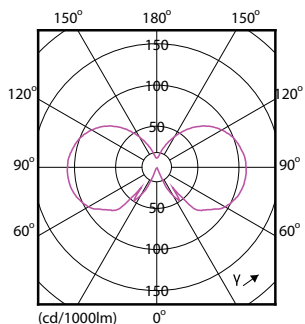

LEDbulb 40W E27 827 CL A60 D