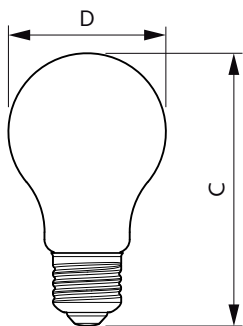

Klassieke LED-gloeidraadlampen

Energieverbruik kWh/1000 uur	6 kWh
Productgegevens	
Volledige productcode	871869670940500
Productnaam voor bestelling	CLA LEDBulb D 5.5-40W A60 E27 827 CL
EAN/UPC - Product	8718696709405
Bestelcode	70940500

Local Code	DBCL40WD8271
Numerator - Aantal per pak	1
Numerator - Dozen per buitendoos	10
Materiaalnr. (12NC)	929001331002
Netto gewicht (per stuk)	0,030 kg

Maatschets

Bulb A60 230V4.5-40W 470lm 2700K D Clear

Product	D	C
CLA LEDBulb D 5.5-40W A60 E27 827 CL	60 mm	104 mm