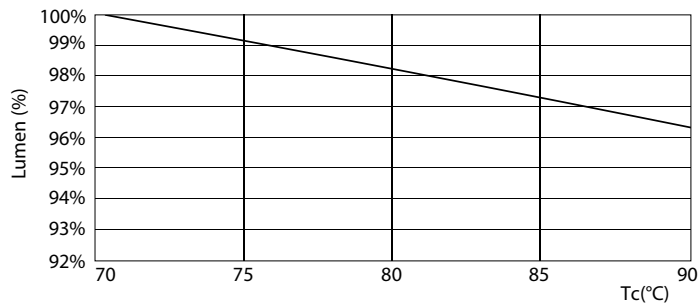

LEDtube PLC 100mm 9W G24D-3 830 950lm

CorePro LED PLC

Fotometrische gegevens

Levensduur

LEDtube PLC 100mm 9W G24D-3 830 950lm

LEDtube PLC 100mm 9W G24D-3 830 950lm

CorePro LED PLC

Levensduur