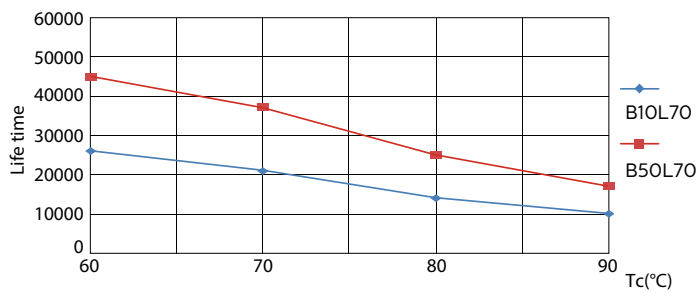

Product gegevens

Algemene informatie	
Lampvoet	G24D-3 [G24d-3]
Nominale levensduur (nom.)	30000 h
Schakelcyclus	50.000X
B50L70	30000 h

Eisen aan armatuurontwerp	
Kleurcode	830 [CCT of 3000K]
Lichtstroom (nom.)	950 lm
Lichtstroom (opgegeven) (nom.)	950 lm
Gecorreleerde kleurtemperatuur (nom.)	3000 K
Kleurconsistentie	<6
Kleurweergave-index (nom.)	83
Lmf bij einde nominale levensduur (nom.)	70 %

LEDtube PLC 100mm 9W G24D-3 830 950lm

CorePro LED PLC

Fotometrische gegevens

Levensduur

LEDtube PLC 100mm 9W G24D-3 830 950lm

LEDtube PLC 100mm 9W G24D-3 830 950lm

CorePro LED PLC

Levensduur