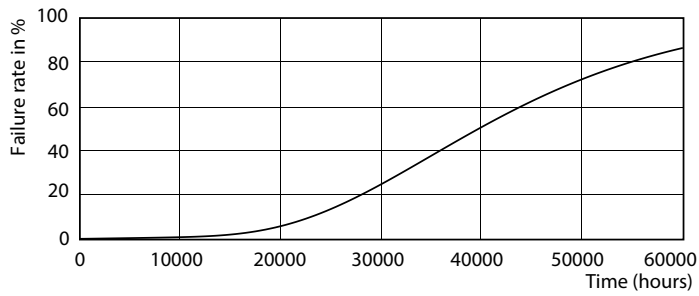

LEDtube PLC 100mm 9W G24D-3 830 950lm

CorePro LED PLC

Fotometrische gegevens

Levensduur

LEDtube PLC 100mm 9W G24D-3 830 950lm

LEDtube PLC 100mm 9W G24D-3 830 950lm

CorePro LED PLC

Levensduur