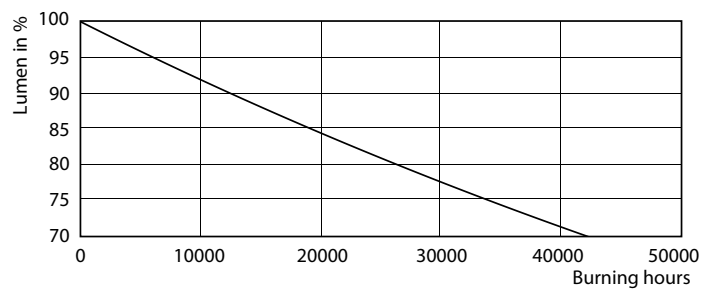

LEDtube PLC 100mm 9W G24D-3 830 950lm

CorePro LED PLC

Fotometrische gegevens

Levensduur

LEDtube PLC 100mm 9W G24D-3 830 950lm

LEDtube PLC 100mm 9W G24D-3 830 950lm

CorePro LED PLC

Levensduur