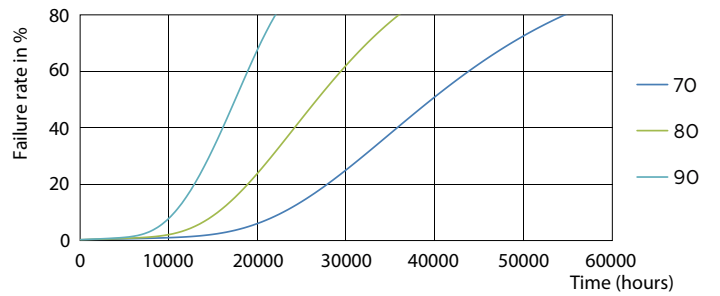

LEDtube PLC 100mm 9W G24D-3 830 950lm

CorePro LED PLC

Fotometrische gegevens

Levensduur

LEDtube PLC 100mm 9W G24D-3 830 950lm

LEDtube PLC 100mm 9W G24D-3 830 950lm

CorePro LED PLC

Levensduur