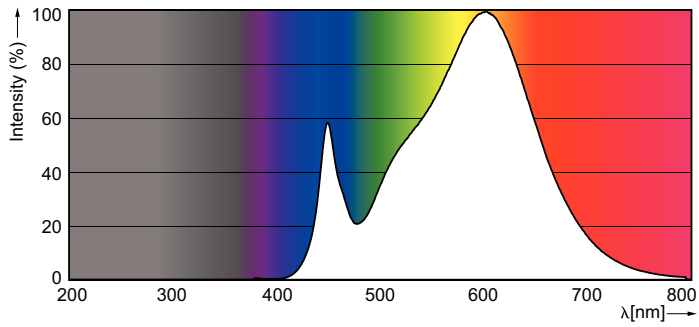

CorePro LED PLC

Fotometrische gegevens