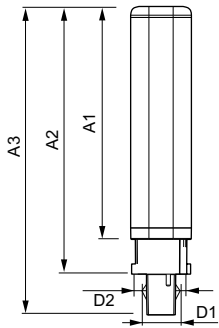

CorePro LED PLC

Energieverbruik kWh/1000 uur	11 kWh
Productgegevens	
Volledige productcode	871869654123400
Productnaam voor bestelling	CorePro LED PLC CorePro LED PLC 8.5W 830 2P G24d-3
EAN/UPC - Product	8718696541234
Bestelcode	54123400

Local Code	CPLC8.5W830D3
Numerator - Aantal per pak	1
Numerator - Dozen per buitendoos	10
Materiaalnr. (12NC)	929001201202
Netto gewicht (per stuk)	0,090 kg

Waarschuwingen en veiligheid

- Let op: Het algehele rendement en de lichtdistributie van elke installatie waarbij deze lampen worden toegepast wordt bepaald door het ontwerp van de betreffende installatie.

Maatschets

LEDtube PLC 8.5W G24d-3/830 2P