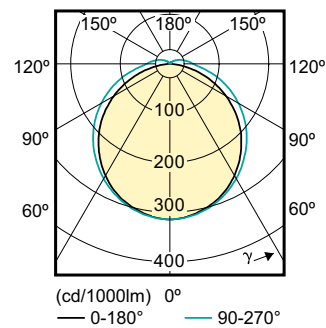

CorePro LED PLC

Energieverbruik kWh/1000 uur	11 kWh
Productgegevens	
Volledige productcode	871869654123400
Productnaam voor bestelling	CorePro LED PLC CorePro LED PLC 8.5W 830 2P G24d-3
EAN/UPC - Product	8718696541234
Bestelcode	54123400

Local Code	CPLC8.5W830D3
Numerator - Aantal per pak	1
Numerator - Dozen per buitendoos	10
Materiaalnr. (12NC)	929001201202
Netto gewicht (per stuk)	0,090 kg

Waarschuwingen en veiligheid

- Let op: Het algehele rendement en de lichtdistributie van elke installatie waarbij deze lampen worden toegepast wordt bepaald door het ontwerp van de betreffende installatie.

Maatschets

Product	D1	D2	A1	A2	A3
CorePro LED PLC CorePro LED PLC 8.5W 830 2P G24d-3	24,3 mm	28,4 mm	128,8 mm	148 mm	170,6 mm

Fotometrische gegevens

LEDtube PLC 100mm 9W G24D-3 830 950lm