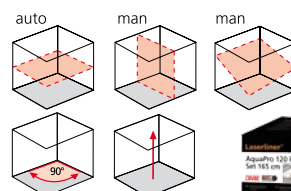

Flexi-meetlat 240 cm

- Voor het meten van vloerhoogten.
- **Bepaling van het hoogteverschil** zonder te rekenen.

TECHNISCHE GEGEVENS

NAUWKEURIGHEID ± 2 mm op 10 m

ZELFNIVELLEERBEREIK ± 3,5°

NIVELLERING

Horizontaal automatisch /
verticaal met afstelvoet

BESCHERMINGSKLASSE IP 54

GEWICHT 8,4 kg

AquaPro 120 Plus Set 165 cm

inclusief AquaPro
+ SensoLite 120, universele houder
+ wand-/vloerconsole
+ flexi-meetlat
+ hoogrendementsaccu's
+ netvoeding / oplader
+ transporttas, batterijen