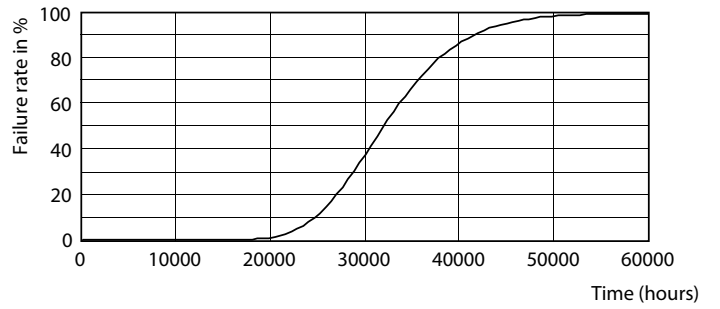

LEDtube CorePro PLS EM 5W G23 830 12D ND

CorePro LED PLS

Levensduur