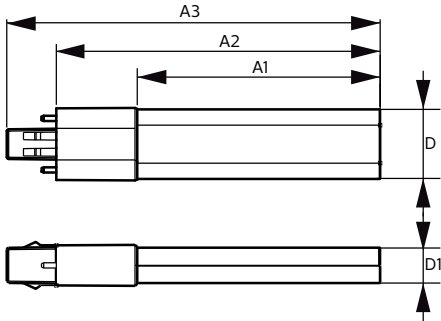

Product gegevens

Algemene informatie	
Lampvoet	G23 [G23]
RoHS-merkteken	RoHS mark
Nominale levensduur (nom.)	30000 h
Schakelcyclus	50.000X
B50L70	30000 h

Eisen aan armatuurontwerp	
Kleurcode	840 [CCT of 4000K (841)]
Bundelhoek (nom.)	120 °
Lichtstroom (nom.)	550 lm
Lichtstroom (opgegeven) (nom.)	550 lm
Opgegeven bundelbreedte	120 °
Gecorreleerde kleurtemperatuur (nom.)	4000 K
Kleurconsistentie	<6
Kleurweergave-index (nom.)	82
Llmf bij einde nominale levensduur (nom.)	70 %

CorePro LED PLS

Productgegevens

Volledige productcode	871869959668200
Productnaam voor bestelling	CorePro LED PLS 5W 840 2P G23
EAN/UPC - Product	8718699596682
Bestelcode	59668200
Local Code	59668200

Numerator - Aantal per pak	1
Numerator - Dozen per buitendoos	20
Materiaalnr. (12NC)	929001926402
Netto gewicht (per stuk)	0,043 kg

Maatschets

PLED PLS 220-240V 5-9W 500lm 4000K G23

Product	D	D1	A1	A2	A3
CorePro LED PLS 5W 840 2P G23	31,1 mm	15,8 mm	108 mm	144 mm	166 mm

Fotometrische gegevens

LEDtube CorePro PLS EM 5W G23 840 12D ND

LEDtube CorePro PLS EM 5W G23 840 12D ND