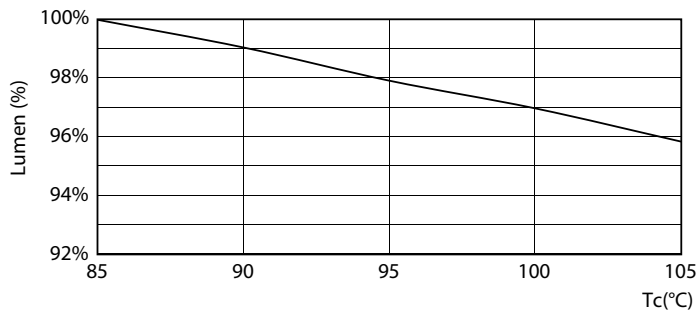

Product gegevens

Algemene informatie	
Lampvoet	G23 [G23]
RoHS-merkteken	RoHS mark
Nominale levensduur (nom.)	30000 h
Schakelcyclus	50.000X
B50L70	30000 h

Eisen aan armatuurontwerp	
Kleurcode	840 [CCT of 4000K (841)]
Bundelhoek (nom.)	120 °
Lichtstroom (nom.)	550 lm
Lichtstroom (opgegeven) (nom.)	550 lm
Opgegeven bundelbreedte	120 °
Gecorreleerde kleurtemperatuur (nom.)	4000 K
Kleurconsistentie	<6
Kleurweergave-index (nom.)	82
Llmf bij einde nominale levensduur (nom.)	70 %

LEDtube CorePro PLS EM 5W G23 830 12D ND

CorePro LED PLS

Levensduur

LEDtube CorePro PLS EM 5W G23 830 12D ND

LEDtube CorePro PLS EM 5W G23 830 12D ND

LEDtube CorePro PLS EM 5W G23 830 12D ND

LEDtube CorePro PLS EM 5W G23 830 12D ND