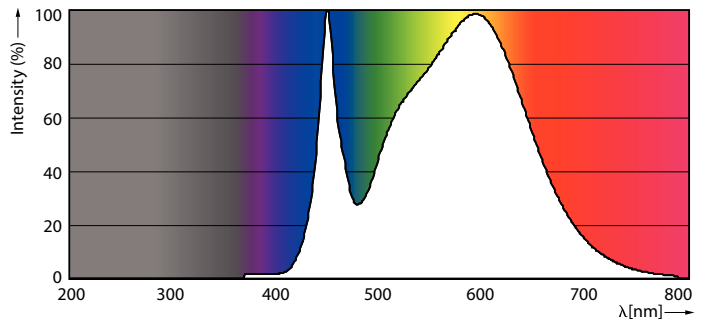

Product gegevens

Algemene informatie	
Lampvoet	G23 [G23]
RoHS-merkteken	RoHS mark
Nominale levensduur (nom.)	30000 h
Schakelcyclus	50.000X
B50L70	30000 h

Eisen aan armatuurontwerp	
Kleurcode	840 [CCT of 4000K (841)]
Bundelhoek (nom.)	120 °
Lichtstroom (nom.)	550 lm
Lichtstroom (opgegeven) (nom.)	550 lm
Opgegeven bundelbreedte	120 °
Gecorreleerde kleurtemperatuur (nom.)	4000 K
Kleurconsistentie	<6
Kleurweergave-index (nom.)	82
Llmf bij einde nominale levensduur (nom.)	70 %

Maatschets

PLED PLS 220-240V 5-9W 500lm 4000K G23

Product	D	D1	A1	A2	A3
CorePro LED PLS 5W 840 2P G23	31,1 mm	15,8 mm	108 mm	144 mm	166 mm

Fotometrische gegevens

LEDtube CorePro PLS EM 5W G23 840 12D ND

LEDtube CorePro PLS EM 5W G23 840 12D ND