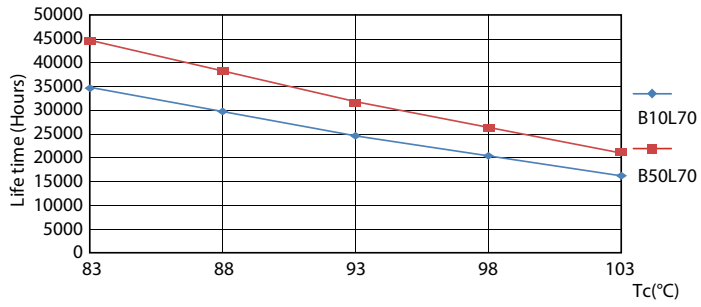

CorePro LED PLS

Levensduur

LEDtube CorePro PLS EM 5W G23 830 12D ND