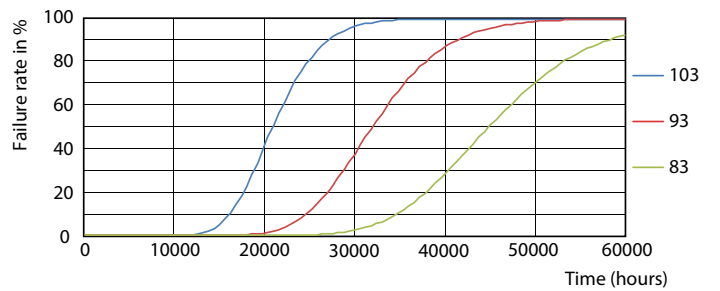

LEDtube CorePro PLS EM 5W G23 830 12D ND

CorePro LED PLS

Levensduur

LEDtube CorePro PLS EM 5W G23 830 12D ND

LEDtube CorePro PLS EM 5W G23 830 12D ND

LEDtube CorePro PLS EM 5W G23 830 12D ND

LEDtube CorePro PLS EM 5W G23 830 12D ND