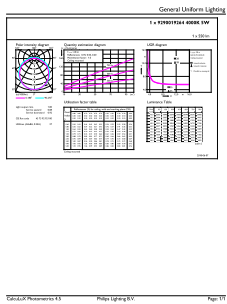

CorePro LED PLS

Productgegevens

Volledige productcode	871869959668200
Productnaam voor bestelling	CorePro LED PLS 5W 840 2P G23
EAN/UPC - Product	8718699596682
Bestelcode	59668200
Local Code	59668200

Numerator - Aantal per pak	1
Numerator - Dozen per buitendoos	20
Materiaalnr. (12NC)	929001926402
Netto gewicht (per stuk)	0,043 kg

Maatschets

PLED PLS 220-240V 5-9W 500lm 4000K G23

Product	D	D1	A1	A2	A3
CorePro LED PLS 5W 840 2P G23	31,1 mm	15,8 mm	108 mm	144 mm	166 mm

Fotometrische gegevens

LEDtube CorePro PLS EM 5W G23 840 12D ND

LEDtube CorePro PLS EM 5W G23 840 12D ND