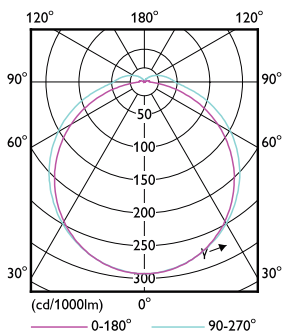

Maatschets

PLED PLS 220-240V 5-9W 500lm 4000K G23

Product	D	D1	A1	A2	A3
CorePro LED PLS 5W 840 2P G23	31,1 mm	15,8 mm	108 mm	144 mm	166 mm

Fotometrische gegevens

LEDtube CorePro PLS EM 5W G23 840 12D ND

LEDtube CorePro PLS EM 5W G23 840 12D ND