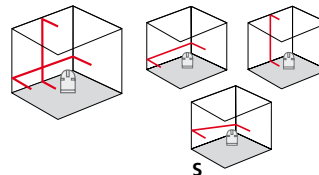

ZELFNIVELLEERBEREIK ± 4,5°

LASERGOLFLENGTE 635 nm

LIJNLASERKLASSE 2 / < 1 mW

GEWICHT COMPLETE SET 3,9 kg

Snelle traploze instelling

Magnetische wandhouder

In hoogte verstelbare console

1H 1V