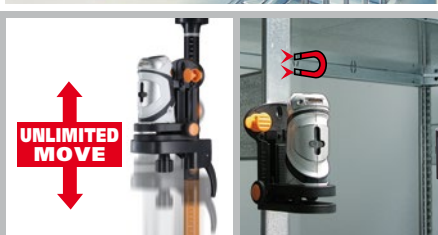

Laserliner®

SuperCross-Laser set 330 cm

Kruislijnlaser met wandhouder en telescoopstatief

Rev. 0712

SuperCross-Laser

- **Automatische kruislijnlaser** met goed zichtbare laserlijnen voor binnentoepassingen
- **Automatic Level:** automatische uitlijning door magnetisch gedempt pendelsysteem
- Afzonderlijk inschakelbare laserlijnen
- **Out-Off-Level:** een akoestisch signaal duidt aan, wanneer het apparaat zich buiten het nivelleerbereik bevindt.
- **Extra hellingsmodus** voor de schuine uitlijning
- **Pendelvergrendeling** voor een veilig transport
- **Multifunctionele wandhouder:** in hoogte verstelbaar met 1/4" en 5/8" statiefschroefdraden, speciale pennen en magneten voor verschillende ondergronden.
- **Eenvoudige uniforme bediening**

Telescoopstatief 330 cm

- Van hoogwaardig **aluminium**
- Maakt een **snelle positiewissel** mogelijk: ideaal voor werkzaamheden dicht bij de vloer of het plafond

TECHNISCHE GEGEVENS

NAUWKEURIGHEID ± 5 mm / 10 m

ZELFNIVELLEERBEREIK ± 4,5°

LASERGOLFLENGTE 635 nm

LIJNLASERKLASSE 2 / < 1 mW

GEWICHT COMPLETE SET 3,9 kg

Snelle traploze instelling

Magnetische wandhouder

In hoogte verstelbare console

1H 1V