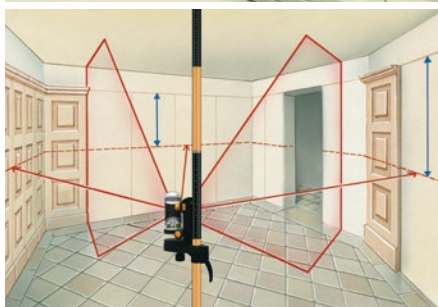

Laserliner®

SuperCross-Laser set 330 cm

Kruislijnlaser met wandhouder en telescoopstatief

Rev. 0712

SuperCross-Laser

- **Automatische kruislijnlaser** met goed zichtbare laserlijnen voor binnentoepassingen
- **Automatic Level:** automatische uitlijning door magnetisch gedempt pendelsysteem
- Afzonderlijk inschakelbare laserlijnen
- **Out-Off-Level:** een akoestisch signaal duidt aan, wanneer het apparaat zich buiten het nivelleerbereik bevindt.
- **Extra hellingsmodus** voor de schuine uitlijning
- **Pendelvergrendeling** voor een veilig transport
- **Multifunctionele wandhouder:** in hoogte verstelbaar met 1/4" en 5/8" statiefschroefdraden, speciale pennen en magneten voor verschillende ondergronden.
- **Eenvoudige uniforme bediening**

Telescoopstatief 330 cm

- Van hoogwaardig **aluminium**
- Maakt een **snelle positiewissel** mogelijk: ideaal voor werkzaamheden dicht bij de vloer of het plafond

TECHNISCHE GEGEVENS

NAUWKEURIGHEID ± 5 mm / 10 m