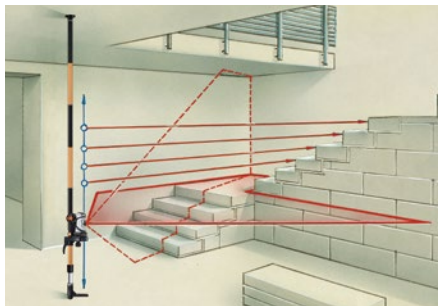

Laserliner®

SuperCross-Laser set 330 cm

Kruislijnlaser met wandhouder en telescoopstatief

Rev. 0712

SuperCross-Laser

- **Automatische kruislijnlaser** met goed zichtbare laserlijnen voor binnentoepassingen
- **Automatic Level:** automatische uitlijning door magnetisch gedempt pendelsysteem
- Afzonderlijk inschakelbare laserlijnen
- **Out-Off-Level:** een akoestisch signaal duidt aan, wanneer het apparaat zich buiten het nivelleerbereik bevindt.
- **Extra hellingsmodus** voor de schuine uitlijning
- **Pendelvergrendeling** voor een veilig transport
- **Multifunctionele wandhouder:** in hoogte verstelbaar met 1/4" en 5/8" statiefschroefdraden, speciale pennen en magneten voor verschillende ondergronden.
- **Eenvoudige uniforme bediening**

Telescoopstatief 330 cm

- Van hoogwaardig **aluminium**
- Maakt een **snelle positiewissel** mogelijk: ideaal voor werkzaamheden dicht bij de vloer of het plafond

TECHNISCHE GEGEVENS

NAUWKEURIGHEID ± 5 mm / 10 m