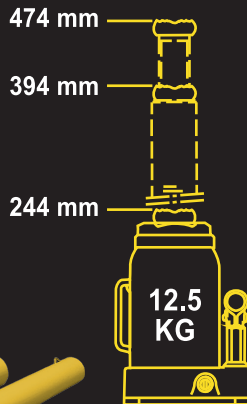

SFE# : 11205 00
Box Label
Size: 90 mm (W) x 170 mm (H)

20 TON

Hydraulic Bottle Jack
Hydraulische Potkrik
Hydraulik Stempelheber
Bouteille à lever Hydraulique
Gato Hidráulico de Botella
Sollevatore a Bottiglia Idraulico

11205 00

20 TON

Hydraulic Bottle Jack
Hydraulische Potkrik
Hydraulik Stempelheber
Bouteille à lever Hydraulique
Gato Hidráulico de Botella
Sollevatore a Bottiglia Idraulico

11205 00