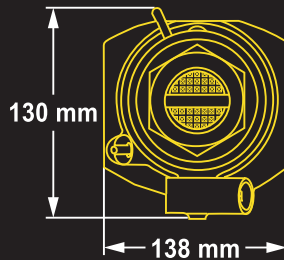

SFE# : 11205 00
Box Label
Size: 90 mm (W) x 170 mm (H)

20 TON

Hydraulic Bottle Jack
Hydraulische Potkrik
Hydraulik Stempelheber
Bouteille à lever Hydraulique
Gato Hidráulico de Botella
Sollevatore a Bottiglia Idraulico

11205 00

20 TON

Hydraulic Bottle Jack
Hydraulische Potkrik
Hydraulik Stempelheber
Bouteille à lever Hydraulique
Gato Hidráulico de Botella
Sollevatore a Bottiglia Idraulico

11205 00