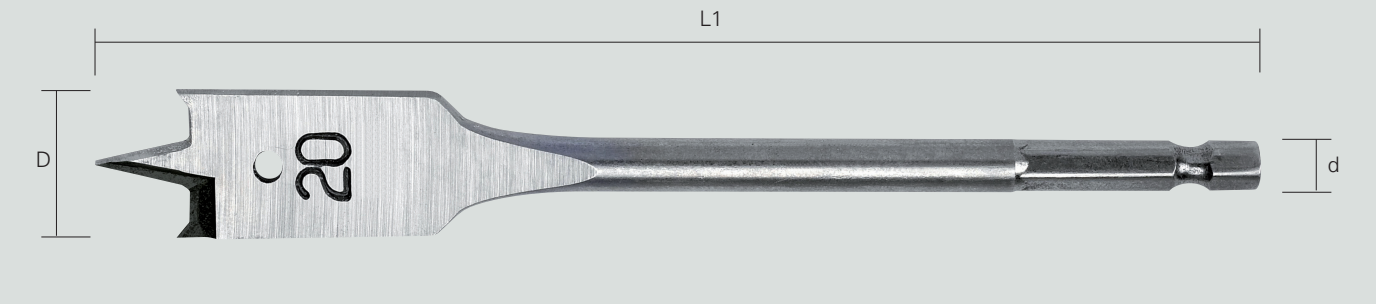

Stehle

SP Speedboren Ebitline

SP Speedboren
Met Quicklock aansluiting

Product

Machine / gebruiksaanwijzing

- Uitmestkend geschikt voor hand-boormachines
- Voor boringen in zacht hout, spaan- en boardplaten en gipskarton

Uitvoering

- SP-staal gehard
- Met centreerpunt en 2 voor-snijders
- Met optimale spaanafvoer

Voordelen

- Universeel inzetbaar voor verschillende materialen
- Zowel voor snelspan opname als gewone machine inzetbaar

Informatie-Tip

- Q-ZK= Quick-lock zeskant schacht

Producteigenschappen			Bestelinformatie	
Ø D [mm]	d	L1 [mm]	Z	ID - No
6	Q-ZK	152	2+1	50602106
8	Q-ZK	152	2+1	50602108
10	Q-ZK	152	2+1	50602110
12	Q-ZK	152	2+1	50602112
13	Q-ZK	152	2+1	50602113
14	Q-ZK	152	2+1	50602114
15	Q-ZK	160	2+1	50602115
16	Q-ZK	152	2+1	50602116
17	Q-ZK	160	2+1	50602117
18	Q-ZK	152	2+1	50602118
19	Q-ZK	152	2+1	50602119
20	Q-ZK	152	2+1	50602120
22	Q-ZK	152	2+1	50602122
24	Q-ZK	152	2+1	50602124
25	Q-ZK	152	2+1	50602125
26	Q-ZK	152	2+1	50602126
28	Q-ZK	152	2+1	50602128
30	Q-ZK	152	2+1	50602130
32	Q-ZK	152	2+1	50602132
35	Q-ZK	152	2+1	50602135
38	Q-ZK	152	2+1	50602138
40	Q-ZK	152	2+1	50602140

Producteigenschappen				Bestelinformatie	
Ø D [mm]	d	L1 [mm]	Z	Omschrijving	ID - No
QZK	Q-ZK	150		Verlengstuk Quick-lock	50602107
QZK	Q-ZK	300		Verlengstuk Quick-lock	50602104
ZK	ZK	300		Verlengstuk Zeskant	50602103
6/8/10/12/13/14/16/17/18/19/20/22/25	Q-ZK	152	2+1	13-Dlg-set in houten cassette	50602143
10/13/16/20/22/25/32/38	Q-ZK	152	2+1	8-Dlg-set in Canvas tas	50602144
6/8/10/11/13/14/16/18/19/20/22/24/25	Q-ZK	152	2+1	13-Dlg-set in Canvas tas	50602146
6/8/10/12/14/16/18/20/22/24/26/28/30/32/35/38	Q-ZK	152	2+1	16-Dlg-set in Canvas tas	50602148