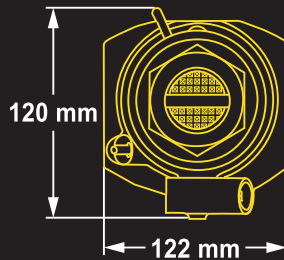

SFE# : 11085 00
Box Label
Size: 90 mm (W) x 170 mm (H)

8 TON

Hydraulic Bottle Jack
Hydraulische Potkrik
Hydraulik Stempelheber
Bouteille à lever Hydraulique
Gato Hidráulico de Botella
Sollevatore a Bottiglia Idraulico

11085 00

8 TON

Hydraulic Bottle Jack
Hydraulische Potkrik
Hydraulik Stempelheber
Bouteille à lever Hydraulique
Gato Hidráulico de Botella
Sollevatore a Bottiglia Idraulico

11085 00