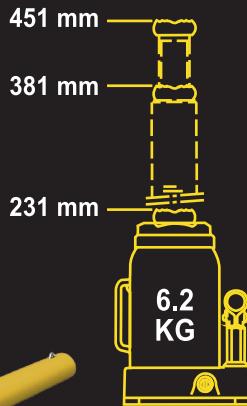

SFE# : 11085 00
Box Label
Size: 90 mm (W) x 170 mm (H)

8 TON

Hydraulic Bottle Jack
Hydraulische Potkrik
Hydraulik Stempelheber
Bouteille à lever Hydraulique
Gato Hidráulico de Botella
Sollevatore a Bottiglia Idraulico

11085 00

8 TON

Hydraulic Bottle Jack
Hydraulische Potkrik
Hydraulik Stempelheber
Bouteille à lever Hydraulique
Gato Hidráulico de Botella
Sollevatore a Bottiglia Idraulico

11085 00