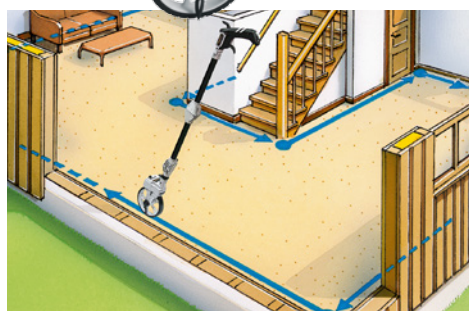

Laserliner®

RollPilot S6

Rol-afstandsmeter voor gebruik op rechten en in bochten

Rev.1214

- Dit mechanische meetwiel levert **exacte meetwaarden** bij alle afstandsmetingen tot 9.999,9 m.
- **Groot, goed leesbaar display** met extra fijne schaalverdeling (1 - 9 cm) maakt nauwkeurige metingen mogelijk.
- **Optellen** bij wielomwentelingen vooruit, **Aftrekken** bij wielomwentelingen achteruit.
- **Wand-tot-wand-functie**: de compacte bouwwijze maakt directe metingen van wand tot wand mogelijk.
- De beweeglijke wijzer geeft de **exacte start- en eindpositie** aan.
- Eenvoudig transport dankzij **inklapbare uitvoering** en transporttas.
- Gunstig geplaatste **vast- en nulstelling** direct aan de handgreep.
- Slijtvaste cardan-schaa aandrijving.
- Meetwiel met 0,5 meter omvang.

TECHNISCHE GEGEVENS

NAUWKEURIGHEID	± 0,1%
REIKWIJDTE	0 - 9.999,9 m
OMTREK MEETWIEL	500 mm
DIAMETER MEETWIEL	159 mm
RADIUS MEETWIEL	79,5 mm
AFMETINGEN (B x H x D)	190 x 430 x 145 mm (ingeklapt) / 100 x 1040 x 245 mm
GEWICHT	1,05 kg

Beweeglijke wijzer geeft de exacte positie aan

Voor het transport inklapbaar

Vast- en nulstelling direct aan de handgreep

Extra, fijne schaalverdeling (1 - 9 cm)

RollPilot S6 + transporttas

Verpakkingsafmetingen (B x H x D)
175 x 625 x 190 mm