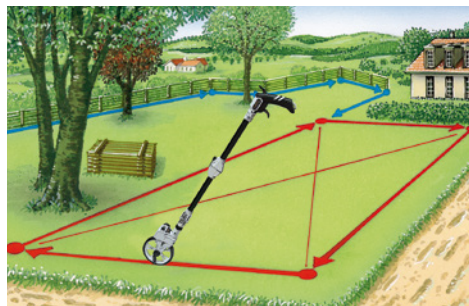

Laserliner®

RollPilot S6

Rol-afstandsmeter voor gebruik op rechten en in bochten

Rev.1214

- Dit mechanische meetwiel levert **exacte meetwaarden** bij alle afstandsmetingen tot 9.999,9 m.
- **Groot, goed leesbaar display** met extra fijne schaalverdeling (1 - 9 cm) maakt nauwkeurige metingen mogelijk.
- **Optellen** bij wielomwentelingen vooruit, **Aftrekken** bij wielomwentelingen achteruit.
- **Wand-tot-wand-functie**: de compacte bouwwijze maakt directe metingen van wand tot wand mogelijk.
- De beweeglijke wijzer geeft de **exacte start- en eindpositie** aan.
- Eenvoudig transport dankzij **inklapbare uitvoering** en transporttas.
- Gunstig geplaatste **vast- en nulstelling** direct aan de handgreep.
- Slijtvaste cardan-schaa aandrijving.
- Meetwiel met 0,5 meter omvang.

TECHNISCHE GEGEVENS

NAUWKEURIGHEID	± 0,1%
REIKWIJDTE	0 - 9.999,9 m
OMTREK MEETWIEL	500 mm
DIAMETER MEETWIEL	159 mm
RADIUS MEETWIEL	79,5 mm
AFMETINGEN (B x H x D)	190 x 430 x 145 mm (ingeklapt) / 100 x 1040 x 245 mm
GEWICHT	1,05 kg

Beweeglijke wijzer geeft de exacte positie aan

Voor het transport inklapbaar

Vast- en nulstelling direct aan de handgreep

Extra, fijne schaalverdeling (1 - 9 cm)

RollPilot S6 + transporttas

Verpakkingsafmetingen (B x H x D)
175 x 625 x 190 mm