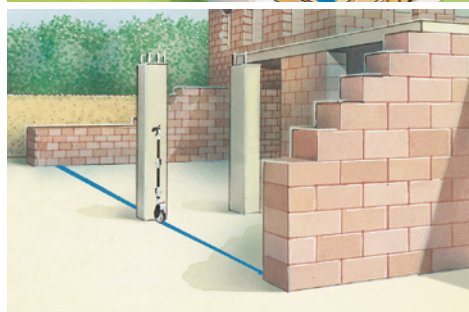

Laserliner®

RollPilot S6

Rol-afstandsmeter voor gebruik op rechten en in bochten

Rev.1214

- Dit mechanische meetwiel levert **exacte meetwaarden** bij alle afstandsmetingen tot 9.999,9 m.
- **Groot, goed leesbaar display** met extra fijne schaalverdeling (1 - 9 cm) maakt nauwkeurige metingen mogelijk.
- **Optellen** bij wielomwentelingen vooruit, **Aftrekken** bij wielomwentelingen achteruit.
- **Wand-tot-wand-functie**: de compacte bouwwijze maakt directe metingen van wand tot wand mogelijk.
- De beweeglijke wijzer geeft de **exacte start- en eindpositie** aan.
- Eenvoudig transport dankzij **inklapbare uitvoering** en transporttas.
- Gunstig geplaatste **vast- en nulstelling** direct aan de handgreep.
- Slijtvaste cardan-schaa aandrijving.
- Meetwiel met 0,5 meter omvang.

TECHNISCHE GEGEVENS

NAUWKEURIGHEID	± 0,1%
REIKWIJDTE	0 - 9.999,9 m
OMTREK MEETWIEL	500 mm
DIAMETER MEETWIEL	159 mm
RADIUS MEETWIEL	79,5 mm
AFMETINGEN (B x H x D)	190 x 430 x 145 mm (ingeklapt) / 100 x 1040 x 245 mm
GEWICHT	1,05 kg

Beweeglijke wijzer geeft de exacte positie aan

Voor het transport inklapbaar

Vast- en nulstelling direct aan de handgreep

Extra, fijne schaalverdeling (1 - 9 cm)

RollPilot S6 + transporttas

Verpakkingsafmetingen (B x H x D)
175 x 625 x 190 mm