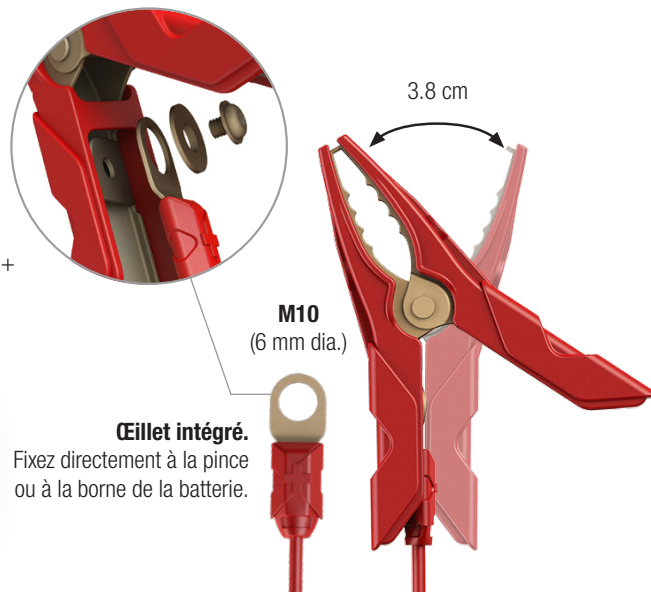

NOCO
30339 Diamond Parkway, #102
Glenwillow, OH 44139 | USA
1.800.456.6626

no.co

NOCO[®]

CONTENU DE LA LIVRAISON.

NOCO Une technologie brevetée

Breveté : consultez no.co/patents

56" (142.24cm)

85" (217cm)

Chargeur +
connecteur
interchangeable

21" (55cm)

Pinces de batterie +
œillets intégrés

Polyvalence maximale.

Les pinces Genius sont construites avec des profils à pointe d'aiguille pour les petites applications terminales et des œillets intégrés amovibles pour monter en permanence l'accessoire sur la batterie.

Œillet intégré.

Fixez directement à la pince ou à la borne de la batterie.

Support de montage + sangle

(2) Vis
autotaraudeuses
8x1 "

Guide de l'utilisateur

Spécifications techniques

Tension secteur AC :	120-240 VAC, 50-60Hz	Longueur du câble :	77.6Pouces
Puissance de sortie :	150 Watts max	Longueur du câble :	71.7 Pouces
Tension de charge :	Divers	Courant débité :	< 5 mA
Courant de charge :	10A (12V), 10A (6V)	Capacité de la batterie :	Prends en charge toutes les capacités de batterie jusqu'à 30Ah
Chimie :	Plomb-acide et lithium	Protection du logement :	IP65
Température de fonctionnement :	-20 ° à +40 ° C (-4 ° à 104 ° F)	Dimensions (L x l x h) :	18 x 9,2 x 5,9 cm
Température de stockage :	-20 ° à +40 ° C (-4 ° à 104 ° F)	Poids unitaire :	1,51 kg
Détection basse tension :	1V (12V), 1V (6V)	Refroidissement :	Convection naturelle