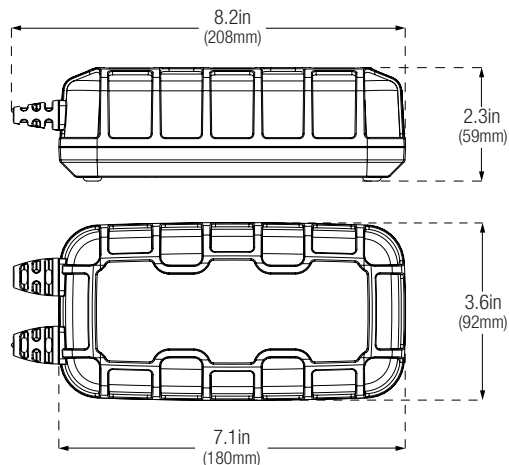

Chargeur +
connecteur
interchangeable

21" (55cm)

Pinces de batterie +
œillets intégrés

Polyvalence maximale.

Les pinces Genius sont construites avec des profils à pointe d'aiguille pour les petites applications terminales et des œillets intégrés amovibles pour monter en permanence l'accessoire sur la batterie.

Œillet intégré.

Fixez directement à la pince ou à la borne de la batterie.

Support de montage + sangle

(2) Vis
autotaraudeuses
8x1 "

Guide de l'utilisateur

Spécifications techniques

Tension secteur AC :	120-240 VAC, 50-60Hz	Longueur du câble :	77.6Pouces
Puissance de sortie :	150 Watts max	Longueur du câble :	71.7 Pouces
Tension de charge :	Divers	Courant débité :	< 5 mA
Courant de charge :	10A (12V), 10A (6V)	Capacité de la batterie :	Prends en charge toutes les capacités de batterie jusqu'à 30Ah
Chimie :	Plomb-acide et lithium	Protection du logement :	IP65
Température de fonctionnement :	-20 ° à +40 ° C (-4 ° à 104 ° F)	Dimensions (L x l x h) :	18 x 9,2 x 5,9 cm
Température de stockage :	-20 ° à +40 ° C (-4 ° à 104 ° F)	Poids unitaire :	1,51 kg
Détection basse tension :	1V (12V), 1V (6V)	Refroidissement :	Convection naturelle

Durées de chargement (pour référence, les résultats peuvent varier)

Dimensions de la batterie	Durée de chargement estimée	
	6V	12V
20Ah	1.5	1.5
40Ah	3	3
80Ah	6	6
100Ah	7	7
230Ah	17.3	17.3

CONTENU DE LA LIVRAISON.

Emballage de vente au détail :

Dimensions : 11,2 x 12,1 x 23,1 (cm)
Poids : 1,81 kg
UPC: 0-46221-19005-2

Carton d'expédition :

Dimensions : 48,3 x 25 x 14,5 (cm)
Poids : 7,9 kg
Quantité : 4
UCC: 10046221190059