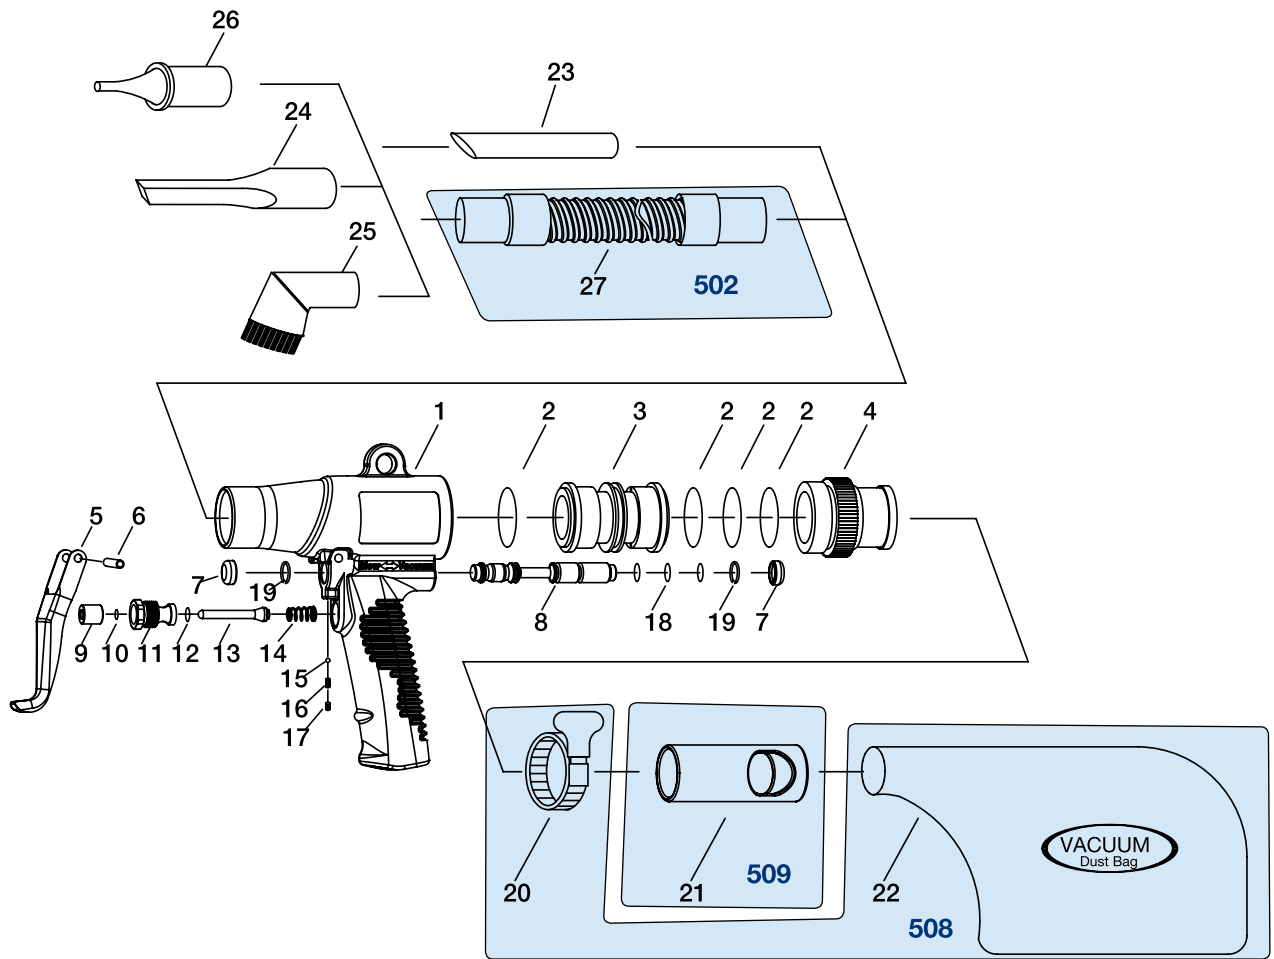

# Ⓔrsatzteile 9043 N-10

	<i>HAZET</i> No.	<b>Bezeichnung</b>	<b>Designation</b>	<b>Désignation</b>	
502	9043-10-02/3	Schlauch-Satz	<i>Hose Set</i>	<i>Jeu de Tuyau</i>	1
		Inhalt: 27	<i>Contents: 27</i>	<i>Contenu : 27</i>	
508	9043 N-10-07/2	Staubbeutel-Satz	<i>Dust Bag Set</i>	<i>Jeu de sac de poussière</i>	1
		Inhalt: 20, 22	<i>Contents: 20, 22</i>	<i>Contenu : 20, 22</i>	
509	9043-10-08/2	Deflektor mit Schlauch- schelle	<i>Deflector with Clamping Ring</i>	<i>Deflector avec collier de serrage</i>	2
		Inhalt: 20, 21	<i>Contents: 20, 21</i>	<i>Contenu : 20, 21</i>	