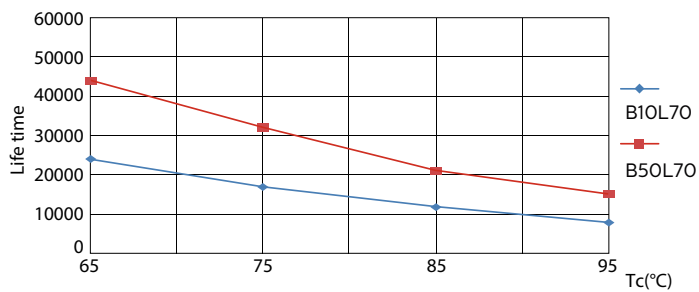

LEDtube PLC 100mm 9W G24Q-3 840 1000lm

CorePro LED PLC

Fotometrische gegevens

Levensduur

LEDtube PLC 100mm 9W G24Q-3 830 950lm

LEDtube PLC 100mm 9W G24Q-3 830 950lm

LEDtube PLC 100mm 9W G24Q-3 830 950lm

LEDtube PLC 100mm 9W G24Q-3 830 950lm