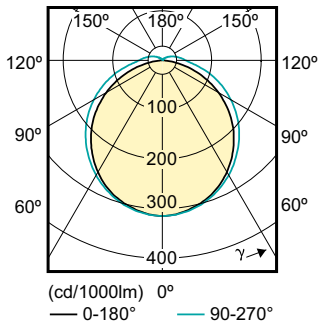

CorePro LED PLC

Fotometrische gegevens