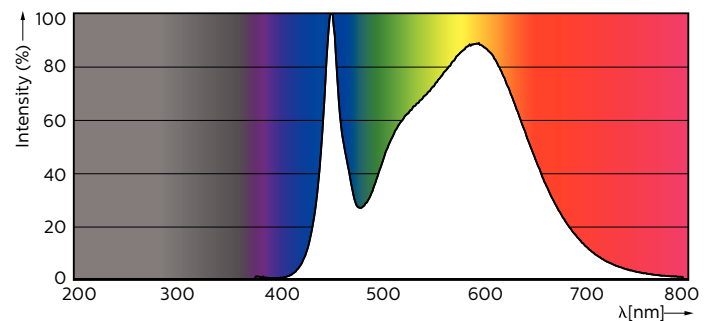

Maatschets

LEDtube PLC 9W G24q-3/840 4P

Product	D1	D2	A1	A2	A3
CorePro LED PLC CorePro LED PLC 9W 840 4P G24q-3	24,3 mm	28,4 mm	128,8 mm	148 mm	163,6 mm

Fotometrische gegevens

LEDtube PLC 100mm 9W G24Q-3 840 1000lm