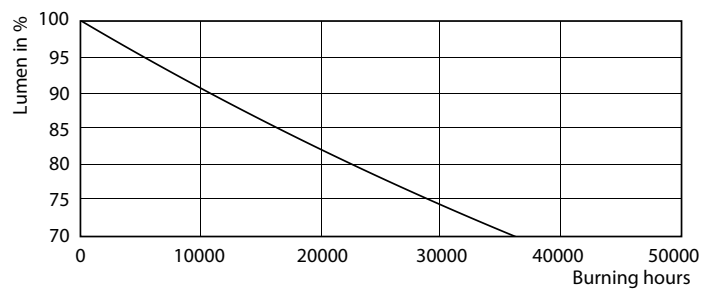

LEDtube PLC 100mm 9W G24Q-3 840 1000lm

CorePro LED PLC

Fotometrische gegevens

Levensduur

LEDtube PLC 100mm 9W G24Q-3 830 950lm

LEDtube PLC 100mm 9W G24Q-3 830 950lm

LEDtube PLC 100mm 9W G24Q-3 830 950lm

LEDtube PLC 100mm 9W G24Q-3 830 950lm