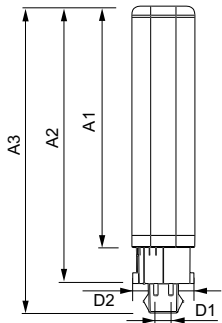

Mechanische eigenschappen en Behuizing	
Productlengte	200 mm

Goedkeuring en Toepassing	
Energie-efficiëntielabel (EEL)	A+
Energiebesparend product	Yes
Goedkeuringsmerktokens	CE-markering RoHS compliance KEMA Keur-certificaat

Maatschets

LEDtube PLC 9W G24q-3/840 4P

Product	D1	D2	A1	A2	A3
CorePro LED PLC CorePro LED PLC 9W 840 4P G24q-3	24,3 mm	28,4 mm	128,8 mm	148 mm	163,6 mm

Fotometrische gegevens

LEDtube PLC 100mm 9W G24Q-3 840 1000lm