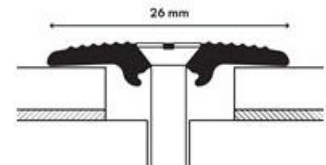

Productbeschrijving

- Subtiel en elegant profiel voor gebruik in commerciële ruimtes. Gebruik het profiel om de overgang te maken tussen naar een hoger- of lageregelegen vloer, bijvb. aan een deur of in een grote ruimte / lange gang waar een uitzettingsvoeg vereist is.
- Kan zowel bij **geklikte** als **gelijmde** Livyn vloeren gebruikt worden.
- Extra slijtvast kwaliteitsaluminium, zilver kleur.
- Installatie met de bijgeleverde schroeven en pluggen (installatie zonder onderprofiel). **Tip:** Zorg dat de vloer niet te vast gefixeerd wordt tussen het uitzettingsprofiel en de ondergrond. Het is belangrijk dat er nog een stuk papier tussen het profiel en de Livyn vloer geschoven kan worden.