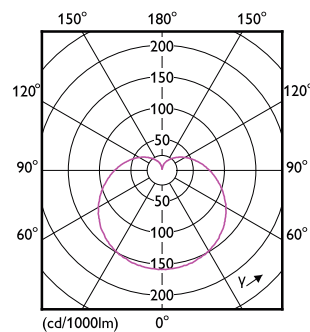

CorePro LED lampen

Productnaam voor bestelling	CorePro LEDbulb D 13-100W A60 E27 927
EAN/UPC - Product	8718699660680
Bestelcode	66068000
Local Code	66068000
Numerator - Aantal per pak	1

Numerator - Dozen per buitendoos	10
Materiaalnr. (12NC)	929002069502
Netto gewicht (per stuk)	0,060 kg

Maatschets

Product	D	C
CorePro LEDbulb D 13-100W A60 E27 927	60 mm	110 mm

Fotometrische gegevens

LED Bulb CorePro E27 A60 13W