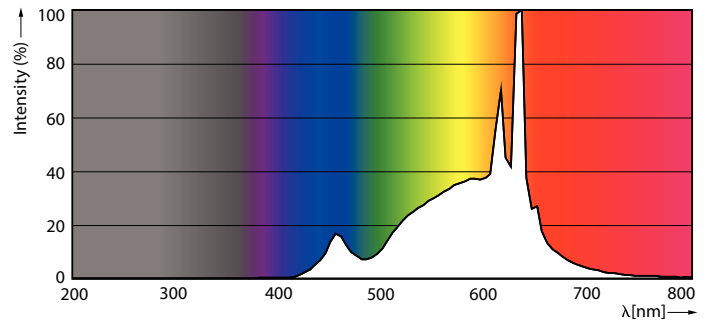

CorePro LED lampen

Productnaam voor bestelling	CorePro LEDbulb D 13-100W A60 E27 927
EAN/UPC - Product	8718699660680
Bestelcode	66068000
Local Code	66068000
Numerator - Aantal per pak	1

Numerator - Dozen per buitendoos	10
Materiaalnr. (12NC)	929002069502
Netto gewicht (per stuk)	0,060 kg

Maatschets

Product	D	C
CorePro LEDbulb D 13-100W A60 E27 927	60 mm	110 mm

Fotometrische gegevens

LED Bulb CorePro E27 A60 13W