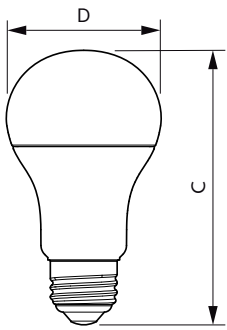

CorePro LED lampen

Productnaam voor bestelling	CorePro LEDbulb D 13-100W A60 E27 927
EAN/UPC - Product	8718699660680
Bestelcode	66068000
Local Code	66068000
Numerator - Aantal per pak	1

Numerator - Dozen per buitendoos	10
Materiaalnr. (12NC)	929002069502
Netto gewicht (per stuk)	0,060 kg

Maatschets

Bulb A60M 13.5-100W 1521lm 2700K E27