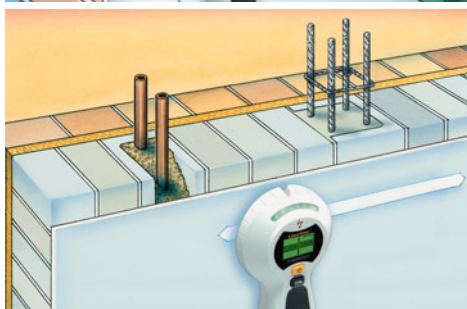

### Elektronische detector voor metaal en spanningvoerende leidingen

Rev.1212

- Met het apparaat is het gericht zoeken naar metalen zoals wapeningsijzer, verwarmingsbuizen en waterleidingen mogelijk.
- Ééntoetsbediening voor de omschakeling van de verschillende meetmodi.
- Dankzij het bedieningsmenu op het LC-display kan het apparaat eenvoudig en veilig worden bediend.
- Auto-Calibration: Past het apparaat direct na het inschakelen aan de verschillende ondergronden aan.
- Auto-Cal Plus: Maakt een eenvoudige beperking van meetobjecten in de Metal-Scan-modus mogelijk.
- Akoestische en optische signalen voor het vinden van voorwerpen.
- De permanente spanningswaarschuwing waarborgt een hoge veiligheid.
- Bij het lokaliseren van spanningvoerende leidingen kunnen positie en looprichting nauwkeurig worden vastgelegd.