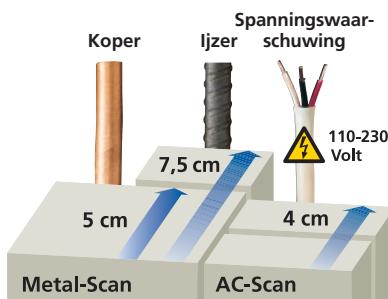

OVERZICHT

1	Gerichte metaallocalisatie ferro-scan / non-ferro-scan (Metal-scan)	tot 7,5 cm / tot 5 cm diepte
2	Gerichte localisatie van stroomleidingen - spanningvoerend (AC-Scan)	tot 4 cm diepte

Automatische kalibratie	ja
Permanente spanningswaarschuwing	ja
Weergave	Verlicht display
Detectie- en waarschuwingaanwijzingen	Visueel en akoestisch

ARTIKEL	ARTIKELNR	EAN-CODE	VE
CombiFinder Plus	080.955A	4 021563 684199	5