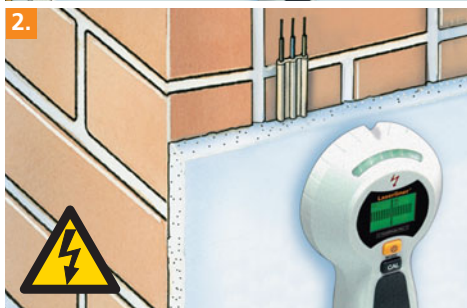

### Elektronische detector voor metaal en spanningvoerende leidingen

Rev.1212

- Met het apparaat is het gericht zoeken naar metalen zoals wapeningsijzer, verwarmingsbuizen en waterleidingen mogelijk.
- Ééntoetsbediening voor de omschakeling van de verschillende meetmodi.
- Dankzij het bedieningsmenu op het LC-display kan het apparaat eenvoudig en veilig worden bediend.
- Auto-Calibration: Past het apparaat direct na het inschakelen aan de verschillende ondergronden aan.
- Auto-Cal Plus: Maakt een eenvoudige beperking van meetobjecten in de Metal-Scan-modus mogelijk.
- Akoestische en optische signalen voor het vinden van voorwerpen.
- De permanente spanningswaarschuwing waarborgt een hoge veiligheid.
- Bij het lokaliseren van spanningvoerende leidingen kunnen positie en looprichting nauwkeurig worden vastgelegd.