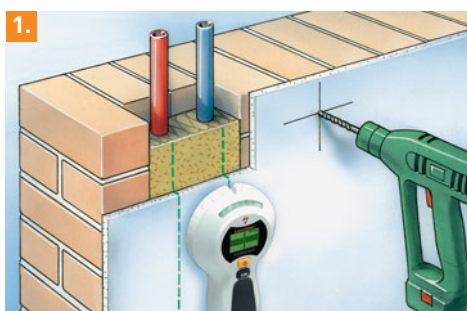

### Elektronische detector voor metaal en spanningvoerende leidingen

Rev.1212

- Met het apparaat is het gericht zoeken naar metalen zoals wapeningsijzer, verwarmingsbuizen en waterleidingen mogelijk.
- Ééntoetsbediening voor de omschakeling van de verschillende meetmodi.
- Dankzij het bedieningsmenu op het LC-display kan het apparaat eenvoudig en veilig worden bediend.
- Auto-Calibration: Past het apparaat direct na het inschakelen aan de verschillende ondergronden aan.
- Auto-Cal Plus: Maakt een eenvoudige beperking van meetobjecten in de Metal-Scan-modus mogelijk.
- Akoestische en optische signalen voor het vinden van voorwerpen.
- De permanente spanningswaarschuwing waarborgt een hoge veiligheid.
- Bij het lokaliseren van spanningvoerende leidingen kunnen positie en looprichting nauwkeurig worden vastgelegd.

#### OVERZICHT

<b>1</b>	Gerichte metaallocalisatie ferro-scan / non-ferro-scan (Metal-scan)	tot 7,5 cm / tot 5 cm diepte
<b>2</b>	Gerichte localisatie van stroomleidingen - spanningvoerend (AC-Scan)	tot 4 cm diepte