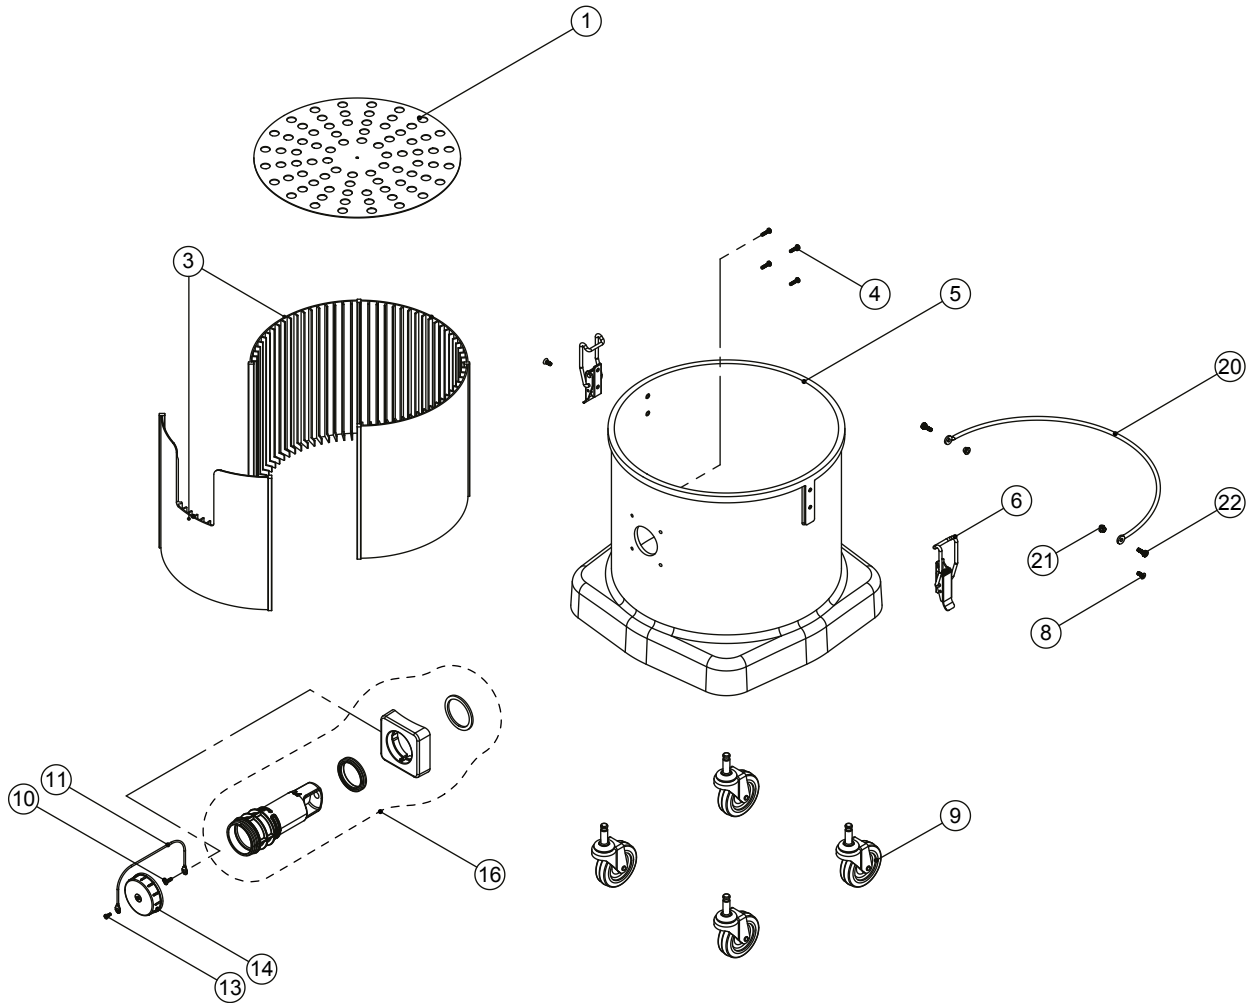

# SPARE PARTS

## 23L DRUM DUST

AES 623A / AED 1223A / ADD 2123

POS.	ITEM no.	DESCRIPTION
1	500452	DRUM BASE (PAINTED GRAY)
3	500173	DRUM LINER COMPLETE
4	500907	N08 X 5/8 INCH LONG POZI PAN PLASTITE SCREW
5	500832	23L CONTAINER
6	500779	TOGGLE FASTENER
8	500172	M5 X 12MM LONG POZI PAN COUNTERSUNK SCREW
9	500938-1	3 INCH CASTOR
10	500178	N06 X 3/8 INCH LONG POZI PAN SELF TAP SCREW

POS.	ITEM no.	DESCRIPTION
11	500179	BLANKING CAP FIXING WIRE
13	500178	N06 X 3/8 INCH LONG POZI PAN SELF TAP SCREW
14	500138	BLANKING CAP
16	500914	BAYONET BAG CONNECTOR
20	500182	BLACK CRANKED BUCKET HANDLE
21	500181	SPACER BUCKET HANDLE
22	500917	M5 X 16MM LONG POZI PAN SEMS SCREW