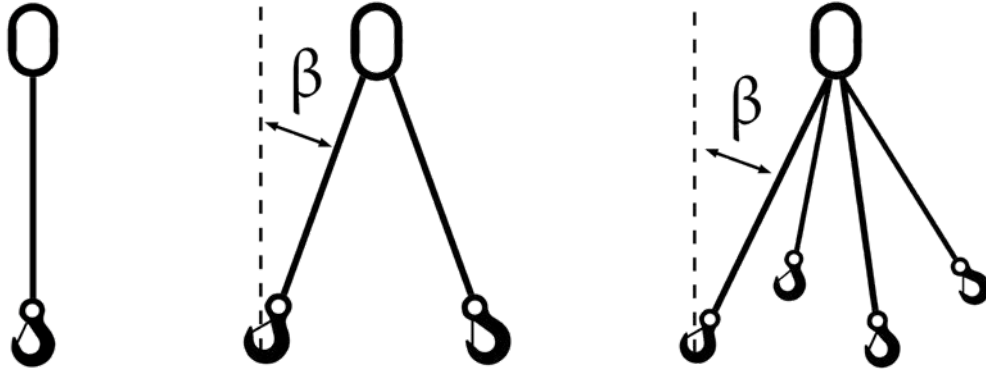

CE

Kettingsprongen / Chain Slings

Grade 80

Grade 80

» Volgens EN 818-4.

» According to EN 818-4.

Specificaties / Specifications						
Ketting grootte	Capaciteit					
Chain size	Capacity					
Ø mm	1 sprong / 1 leg		2 sprong / 2 leg		3-4 sprong / 3-4 leg	
	0°	$\beta < 45^\circ$	$\beta = 45-60^\circ$	$\beta < 45^\circ$	$\beta = 45-60^\circ$	
	ton	ton	ton	ton	ton	
6	1.12	1.60	1.12	2.35	1.70	
8	2.00	2.80	2.00	4.25	3.00	
10	3.15	4.20	3.15	6.70	4.75	
13	5.30	7.50	5.30	11.20	8.00	
16	8.00	11.20	8.00	17.00	11.80	
20	12.50	17.00	12.50	26.50	19.00	
22	15.00	21.20	15.00	31.50	22.40	
26	21.20	30.00	21.20	45.00	31.50	
32	31.50	45.00	31.50	67.00	47.50	

Grade 100

Grade 100

Specificaties / Specifications						
Ketting grootte	Capaciteit					
Chain size	Capacity					
Ø mm	1 sprong / 1 leg		2 sprong / 2 leg		3-4 sprong / 3-4 leg	
	0°	$\beta < 45^\circ$	$\beta = 45-60^\circ$	$\beta < 45^\circ$	$\beta = 45-60^\circ$	
	ton	ton	ton	ton	ton	
6	1.40	2.00	1.40	3.00	2.12	
8	2.50	3.55	2.50	5.30	3.75	
10	4.00	5.60	4.00	8.00	6.00	
13	6.70	9.50	6.70	14.00	10.00	
16	10.00	14.00	10.00	21.20	15.00	
20	16.00	22.40	16.00	33.50	23.60	
22	19.00	26.50	19.00	40.00	28.00	
26	26.50	37.50	26.50	56.00	40.00	
32	39.30	55.00	39.30	82.50	59.00	

Kettingsprongen Grade 80 / Chain Slings Grade 80

1-sprong met klep- of veiligheidshaak, met of zonder inkorthaak /
1-leg chain sling with latch- or self-locking hook, with or without grab hook

2-sprong met klep- of veiligheidshaken, met of zonder inkorthaken /
2-leg chain sling with latch- or self-locking hooks, with or without grab hooks

3/4-sprong met klep- of veiligheidshaken, met of zonder inkorthaken /
3/4-leg chain sling with latch- or self-locking hooks, with or without grab hooks

 Eigenschappen

- » Leverbaar met verschillende lengtes en met andere haken.
- » Volgens EN 818-4.