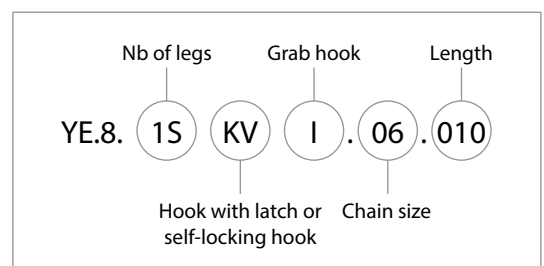

Kettingsprongen Grade 80 / Chain Slings Grade 80

1-sprong met klep- of veiligheidshaak, met of zonder inkorthaak /
1-leg chain sling with latch- or self-locking hook, with or without grab hook

2-sprong met klep- of veiligheidshaken, met of zonder inkorthaken /
2-leg chain sling with latch- or self-locking hooks, with or without grab hooks

3/4-sprong met klep- of veiligheidshaken, met of zonder inkorthaken /
3/4-leg chain sling with latch- or self-locking hooks, with or without grab hooks

 Eigenschappen

- » Leverbaar met verschillende lengtes en met andere haken.
- » Volgens EN 818-4.

 Features

- » Other lengths and hook combinations on request.
- » According to EN 818-4.

Kettingsprongen Grade 100 / Chain Slings Grade 100

1-sprong met klep- of veiligheidshaak, met of zonder inkorthaak /
1-leg chain sling with latch- or self-locking hook, with or without grab hook