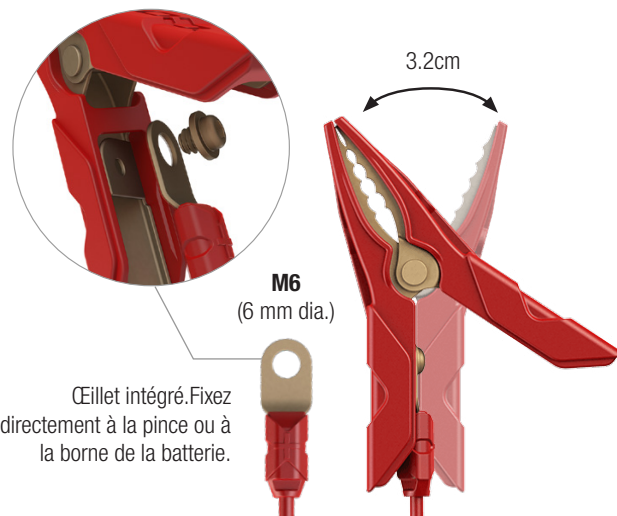

NOCO
30339 Diamond Parkway, #102
Glenwillow, OH 44139 | USA
1.800.456.6626

no.co

NOCO[®]

CONTENU DE LA LIVRAISON.

NOCO® Une technologie brevetée
Breveté : consultez no.co/patents

56" (142.24cm)

85" (217cm)

Chargeur +
connecteur
interchangeable

Pinces de batterie
+ œillets intégrés

21"
(55cm)

Support de montage + sangle

(2) Vis
autotaraudeuses
8x1 "

Guide de l'utilisateur

Polyvalence maximale.

Les pinces Genius sont construites avec des profils à pointe d'aiguille pour les petites applications terminales et des œillets intégrés amovibles pour monter en permanence l'accessoire sur la batterie.

Œillet intégré. Fixez
directement à la pince ou à
la borne de la batterie.

Spécifications techniques

Tension secteur AC :	120-240 VAC, 50-60Hz	Longueur du câble :	77.6 Pouces
Puissance de sortie :	30 Watts max	Longueur du câble :	71.7 Pouces
Tension de charge :	Divers	Courant débité :	< 5 mA
Courant de charge :	2A (12V), 2A (6V)	Capacité de la batterie :	Prends en charge toutes les capacités de batterie jusqu'à 30Ah
Chimie :	Plomb-acide et lithium	Protection du logement :	IP65
Température de fonctionnement :	-20 ° à +40 ° C (-4 ° à 104 ° F)	Dimensions (L x l x h) :	9,4 x 6,1 x 4,3 cm
Température de stockage :	-20 ° à +40 ° C (-4 ° à 104 ° F)	Poids unitaire :	0,49 kg
Détection basse tension :	1V (12V), 1V (6V)	Refroidissement :	Convection naturelle