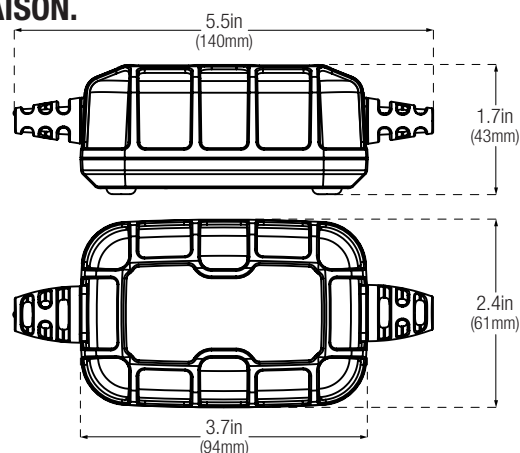

Pinces de batterie
+ œillets intégrés

21"
(55cm)

Support de montage + sangle

(2) Vis
autotaraudeuses
8x1 "

Guide de l'utilisateur

Polyvalence maximale.

Les pinces Genius sont construites avec des profils à pointe d'aiguille pour les petites applications terminales et des œillets intégrés amovibles pour monter en permanence l'accessoire sur la batterie.

Œillet intégré. Fixez
directement à la pince ou à
la borne de la batterie.

Spécifications techniques

Tension secteur AC :	120-240 VAC, 50-60Hz	Longueur du câble :	77.6 Pouces
Puissance de sortie :	30 Watts max	Longueur du câble :	71.7 Pouces
Tension de charge :	Divers	Courant débité :	< 5 mA
Courant de charge :	2A (12V), 2A (6V)	Capacité de la batterie :	Prends en charge toutes les capacités de batterie jusqu'à 30Ah
Chimie :	Plomb-acide et lithium	Protection du logement :	IP65
Température de fonctionnement :	-20 ° à +40 ° C (-4 ° à 104 ° F)	Dimensions (L x l x h) :	9,4 x 6,1 x 4,3 cm
Température de stockage :	-20 ° à +40 ° C (-4 ° à 104 ° F)	Poids unitaire :	0,49 kg
Détection basse tension :	1V (12V), 1V (6V)	Refroidissement :	Convection naturelle

Durées de chargement (pour référence, les résultats peuvent varier)

Dimensions de la batterie	Durée de chargement estimée	
	6V	12V
8Ah	3	3
12Ah	4.5	4.5
18Ah	6.75	6.75
24Ah	9	9
40Ah	15	15

CONTENU DE LA LIVRAISON.

Emballage de vente au détail :
Dimensions : 8,7 x 10,8 x 17,7 (cm)
Poids : 0,56 kg
UPC: 0-46221-19003-8

Emballage intérieur :
Dimensions : 9,4 x 11,4 x 18,3 (cm)
Poids : 0,58 kg

Carton d'expédition :
Dimensions : 38,4 x 30 x 13,2 (cm)
Poids : 3,83 kg
Quantité : 6
UCC: 10046221190035