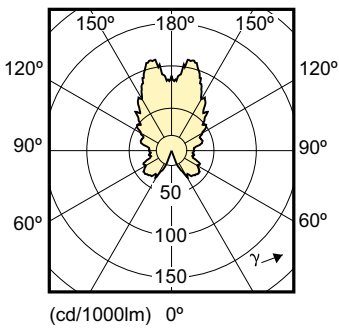

Product gegevens

Algemene informatie	
Lampvoet	E14 [E14]
Merkteken voor winnaar Red Dot Design Award	Winnaar Red Dot Design Award 2016
Nominale levensduur (nom.)	25000 h
Schakelcyclus	50.000X
Technisch type	6-40W
Eisen aan armatuurontwerp	
Kleurcode	822-827 [Instelbaar warm wit]
Lichtstroom (nom.)	470 lm
Lichtstroom (opgegeven) (nom.)	470 lm
Kleuraanduiding	Warmwit (WW)
Gecorreleerde kleurtemperatuur (nom.)	2200-2700 K
Lichtrendement lamp (opgegeven) (nom.)	75 lm/W
Kleurconsistentie	<6
Kleurweergave-index (nom.)	80

Numerator - Dozen per buitendoos 10

Materiaalnr. (12NC) 929001140402

Netto gewicht (per stuk) 0,063 kg

Maatschets

LED DT 6-40W E14 2200-2700K B38 CL

Product	D	C
MASTER LEDcandle DT 6-40W E14 B38 CL	38 mm	113 mm

Fotometrische gegevens

MASTER LEDcandle