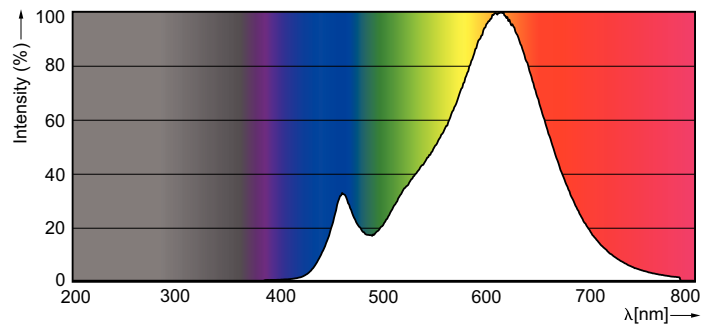

Product gegevens

Algemene informatie	
Lampvoet	E14 [E14]
Merkteken voor winnaar Red Dot Design Award	Winnaar Red Dot Design Award 2016
Nominale levensduur (nom.)	25000 h
Schakelcyclus	50.000X
Technisch type	6-40W
Eisen aan armatuurontwerp	
Kleurcode	822-827 [Instelbaar warm wit]
Lichtstroom (nom.)	470 lm
Lichtstroom (opgegeven) (nom.)	470 lm
Kleuraanduiding	Warmwit (WW)
Gecorreleerde kleurtemperatuur (nom.)	2200-2700 K
Lichtrendement lamp (opgegeven) (nom.)	75 lm/W
Kleurconsistentie	<6
Kleurweergave-index (nom.)	80

MASTER LEDcandle

Mechanische eigenschappen en Behuizing

Ballonafwerking Helder

Goedkeuring en Toepassing

Energie-efficiëntielabel (EEL) A+

Geschikt voor accentverlichting No

Energieverbruik kWh/1000 uur 6 kWh

Fotometrische gegevens

MASTER LEDcandle