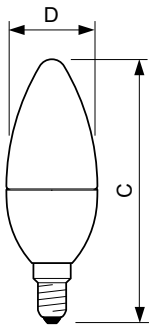

Product gegevens

Algemene informatie	
Lampvoet	E14 [E14]
Merkteken voor winnaar Red Dot Design Award	Winnaar Red Dot Design Award 2016
Nominale levensduur (nom.)	25000 h
Schakelcyclus	50.000X
Technisch type	6-40W
Eisen aan armatuurontwerp	
Kleurcode	822-827 [Instelbaar warm wit]
Lichtstroom (nom.)	470 lm
Lichtstroom (opgegeven) (nom.)	470 lm
Kleuraanduiding	Warmwit (WW)
Gecorreleerde kleurtemperatuur (nom.)	2200-2700 K
Lichtrendement lamp (opgegeven) (nom.)	75 lm/W
Kleurconsistentie	<6
Kleurweergave-index (nom.)	80

Productgegevens

Volledige productcode 871869645350600

Productnaam voor bestelling MASTER LEDcandle DT 6-40W E14 B38 CL

EAN/UPC - Product 8718696453506

Bestelcode 45350600

Local Code MLCDT40WE14B38

Numerator - Aantal per pak 1

Numerator - Dozen per buitendoos 10

Materiaalnr. (12NC) 929001140402

Netto gewicht (per stuk) 0,063 kg

Maatschets

LED DT 6-40W E14 2200-2700K B38 CL

Product	D	C
MASTER LEDcandle DT 6-40W E14 B38 CL	38 mm	113 mm