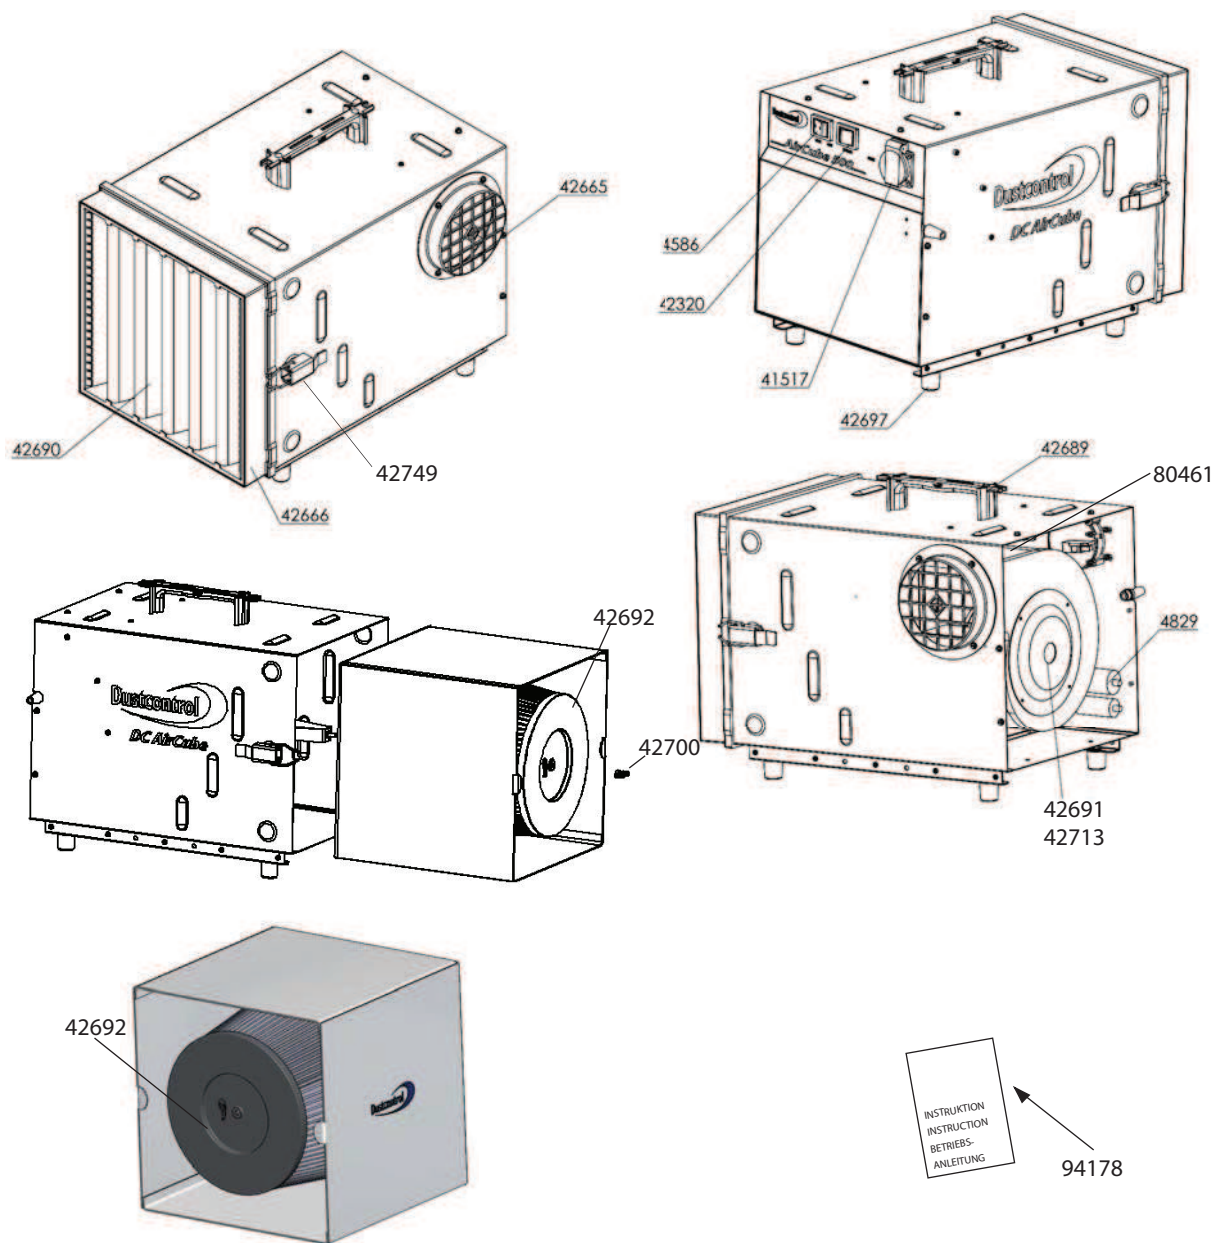

Reservdelar Spare Parts
Reserveonderdelen

Ersatzteile
Piece detachees

Recambios
Reservvedeler

Varaosat
Reservvedeler

DC AirCube 500

Art nr	Benämning
41517	Uttag
42320	Strömbrytare med grön lampa
42665	Utblåsningstos
42666	Insugsgaller
42689	Handtag
42690	Förfilter
42691	Fläkt 240 V
42692	Mikrofilter

Art nr	Benämning
42697	Fot PVC
42700	Vingmutter M6, plast, svart
42713	Fläkt 115 V
42749	Spännlås
4586	Strömomkopplare
4829	Kondensator 400 V 4 µF
80461	Mikroswitch
94178	Bruksanvisning i original DC AirCube

Svenska

Reservdelar **Spare Parts**
Reserveonderdelen

Ersatzteile
Piece detachees

Recambios
Reservedeler

Varaosat

DC AirCube 500

English

Part No	Description	Part No	Description
41517	Socket	42697	Foot for housing
42320	Switch, on/off	42700	Wing nut M6, plastic, black
42665	Exhaust flange	42713	Fan 115 V
42666	Protection grill	42749	Fastener
42689	Handle	4586	Switch, speed
42690	Prefilter	4829	Condenser 400 V 4 µF
42691	Fan 240 V	80461	Micro Switch
42692	HEPA filter	94178	Original instructions DC AirCube

Français

Part n°	Description	Part n°	Description
41517	Retrait	42697	Pieds pour capot
42320	Interrupteur M/A	42700	Papillon M6, plastique, noir
42665	Collerette de sortie	42713	Ventilateur 115 V
42666	Grille de protection	42749	Verrou de tension
42689	Barre poignée	4586	Connecteur
42690	Filtre d'entrée	4829	Condensateur 400 V 4 µF
42691	Ventilateur 240 V	80461	Micro-interrupteur
42692	Microfiltre HEPA	94178	Notice originale DC AirCube