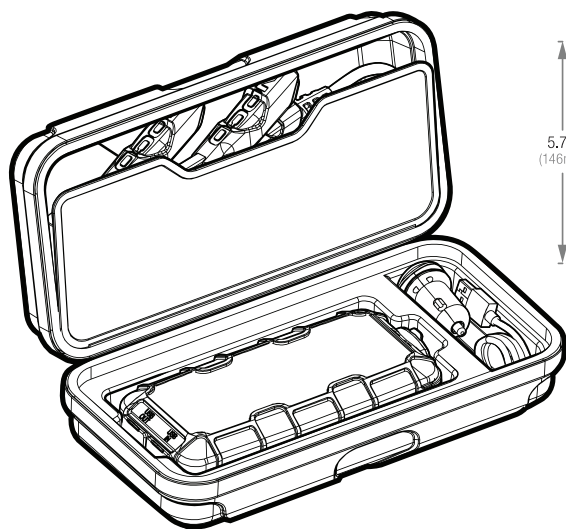

De lichtgewicht en duurzame voorgevormde buitenkant is vervaardigd van thermogevormd EVA en is afgewerkt met een waterafstotende, rubberachtige laag.

Heavy-duty omgekeerd spiraalvormige rits met ingebouwde versterkte handgreep en speciaal gevormd treklijpje.

# GBC013

Zijvak voor klemmen en accessoires

Ruimte voor extra accessoires

Geschikt voor  
GB20 BOOST Sport™  
GB40 BOOST Plus™

\*Boost en accessoires niet inbegrepen

#### Retailverpakking:

Afmetingen: 10.2" x 5.7" x 3.8"  
Gewicht: 0.8pond  
UPC: 0-46221-17027-6

#### Binnendoos:

Afmetingen: 10.5" x 6.3" x 3.9"  
Gewicht: 1.0pond