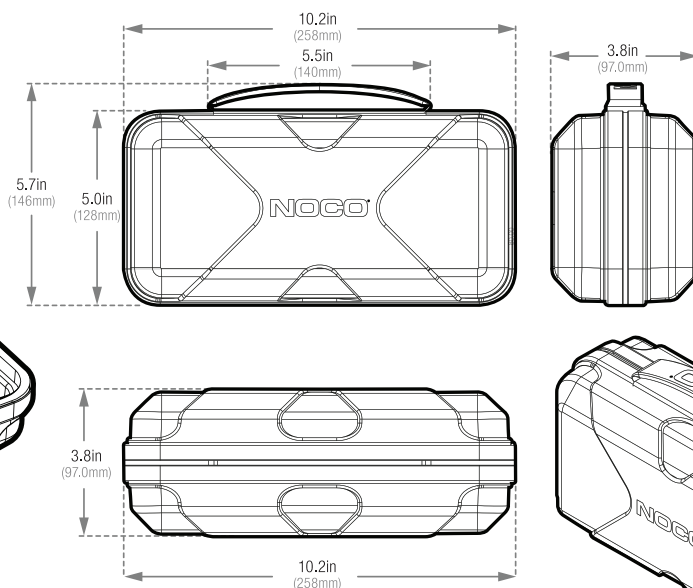

# GBC013

Zijvak voor klemmen en accessoires

Ruimte voor extra accessoires

Geschikt voor  
GB20 BOOST Sport™  
GB40 BOOST Plus™

\*Boost en accessoires niet inbegrepen

#### Retailverpakking:

Afmetingen: 10.2" x 5.7" x 3.8"  
Gewicht: 0.8pond  
UPC: 0-46221-17027-6

#### Binnendoos:

Afmetingen: 10.5" x 6.3" x 3.9"  
Gewicht: 1.0pond