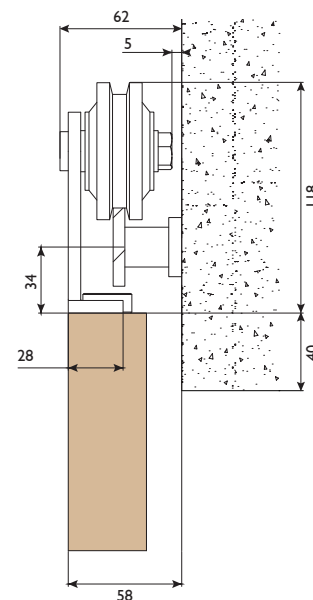

RUSTIC TOP

Rustic TOP schuifdeurbeslag biedt een traditionele uitstraling aan houten schuifdeuren. De platte strip, waar hangrollen overheen lopen met de bevestiging vol in het zicht, wordt discreet tegen de muur gemonteerd. Rustic voor houten deuren combineert prestaties met karakteristieke uitstraling voor diverse interieurs. Rustic TOP is ook leverbaar in een RVS-uitvoering.

Standaard set bestaat uit:

- Robuust zwart poedergecoate strip voor een slijtvaste oppervlakte
- Nylon gelagerde hangrollen
- Anti-jump bevestigingen
- Verstelbare deurstops
- Zwarte ondergeleider
- Wandbeugels met bevestiging

Opties:

- Universele Softclose R80/SOFT
- Inlaatkommen: 505, ovaal zwart

Standaard sets

	Aantal deuren	Raillengte	Deurbreedte min.	Deurbreedte max.	Opstelling
R80T/20 (zwart)	1	2000 mm	500 mm	1000 mm	
R80T/30 (zwart)	1	3000 mm	500 mm	1500 mm	
R80T/20SS (RVS)	1	2000 mm	500 mm	1000 mm	
R80T/30SS (RVS)	1	3000 mm	500 mm	1500 mm	
R80T (zwart)	1	Los deurpakket (zonder rail en wanddragers)			
R80TSS (RVS)	1	Los deurpakket (zonder rail en wanddragers)			
R80/SOFT (zwart)	1	Universele Softclose voor deurgewicht tot 80 kg			