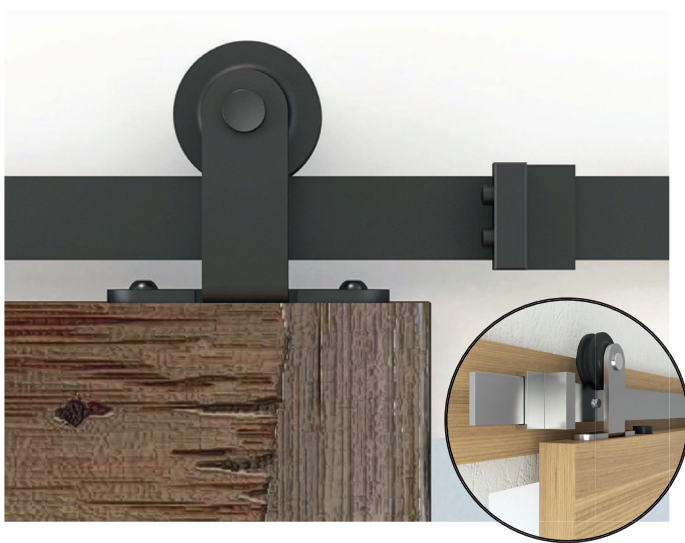

RUSTIC TOP

Rustic TOP schuifdeurbeslag biedt een traditionele uitstraling aan houten schuifdeuren. De platte strip, waar hangrollen overheen lopen met de bevestiging vol in het zicht, wordt discreet tegen de muur gemonteerd. Rustic voor houten deuren combineert prestaties met karakteristieke uitstraling voor diverse interieurs. Rustic TOP is ook leverbaar in een RVS-uitvoering.

Standaard set bestaat uit:

- Robuust zwart poedergecoate strip voor een slijtvaste oppervlakte
- Nylon gelagerde hangrollen
- Anti-jump bevestigingen
- Verstelbare deurstops
- Zwarte ondergeleider
- Wandbeugels met bevestiging

Opties:

- Universele Softclose R80/SOFT
- Inlaatkommen: 505, ovaal zwart

Standaard sets

	Aantal deuren	Raillengte	Deurbreedte min.	Deurbreedte max.	Opstelling
R80T/20 (zwart)	1	2000 mm	500 mm	1000 mm	
R80T/30 (zwart)	1	3000 mm	500 mm	1500 mm	
R80T/20SS (RVS)	1	2000 mm	500 mm	1000 mm	
R80T/30SS (RVS)	1	3000 mm	500 mm	1500 mm	
R80T (zwart)	1	Los deurpakket (zonder rail en wanddragers)			
R80TSS (RVS)	1	Los deurpakket (zonder rail en wanddragers)			
R80/SOFT (zwart)	1	Universele Softclose voor deurgewicht tot 80 kg			