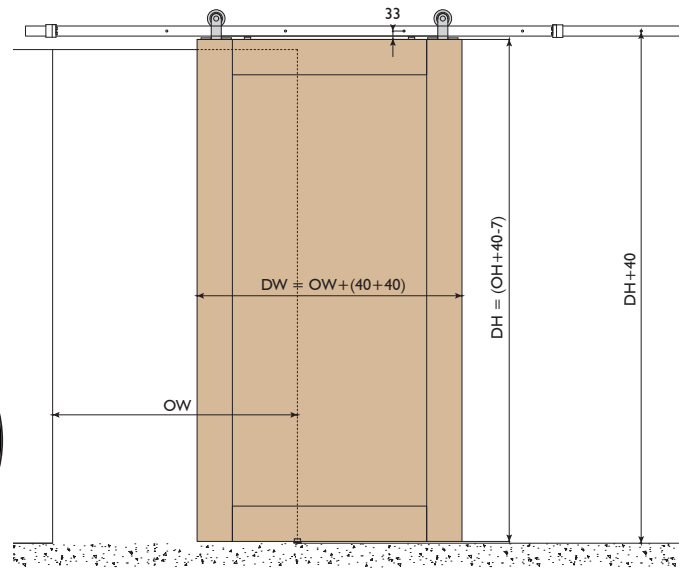

RUSTIC TOP

Rustic TOP schuifdeurbeslag biedt een traditionele uitstraling aan houten schuifdeuren. De platte strip, waar hangrollen overheen lopen met de bevestiging vol in het zicht, wordt discreet tegen de muur gemonteerd. Rustic voor houten deuren combineert prestaties met karakteristieke uitstraling voor diverse interieurs. Rustic TOP is ook leverbaar in een RVS-uitvoering.

Standaard set bestaat uit:

- Robuust zwart poedergecoate strip voor een slijtvaste oppervlakte
- Nylon gelagerde hangrollen
- Anti-jump bevestigingen
- Verstelbare deurstops
- Zwarte ondergeleider
- Wandbeugels met bevestiging

Opties:

- Universele Softclose R80/SOFT
- Inlaatkommen: 505, ovaal zwart

Standaard sets

	Aantal deuren	Raillengte	Deurbreedte min.	Deurbreedte max.	Opstelling
R80T/20 (zwart)	1	2000 mm	500 mm	1000 mm	
R80T/30 (zwart)	1	3000 mm	500 mm	1500 mm	
R80T/20SS (RVS)	1	2000 mm	500 mm	1000 mm	
R80T/30SS (RVS)	1	3000 mm	500 mm	1500 mm	
R80T (zwart)	1	Los deurpakket (zonder rail en wanddragers)			
R80TSS (RVS)	1	Los deurpakket (zonder rail en wanddragers)			
R80/SOFT (zwart)	1	Universele Softclose voor deurgewicht tot 80 kg			