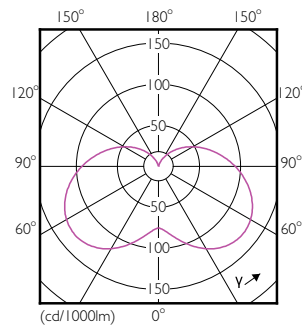

Product gegevens

Algemene informatie	
Lampvoet	E14 [E14]
Merkteken voor winnaar Red Dot Design Award	Winnaar Red Dot Design Award 2016
Nominale levensduur (nom.)	15000 h
Schakelcyclus	50.000X
Technisch type	4-25W
Eisen aan armatuurontwerp	
Kleurcode	827 [CCT van 2700 K]
Lichtstroom (nom.)	250 lm
Lichtstroom (opgegeven) (nom.)	250 lm
Kleuraanduiding	Warmwit (WW)
Gecorreleerde kleurtemperatuur (nom.)	2700 K
Lichtrendement lamp (opgegeven) (nom.)	62,50 lm/W
Kleurconsistentie	<6
Kleurweergave-index (nom.)	80
Llmf bij einde nominale levensduur (nom.)	70 %

Bestelcode	78701300
Local Code	CC4-25W827E14
Numerator - Aantal per pak	1
Numerator - Dozen per buitendoos	10
Materiaalnr. (12NC)	929001157402
Netto gewicht (per stuk)	0,040 kg

Maatschets

LED ND 4-25W E14 827 220-240V B35 FR

Product	D	C
CorePro LEDcandle ND 4-25W E14 827 B35 FR	35 mm	106 mm

Fotometrische gegevens

CorePro LEDcandle 4-25W E14 827 FR B35

CorePro LEDcandle

Levensduur

LEDbulb 60W E14 827 FR B38

LEDbulb 60W E14 827 FR B38