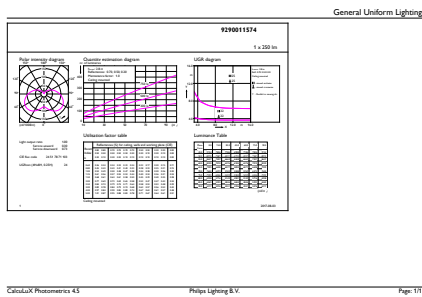

CorePro LEDcandle

Goedkeuring en Toepassing

Energie-efficiëntielabel (EEL)	A+
Energieverbruik kWh/1000 uur	4 kWh

Productgegevens

Volledige productcode	871829178701300
Productnaam voor bestelling	CorePro LEDcandle ND 4-25W E14 827 B35 FR
EAN/UPC - Product	8718291787013

Bestelcode	78701300
Local Code	CC4-25W827E14
Numerator - Aantal per pak	1
Numerator - Dozen per buitendoos	10
Materiaalnr. (12NC)	929001157402
Netto gewicht (per stuk)	0,040 kg

Maatschets

Product	D	C
CorePro LEDcandle ND 4-25W E14 827 B35 FR	35 mm	106 mm

Fotometrische gegevens

CorePro LEDcandle 4-25W E14 827 FR B35