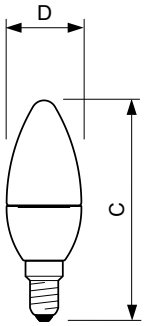

CorePro LEDcandle

Goedkeuring en Toepassing

Energie-efficiëntielabel (EEL)	A+
Energieverbruik kWh/1000 uur	4 kWh

Productgegevens

Volledige productcode	871829178701300
Productnaam voor bestelling	CorePro LEDcandle ND 4-25W E14 827 B35 FR
EAN/UPC - Product	8718291787013

Bestelcode	78701300
Local Code	CC4-25W827E14
Numerator - Aantal per pak	1
Numerator - Dozen per buitendoos	10
Materiaalnr. (12NC)	929001157402
Netto gewicht (per stuk)	0,040 kg

Maatschets

LED ND 4-25W E14 827 220-240V B35 FR