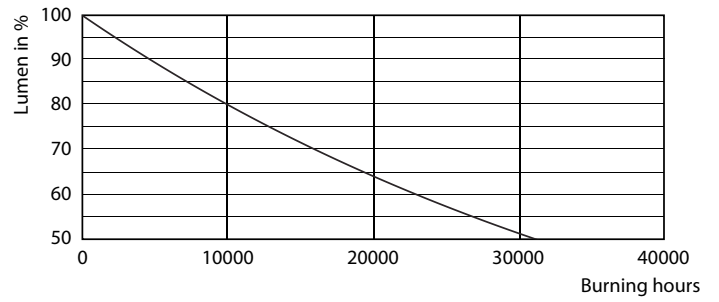

Product gegevens

Algemene informatie	
Lampvoet	E14 [E14]
Merkteken voor winnaar Red Dot Design Award	Winnaar Red Dot Design Award 2016
Nominale levensduur (nom.)	15000 h
Schakelcyclus	50.000X
Technisch type	4-25W
Eisen aan armatuurontwerp	
Kleurcode	827 [CCT van 2700 K]
Lichtstroom (nom.)	250 lm
Lichtstroom (opgegeven) (nom.)	250 lm
Kleuraanduiding	Warmwit (WW)
Gecorreleerde kleurtemperatuur (nom.)	2700 K
Lichtrendement lamp (opgegeven) (nom.)	62,50 lm/W
Kleurconsistentie	<6
Kleurweergave-index (nom.)	80
Llmf bij einde nominale levensduur (nom.)	70 %

Product	D	C
CorePro LEDcandle ND 4-25W E14 827 B35 FR	35 mm	106 mm

Fotometrische gegevens

CorePro LEDcandle 4-25W E14 827 FR B35

CorePro LEDcandle

Levensduur

LEDbulb 60W E14 827 FR B38

LEDbulb 60W E14 827 FR B38