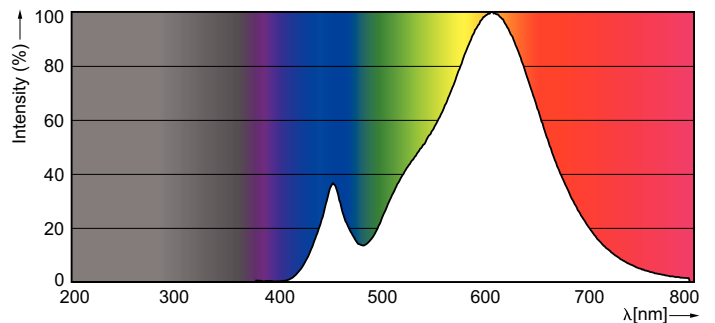

CorePro LEDcandle

Goedkeuring en Toepassing

Energie-efficiëntielabel (EEL)	A+
Energieverbruik kWh/1000 uur	4 kWh

Productgegevens

Volledige productcode	871829178701300
Productnaam voor bestelling	CorePro LEDcandle ND 4-25W E14 827 B35 FR
EAN/UPC - Product	8718291787013

Bestelcode	78701300
Local Code	CC4-25W827E14
Numerator - Aantal per pak	1
Numerator - Dozen per buitendoos	10
Materiaalnr. (12NC)	929001157402
Netto gewicht (per stuk)	0,040 kg

Maatschets

Product	D	C
CorePro LEDcandle ND 4-25W E14 827 B35 FR	35 mm	106 mm

Fotometrische gegevens