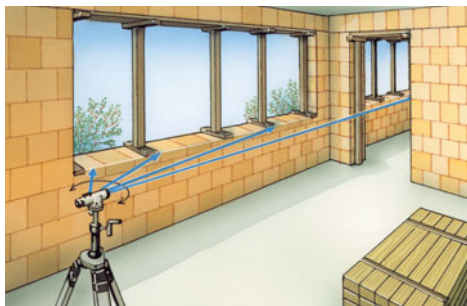

Laserliner®

AL 26 Classic-Set

Nivelleerset met kogelkopstatief en telescopische nivelleerlat.

Rev.0612

AL 26 Classic

- **Automatische horizontale uitlijning** van de doel-lijn door exacte, magnetisch gedempte compensator.
- Met behulp van de **2-assen-afstelling** van het dradenkruis kunnen de apparaten compleet gekalibreerd worden.
- **Transportbeveiliging** van het waterpasinstrument door een **kompensatorvergrendeling** in de transportkoffer.
- **Afstandsschatting** met behulp van de markering in het doelkruis en **eenvoudig omrekenen** van de afgelezen waarde van centimeter naar meter (multiplikator 100).
- **Practische verstelbare klapspiegel** voor het eenvoudig afstellen van de libelle.
- **Horizontaal gebied met eindeloze zijafstelling** voor het preciese aanwijzen.
- Scherp stellen voor een snel doelbereik.
- **Handige bediening** en tijdsbesparing.
- Stof en waterdicht.

Kogelkopstatief 165 cm

- Voor een **snelle uitlijning** van de AL 26.
- **Lichte uitvoering** met **robuuste staalpoten**.
- Met **kogelvormig steunvlak** en **haak voor schietlood**.

Telescopische nivelleerlat 5 m

- **Goed afleesbare, superstabiele nivelleerlat**, ook geschikt voor het gebruik onder extreme voorwaarden.
- Een robuust aluminiumprofiel.

TECHNISCHE GEGEVENS

STANDAARD AFWIJKING	1,5 mm / km
VERGROTING VERREKIJKER	26 x
MINIMALE DOELAFSTAND VERREKIJKER	0,5 m
SCHAALINSTELLING 360GR HORIZONTAAL	1°
FUNCTIEBEREIK COMPENSATOR	± 15'
EXACTHEID COMPENSATOR	0,5"
KOMPENSATIETIJD	< 2 s
EXACTHEID DOOSWATERPAS	8' / 2 mm
GEbruikSTEMPERATUUR	- 10 ... + 40°C
OPSLAGTEMPERATUUR	- 20 ... + 70°C
STATIEF	5/8" schroefdraad
WATER- EN STOFBESCHERMING	IP 54
GEWICHT	9,64 kg

AL 26 Classic-set
inclusief AL 26 Classic
+ kogelkopstatief 165 cm
+ telescopische nivelleerlat 5 m
Verpakkingsformaat (B x H x D)
133,5 x 30 x 22,5 cm

Horizontale cirkel

Uitklapbare spiegel voor een eenvoudige uitlijning