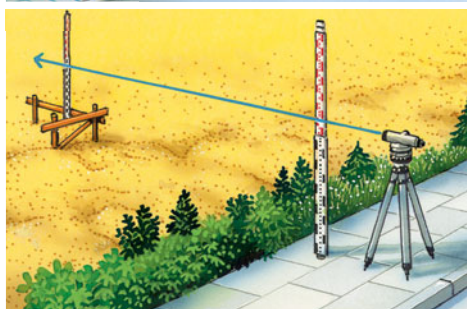

Laserliner®

AL 26 Classic-Set

Nivelleerset met kogelkopstatief en telescopische nivelleerlat.

Rev.0612

AL 26 Classic

- **Automatische horizontale uitlijning** van de doel-lijn door exacte, magnetisch gedempte compensator.
- Met behulp van de **2-assen-afstelling** van het dradenkruis kunnen de apparaten compleet gekalibreerd worden.
- **Transportbeveiliging** van het waterpasinstrument door een **kompensatorvergrendeling** in de transportkoffer.
- **Afstandsschatting** met behulp van de markering in het doelkruis en **eenvoudig omrekenen** van de afgelezen waarde van centimeter naar meter (multiplikator 100).
- **Practische verstelbare klapspiegel** voor het eenvoudig afstellen van de libelle.
- **Horizontaal gebied met eindeloze zijafstelling** voor het preciese aanwijzen.
- Scherp stellen voor een snel doelbereik.
- **Handige bediening** en tijdsbesparing.
- Stof en waterdicht.

Kogelkopstatief 165 cm

- Voor een **snelle uitlijning** van de AL 26.
- **Lichte uitvoering** met **robuuste staalpoten**.
- Met **kogelvormig steunvlak** en **haak voor schietlood**.

Telescopische nivelleerlat 5 m

- **Goed afleesbare, superstabiele nivelleerlat**, ook geschikt voor het gebruik onder extreme voorwaarden.
- Een robuust aluminiumprofiel.

TECHNISCHE GEGEVENS

STANDAARD AFWIJKING	1,5 mm / km
VERGROTING VERREKIJKER	26 x
MINIMALE DOELAFSTAND VERREKIJKER	0,5 m
SCHAALINSTELLING 360GR HORIZONTAAL	1°
FUNCTIEBEREIK COMPENSATOR	± 15'
EXACTHEID COMPENSATOR	0,5"
KOMPENSATIETIJD	< 2 s
EXACTHEID DOOSWATERPAS	8' / 2 mm
GEbruikSTEMPERATUUR	- 10 ... + 40°C
OPSLAGTEMPERATUUR	- 20 ... + 70°C
STATIEF	5/8" schroefdraad
WATER- EN STOFBESCHERMING	IP 54
GEWICHT	9,64 kg

AL 26 Classic-set
inclusief AL 26 Classic
+ kogelkopstatief 165 cm
+ telescopische nivelleerlat 5 m
Verpakkingsformaat (B x H x D)
133,5 x 30 x 22,5 cm

Horizontale cirkel

Uitklapbare spiegel voor een eenvoudige uitlijning