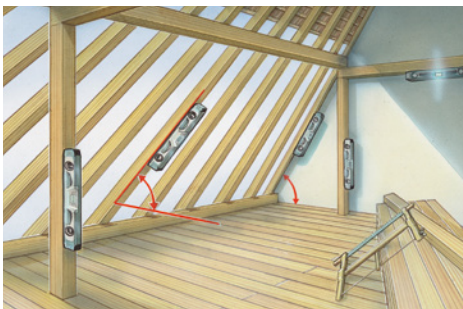

DigiLevel Plus

Digitale elektronische waterpassen:
exact en gebruikersvriendelijk

Rev.1214

- **De waterpas die overal meedenkt:** de intelligente waterpas met verticaal en horizontaal hoekdisplay.
- **Referentiefunctie** voor de overdracht van hoeken
- **Omschakelbare eenheden:** ° graad, %, mm/m
- **Optimaal gebruik door middel van AutoSound:** de horizontale, verticale en 45°-positie wordt ter ondersteuning weergegeven met een akoestisch signaal – handig bij de uitlijning van voorwerpen.
- **FlipDisplay:** Bij metingen boven hoofdhoogte draait het display automatisch mee. Zo is het verlichte display onder alle omstandigheden goed leesbaar.
- **Kalibreerfunctie** voor re-kalibratie van de sensor en de verbetering van de meetnauwkeurigheid
- verlicht display
- verticale en horizontale libel
- gefreesd meetoppervlak
- sterke magneten