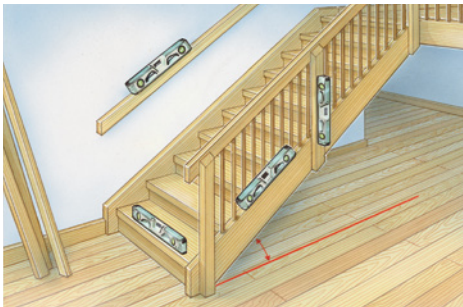

DigiLevel Plus

Digitale elektronische waterpassen:
exact en gebruikersvriendelijk

Rev.1214

- **De waterpas die overal meedenkt:** de intelligente waterpas met verticaal en horizontaal hoekdisplay.
- **Referentiefunctie** voor de overdracht van hoeken
- **Omschakelbare eenheden:** ° graad, %, mm/m
- **Optimaal gebruik door middel van AutoSound:** de horizontale, verticale en 45°-positie wordt ter ondersteuning weergegeven met een akoestisch signaal – handig bij de uitlijning van voorwerpen.
- **FlipDisplay:** Bij metingen boven hoofdhoogte draait het display automatisch mee. Zo is het verlichte display onder alle omstandigheden goed leesbaar.
- **Kalibreerfunctie** voor re-kalibratie van de sensor en de verbetering van de meetnauwkeurigheid
- verlicht display
- verticale en horizontale libel
- gefreesd meetoppervlak
- sterke magneten