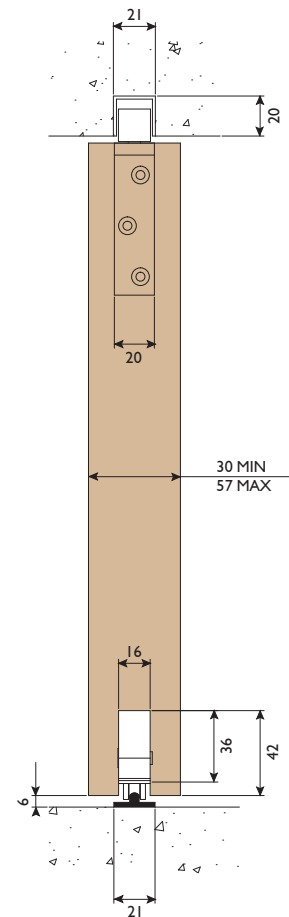

# MANSION 55

Mansion 55 is een onderlopend schuifdeurbeslag, ideaal voor zwaardere kastdeuren. Bovengeleiderail en onderrail van aluminium zijn voorzien van bevestigingsgaten. De onderrol is van kunststof, zorgt voor een stille loop en wordt ingelaten aan de onderzijde van de houten deur. De kunststof bovengeleider wordt aan de kopse bovenzijde van de deuren gemonteerd. De deuren kunnen na montage niet meer uit de rail lopen of vallen.

#### Standaard set bestaat uit:

- Aluminium boven-/onderrail
- Onderrollen
- Bovengeleiders

#### Opties:

- Bovengeleiders 106N/94
- Inlaatkommen: 26P, rond wit kunststof

#### Standaard sets

	Aantal deuren	Deurhoogte max.	Deurdikte	Opstelling
MANSION 55	2	2600 mm	30-57 mm	