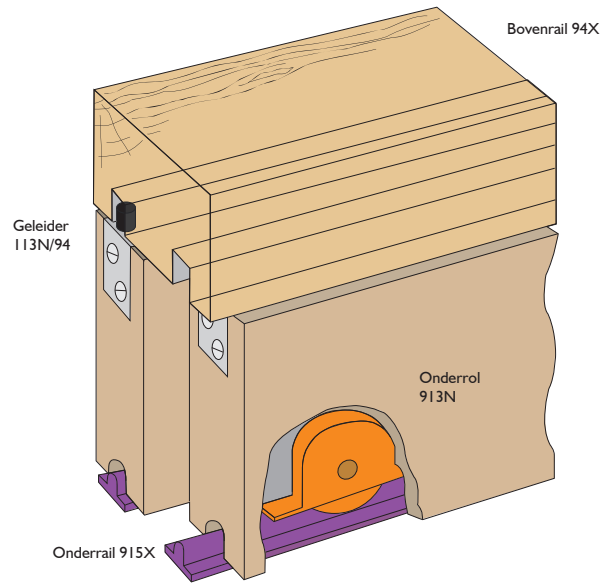

# MANSION 55

Mansion 55 is een onderlopend schuifdeurbeslag, ideaal voor zwaardere kastdeuren. Bovengeleiderail en onderrail van aluminium zijn voorzien van bevestigingsgaten. De onderrol is van kunststof, zorgt voor een stille loop en wordt ingelaten aan de onderzijde van de houten deur. De kunststof bovengeleider wordt aan de kopse bovenzijde van de deuren gemonteerd. De deuren kunnen na montage niet meer uit de rail lopen of vallen.

#### Standaard set bestaat uit:

- Aluminium boven-/onderrail
- Onderrollen
- Bovengeleiders

#### Opties:

- Bovengeleiders 106N/94
- Inlaatkommen: 26P, rond wit kunststof

#### Standaard sets

	Aantal deuren	Deurhoogte max.	Deurdikte	Opstelling
MANSION 55	2	2600 mm	30-57 mm	