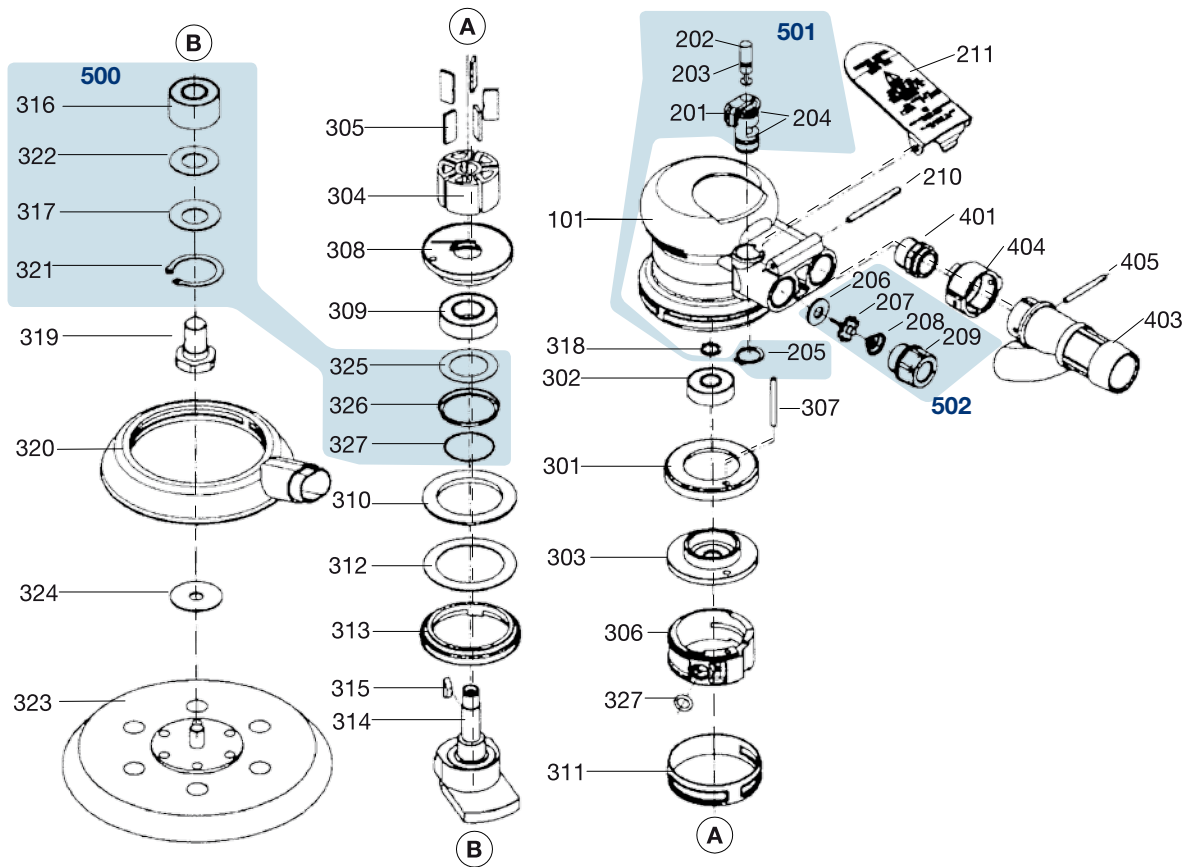

# Erersatzteile 9033-2

	HAZET No.	Bezeichnung	Name	Désignation	
101		Gehäuse	Housing	Boîtier	1
		Inhalt: 101	Contents: 101	Contenu: 101	
210		Federstift	Spring Pin	Goupille élastique	1
		Inhalt: 210	Contents: 210	Contenu: 210	
211		Auslösehebel	Trigger	Levier de déclenchement	1
		Inhalt: 211	Contents: 211	Contenu: 211	
301		Vorderer Ring	Front Ring	Anneaux avant	1
		Inhalt: 301	Contents: 301	Contenu: 301	
302		Lager-302	Bearing	Palier	1
		Inhalt: 302	Contents: 302	Contenu: 302	
303		Vordere Lagerscheibe	Front Bearing Plate	Rondelle roulement de roue avant	1
		Inhalt: 303	Contents: 303	Contenu: 303	
304		Rotor	Rotor	Rotor	1
		Inhalt: 304	Contents: 304	Contenu: 304	
305		Lamellen	Blades	Lamelles	5
		Inhalt: 305	Contents: 305	Contenu: 305	
306		Zylinder	Cylinder	Vérin	1
		Inhalt: 306	Contents: 306	Contenu: 306	
307		Einregelstift	Line-Up Pin		1
		Inhalt: 307	Contents: 307	Contenu: 307	