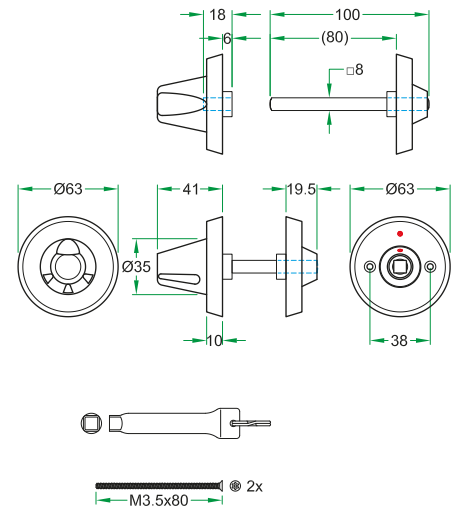

Suicide preventie beslag / Quincaillerie de prévention contre le suicide Suizid-hemmende Beschl ge / Anti-ligature fittings

Specificeren / Sp cifier
Angeben / Specify

- Massief RVS toiletsluiting met noodontgrendeling en slipkoppeling t.b.v. anti-barricade, incl. sleutel.
- Door de schuine vormgeving van de WC knop en rozet is de grip van een koord tot een minimum beperkt.
- Wordt als paar geleverd, incl. bevestigingsschroeven
- Knoprozet met ontvangende schroefgaten (bewonerzijde)
- Rozet met noodontgrendeling met doorgaande schroefgaten (buitenzijde)

- Fermeture de toilette en inox massif avec d verrouillage d'urgence e accouplement m canique de s curit 
- Comprend la cl  pour ouvrir
- La prise d'une corde est r duite au minimum gr ce   la conception du bouton e du bord inclin  de la rosace
- Comme paire, incl. vis de fixation
- Rosace avec bouton avec trous de r ception (c t  occupant)
- Rosace avec d verrouillage d'urgence avec trous traversantes (c t  ext rieur)

- Massif Edelstahl Badrosetten mit Notentriegelung und Rutsch-Kupplung gegen Verbarrikadierung
- Einschl. Schl ssel f r Notentriegelung.
- Durch den Knopfform und die absteigende Rand der Rosette ist das Aufbringen einer Schnur begrenzt
- Wird geliefert als Paar, einschl. Befestigungsschrauben
- Paar Rosetten (einschl. Befestigungsschrauben)
- Knopfrosette mit Aufnahmel cher (Bewohnerseite)
- Rosette mit Notentriegelung mit durchgehende L cher (Au enseite)

- Solid stainless steel bathroom set with emergency release and clutch to prevent barricading.
- Incl. key for emergency release.
- The knob design and the sloping design of the rose limits the attachment of a ligature
- Supplied as pair, incl. fixing screws
- Knob rose with receiving holes (occupant side)
- Rose with emergency release with bolt-through holes (exterior side)