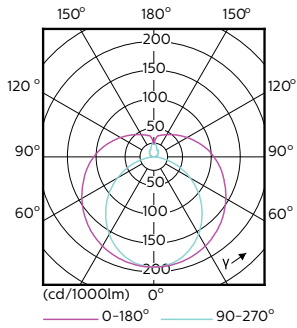

CorePro LEDtube (EM/MAINS)

Mechanische eigenschappen en Behuizing

Productlengte 600 mm

Goedkeuring en Toepassing

Energie-efficiëntielabel (EEL) A+
 Energiebesparend product Yes
 Goedkeuringsmerktekens CE-markering RoHS compliance KEMA Keur-certificaat
 Energieverbruik kWh/1000 uur 8 kWh

Maatschets

TLED 2ft 8-18W 800lm 4000K G13 Ess-Corep

Product	D1	D2	A1	A2	A3
CorePro LEDtube 600mm 8W840	25,7 mm	28 mm	588,5 mm	595,5 mm	602,5 mm

Fotometrische gegevens

LEDtube 600mm 8W G13 840 800lm

LEDtube 1500mm 20W G13 840 2200lm

CorePro LEDtube (EM/MAINS)

Fotometrische gegevens

LEDtube 1500mm 20W G13 840 2200lm

Levensduur

LEDtube 1500mm 20W G13 840 2200lm

LEDtube 1500mm 20W G13 840 2200lm