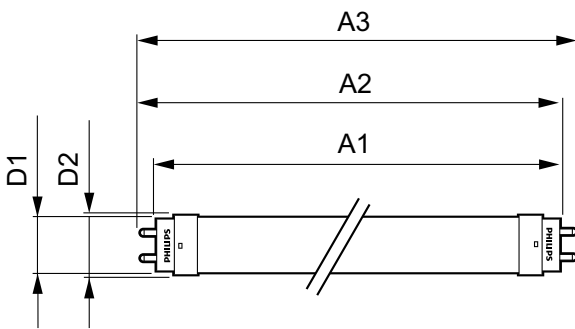

CorePro LEDtube (EM/MAINS)

Mechanische eigenschappen en Behuizing

Productlengte 600 mm

Goedkeuring en Toepassing

Energie-efficiëntielabel (EEL) A+
Energiebesparend product Yes
Goedkeuringsmerktekens CE-markering RoHS compliance KEMA Keur-certificaat
Energieverbruik kWh/1000 uur 8 kWh

Productgegevens

Volledige productcode 871869671103300

Productnaam voor bestelling	CorePro LEDtube 600mm 8W840
EAN/UPC - Product	8718696711033
Bestelcode	71103300
Local Code	CTEM060SO8W840
Numerator - Aantal per pak	1
Numerator - Dozen per buitendoos	10
Materiaalnr. (12NC)	929001338602
Netto gewicht (per stuk)	0,120 kg

Waarschuwingen en veiligheid

- LET OP: Het algehele rendement en de lichtdistributie van elke installatie waarbij deze lampen worden toegepast wordt bepaald door het ontwerp van de betreffende installatie.

Maatschets

TLED 2ft 8-18W 800lm 4000K G13 Ess-Corep

Product	D1	D2	A1	A2	A3
CorePro LEDtube 600mm 8W840	25,7 mm	28 mm	588,5 mm	595,5 mm	602,5 mm

Fotometrische gegevens