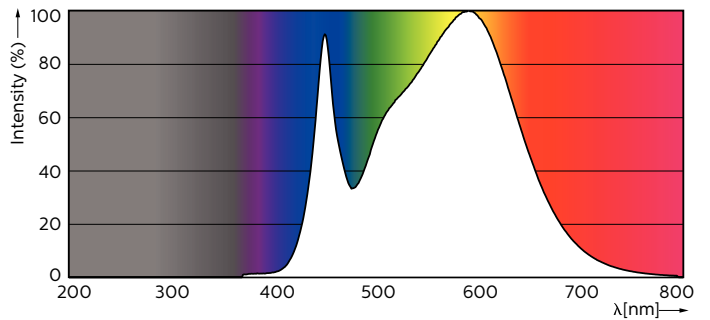

LEDtube 600mm 8W G13 840 800lm

LEDtube 1500mm 20W G13 840 2200lm