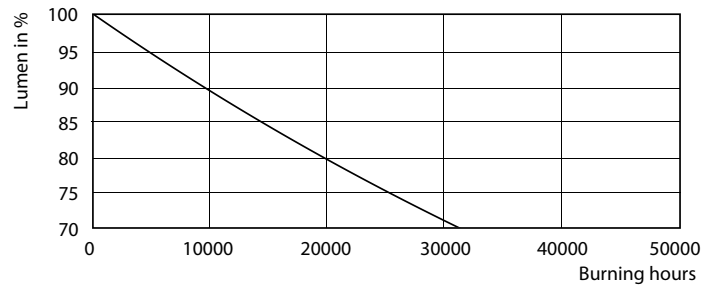

CorePro LEDtube (EM/MAINS)

Mechanische eigenschappen en Behuizing

Productlengte 600 mm

Goedkeuring en Toepassing

Energie-efficiëntielabel (EEL) A+
 Energiebesparend product Yes
 Goedkeuringsmerktekens CE-markering RoHS compliance KEMA Keur-certificaat
 Energieverbruik kWh/1000 uur 8 kWh

CorePro LEDtube (EM/MAINS)

Fotometrische gegevens

LEDtube 1500mm 20W G13 840 2200lm

Levensduur

LEDtube 1500mm 20W G13 840 2200lm

LEDtube 1500mm 20W G13 840 2200lm