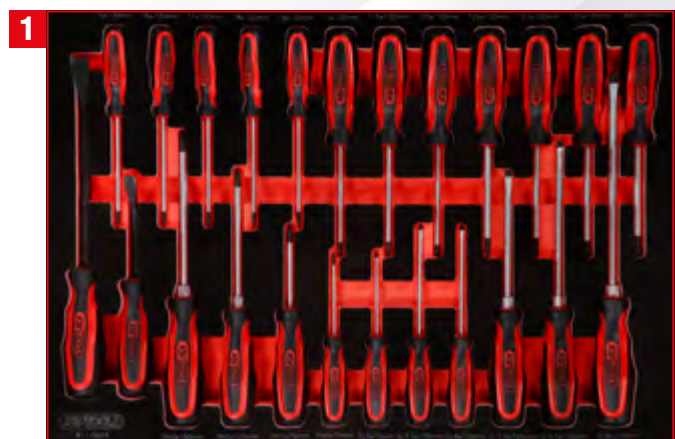

P10 Werkstattwagen

mit 180 Werkzeugen für 4 Schubladen

810.4180

TLG
180

M

PAKETPREIS!

**4 x M
180 Teile**

1.399,-^{EUR}
810.4180

Schraubendreher-Satz

811.0024

Detaillierte Auflistung der Werkzeuge, siehe Seite 186

TLG
24

1/4" + 3/8" + 1/2" Steck-
schlüssel-Satz

811.0092

Detaillierte Auflistung der Werkzeuge, siehe Seite 174

TLG
92