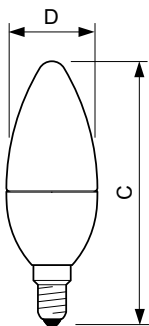

Product gegevens

Algemene informatie	
Lampvoet	E14 [E14]
Merkteken voor winnaar Red Dot Design Award	Winnaar Red Dot Design Award 2016
Nominale levensduur (nom.)	25000 h
Schakelcyclus	50.000X
Technisch type	4-25W
Eisen aan armatuurontwerp	
Kleurcode	822-827 [Instelbaar warm wit]
Lichtstroom (nom.)	250 lm
Lichtstroom (opgegeven) (nom.)	250 lm
Kleuraanduiding	Warmwit (WW)
Gecorreleerde kleurtemperatuur (nom.)	2200-2700 K
Lichtrendement lamp (opgegeven) (nom.)	65 lm/W
Kleurconsistentie	<6
Kleurweergave-index (nom.)	80

Productgegevens

Volledige productcode 871869645368100

Productnaam voor bestelling MASTER LEDcandle DT 4-25W E14 B38
CL

EAN/UPC - Product 8718696453681

Bestelcode 45368100

Local Code MLCDT25W827B38

Numerator - Aantal per pak 1

Numerator - Dozen per buitendoos 10

Materiaalnr. (12NC) 929001139802

Netto gewicht (per stuk) 0,063 kg

Maatschets

LED DT 4-25W E14 2200-2700K B38 CL

Product	D	C
MASTER LEDcandle DT 4-25W E14 B38 CL	38 mm	113 mm