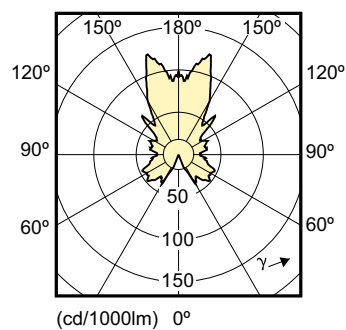

Product gegevens

Algemene informatie	
Lampvoet	E14 [E14]
Merkteken voor winnaar Red Dot Design Award	Winnaar Red Dot Design Award 2016
Nominale levensduur (nom.)	25000 h
Schakelcyclus	50.000X
Technisch type	4-25W
Eisen aan armatuurontwerp	
Kleurcode	822-827 [Instelbaar warm wit]
Lichtstroom (nom.)	250 lm
Lichtstroom (opgegeven) (nom.)	250 lm
Kleuraanduiding	Warmwit (WW)
Gecorreleerde kleurtemperatuur (nom.)	2200-2700 K
Lichtrendement lamp (opgegeven) (nom.)	65 lm/W
Kleurconsistentie	<6
Kleurweergave-index (nom.)	80

Numerator - Dozen per buitendoos 10

Materiaalnr. (12NC) 929001139802

Netto gewicht (per stuk) 0,063 kg

Maatschets

LED DT 4-25W E14 2200-2700K B38 CL

Product	D	C
MASTER LEDcandle DT 4-25W E14 B38 CL	38 mm	113 mm

Fotometrische gegevens

MASTER LEDcandle