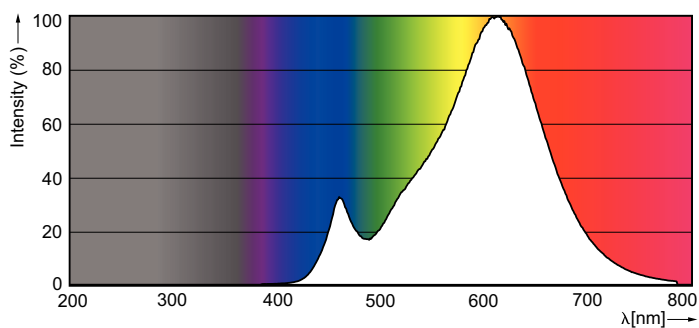

Product gegevens

Algemene informatie	
Lampvoet	E14 [E14]
Merkteken voor winnaar Red Dot Design Award	Winnaar Red Dot Design Award 2016
Nominale levensduur (nom.)	25000 h
Schakelcyclus	50.000X
Technisch type	4-25W
Eisen aan armatuurontwerp	
Kleurcode	822-827 [Instelbaar warm wit]
Lichtstroom (nom.)	250 lm
Lichtstroom (opgegeven) (nom.)	250 lm
Kleuraanduiding	Warmwit (WW)
Gecorreleerde kleurtemperatuur (nom.)	2200-2700 K
Lichtrendement lamp (opgegeven) (nom.)	65 lm/W
Kleurconsistentie	<6
Kleurweergave-index (nom.)	80

Llmf bij einde nominale levensduur (nom.)	70 %
Bedrijfs- en Elektrische gegevens	
Ingangsfrequentie	50 tot 60 Hz
Power (Rated) (Nom)	4 W
Lampstroom (nom.)	25 mA
Opstarttijd (nom.)	0,5 s
Opwarmtijd tot 60% lichtopbrengst (nom.)	instant full light
Power Factor (nom.)	0.7
Spanning (nom.)	220-240 V
Temperatuur	
T-behuizing maximaal (nom.)	85 °C
Regelsystemen en Dimmers	
Dimbaar	Ja

MASTER LEDcandle

Mechanische eigenschappen en Behuizing

Ballonafwerking Helder

Goedkeuring en Toepassing

Energie-efficiëntielabel (EEL) A+

Geschikt voor accentverlichting No

Energieverbruik kWh/1000 uur 4 kWh

Fotometrische gegevens

MASTER LEDcandle