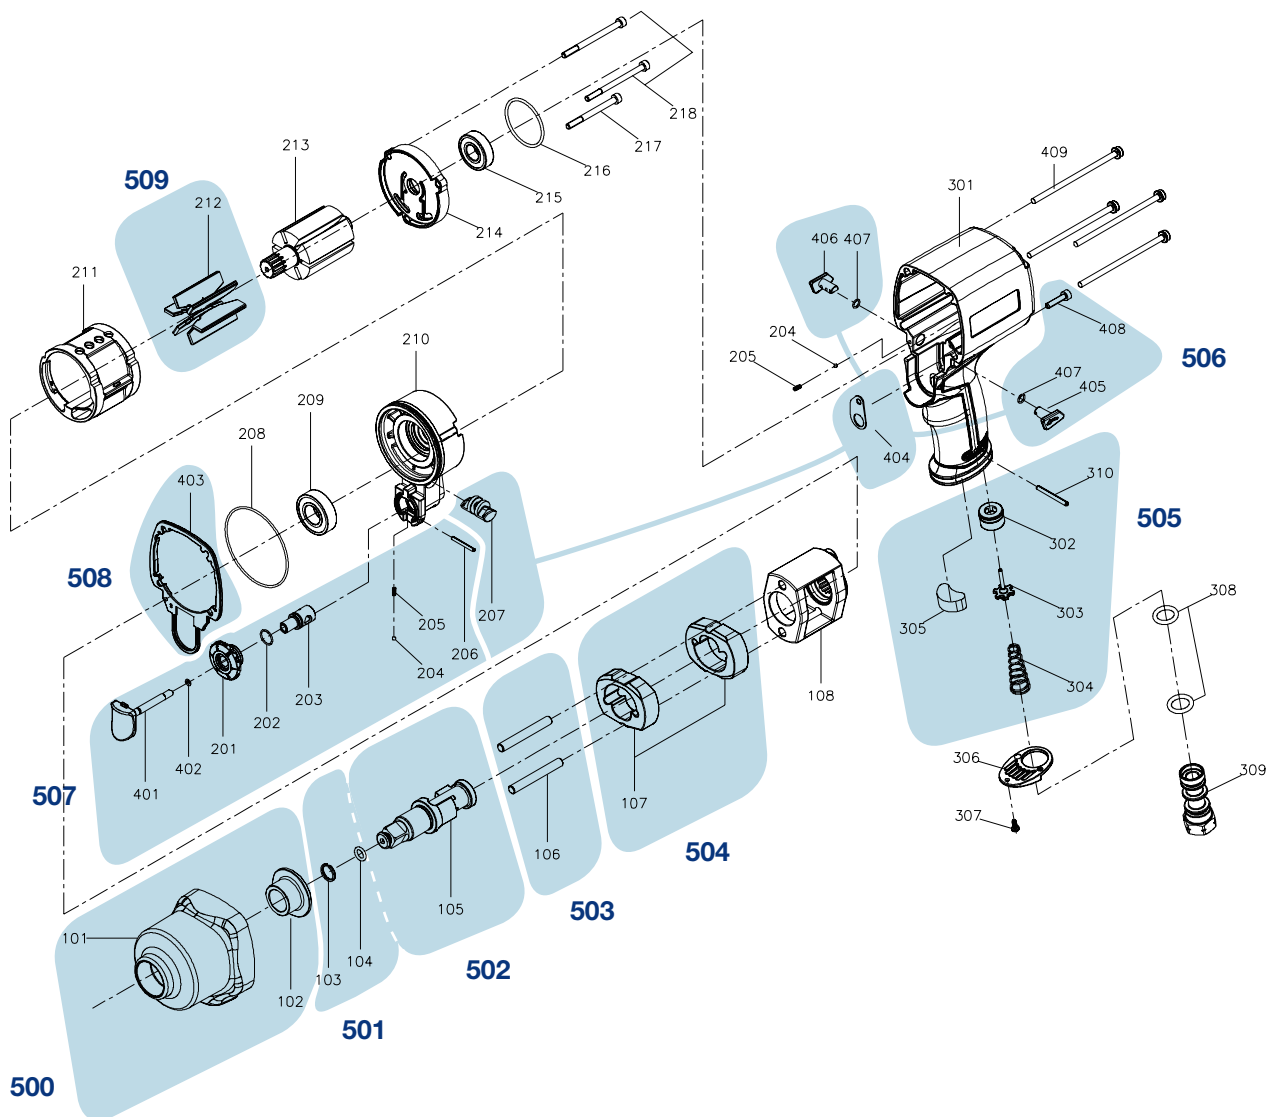

Ersatzteile 9013 M

Spare parts - Pièces de rechange

HAZET Service Pneumatikmaschinen
www.hazet.de/de/home/service/pneumatikmaschinen

HAZET Ersatzteil-Shop
www.hazet.de/ersatzteil-shop

Zur Bestellung und für Rückfragen wenden Sie sich bitte an unsere Service-Abteilung.
☎ +49 (0) 21 91/7 92 355 • 📠 +49 (0) 21 91/7 92 523 • ✉ service-center@hazet.de

HAZET - WERK Hermann Zerver GmbH & Co. KG • ✉ 10 04 61 • 42804 Remscheid • GERMANY
☎ +49 (0) 21 91 / 7 92-0 • 📠 +49 (0) 21 91 / 7 92-375 (National) • 📠 +49 (0) 21 91 / 7 92-400 (International)
🏠 Güldenwerther Bahnhofstraße 25 - 29 • 42857 Remscheid • GERMANY • www.hazet.de • ✉ info@hazet.de