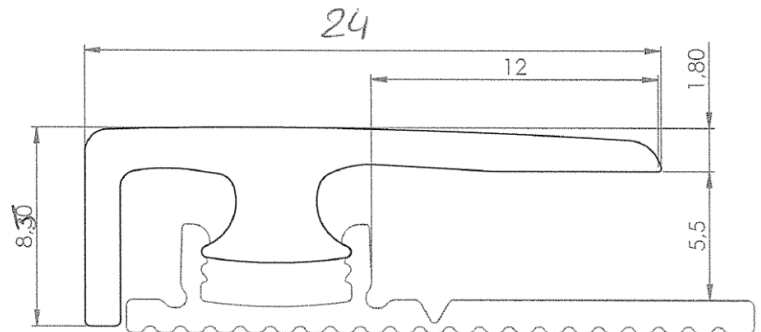

Quick-Step® Vinyl eindprofiel voor click (+) vloeren

Productspecificaties

Quick-Step® Vinyl eindprofiel voor click (+) vloeren

NEVRENPSILVME200

Aluminium, zilverkleurig

Afmetingen 1 stuk: 2000x8.5x24mm

Inhoud 1 stuk: 1 aluminium eindprofiel, 1 PVC onderprofiel.

Bestelhoeveelheid: per 1 stuk in krimpfolie.

Productbeschrijving

- Dit hele slanke en elegante profiel kan gebruikt worden als afwerking van je geklikte vinyl vloer tegen bijv. muren, ramen of dorpels, of als overgang naar tapijt.
- Kan gebruikt worden met **geklikte vinyl** vloeren.
- Slijtvast kwaliteitsaluminium, zilver kleurig.
- Installatie met het bijgeleverde onderprofiel. Lijm het onderprofiel aan de ondergrond en duw dan het eindprofiel in het onderprofiel.

Tip: gebruik een hamer en bijv. het Quick-Step® stootblok om het eindprofiel in het onderprofiel te duwen.