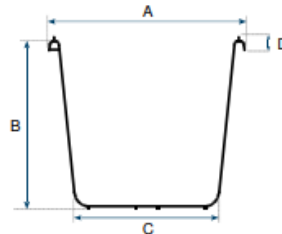

Materiaal hengsel: Metaal
Materiaal emmer: LPDE, gemaakt van 100% gerecyclede en gecertificeerde kunststof.
Geproduceerd in Nederland.
Gewicht: 404 gram.
Vulinhoud: 12,5L
Afmeting:

Diameter Top (A)	Height (B)	Diameter Bottom (C)	Height Brim Including Handle (D)	Pallet Quantity
31 cm	25 cm	24,5 cm	0,25 cm	600

Technische gegevens 20L:

Materiaal hengsel: Metaal
Materiaal emmer: LPDE
Gewicht: 935 gram.
Vulinhoud: 12,5L
Afmeting:

Diameter Top (A)	Height (B)	Diameter Bottom (C)	Height brim including handle (D)
39 cm	30 cm	28,5 cm	25 mm