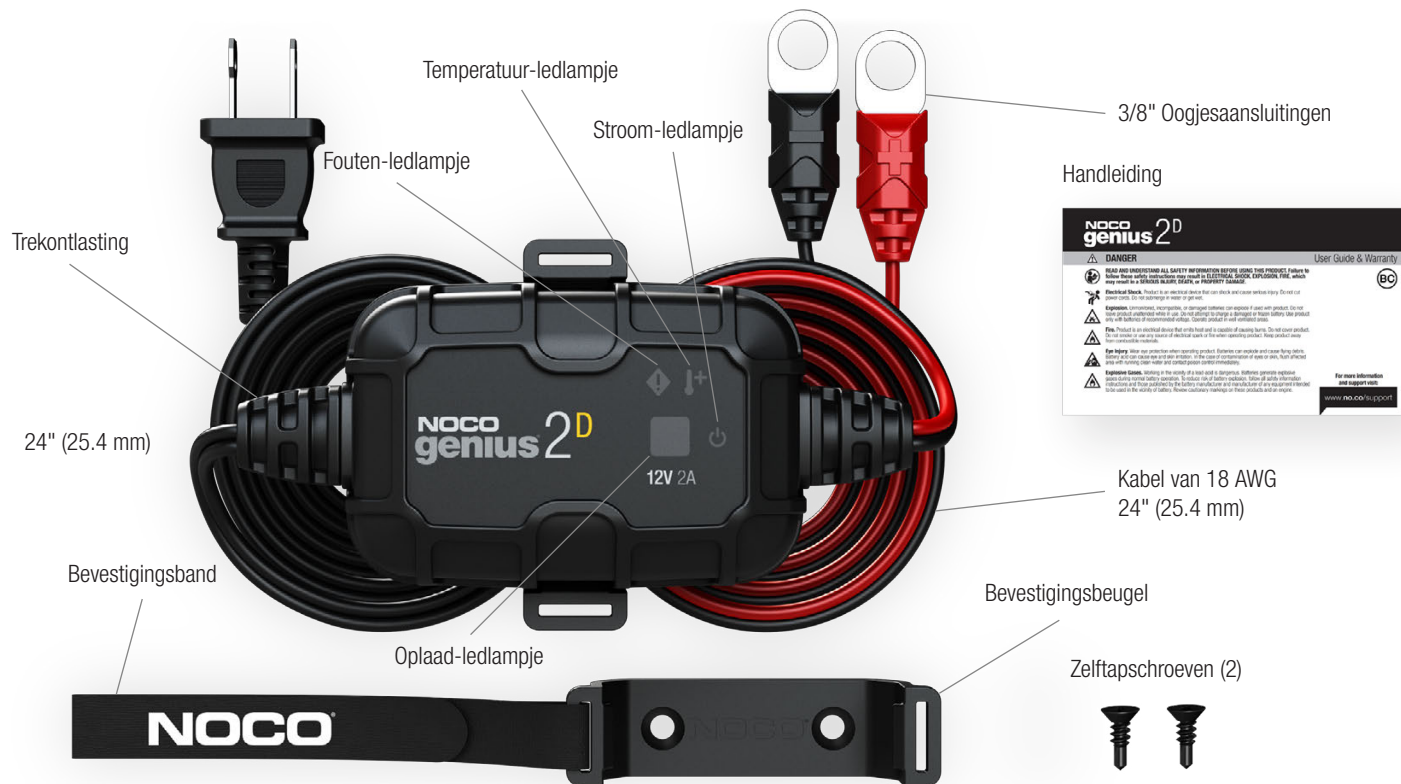

WAT ZIT ER IN DE DOOS.

NOCO® Gepatenteerde technologie

Gepatenteerd: ga naar no.co/patents

Technische specificaties

Inputspanning AC:	120-240 VAC, 50-60Hz	Verbinding:	Wet, Gel, MF, CA, EFB, AGM
Werkspanning AC:	90-264 VAC, 50-60Hz	Laadstroom:	2000mA (12V)
Vermogen:	Max. 28 watt	Laadspanning:	Varieert
Laagspanningsdetectie:	1V	Accuvermogen:	Tot 40 Ah, identiek voor alle accuformaten
Terugstroomafvoer:	<0.5mA	Behuizing:	IP65
Omgevingstemperatuur:	-20°C to +60°C, -4°F to +140°F	Afmetingen (l x b x h):	5.0 x 2.3 x 1.5 Inch
Type lader:	Slimme lader	Gewicht eenheid:	0.50 pond
Type accu's:	12V	Koeling:	Natuurlijke convectie

Laadtijden

(ter referentie, resultaten kunnen variëren)

Accuformaat	Laadtijd bij benadering in uur 12V
8Ah	2
12Ah	3
24Ah	6
40Ah	10

WAT ZIT ER IN DE DOOS.

- GENIUS2D Slimme lader
- Bevestigingsbeugel
- Zelftapschroeven (2)
- Stevig klittenband
- Handleiding en garantie-informatie