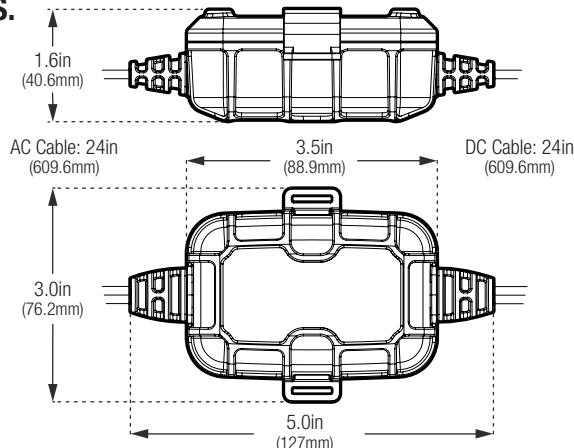

### Retailverpakking:

Afmetingen: 5.00"x2.30"x1.50"  
Gewicht: 0.50 pond  
UPC: 0-46221-18013-8

### Binnendoos:

Afmetingen: 6.77"x4.09"x4.53"  
Gewicht: 1.26 pond

### Hoofddoos:

Afmetingen: 17.24"x14.25"x9.84"  
Gewicht: 21.65 pond  
Hoeveelheid: 16  
UCC: 10046221180135