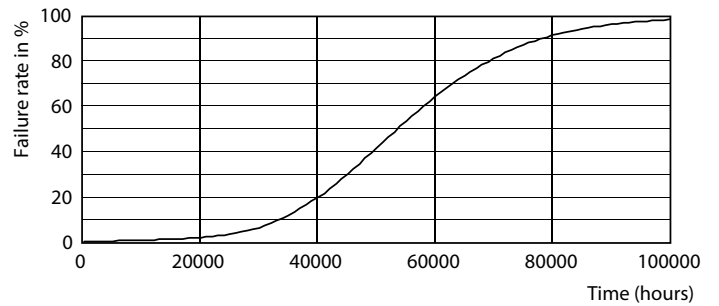

Levensduur