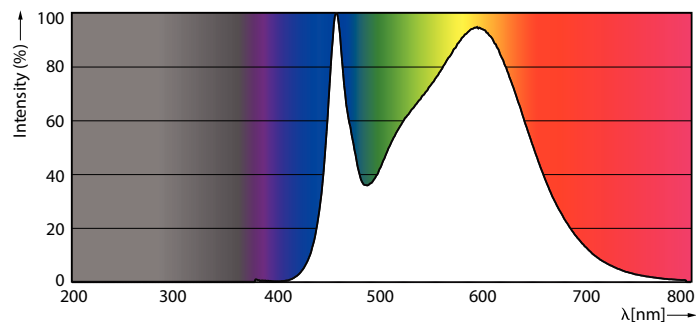

Fotometrische gegevens

NAM Highbay 165W EX39 4000K 60-120D NB WB UDL