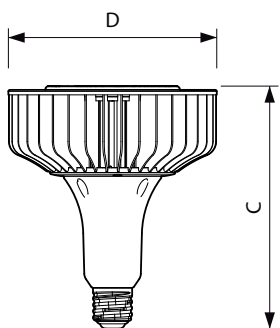

IP 40

Waarschuwingen en veiligheid

- Voor de EM-uitvoering is een EM-voorschakelapparaat vereist. Zie de installatiehandleiding of vraag advies aan een vertegenwoordiger van Philips Lighting.

Maatschets

TForce LED HIL ND 90-250W E40 840 120D