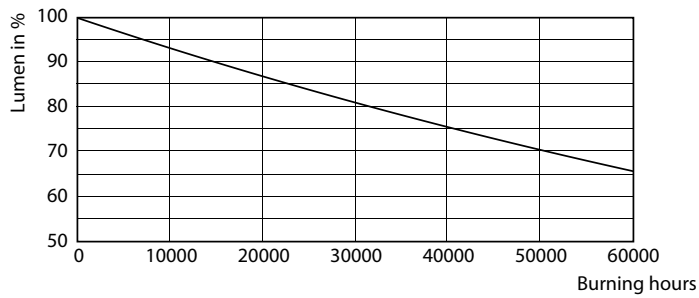

Levensduur