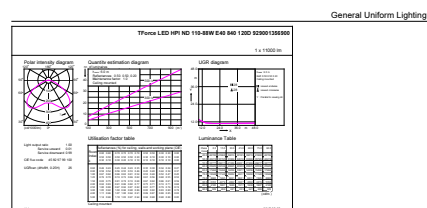

Energieverbruik kWh/1000 uur	97 kWh
------------------------------	--------

Productgegevens

Volledige productcode	871869671382200
Productnaam voor bestelling	TrueForce LED HPI ND 110-88W E40 840 120D
EAN/UPC - Product	8718696713822
Bestelcode	71382200
Local Code	TFHBAY250W120D
Numerator - Aantal per pak	1
Numerator - Dozen per buitendoos	2
Materiaalnr. (12NC)	929001356902
Netto gewicht (per stuk)	1,300 kg

IP 40

Waarschuwingen en veiligheid

- Voor de EM-uitvoering is een EM-voorschakelapparaat vereist. Zie de installatiehandleiding of vraag advies aan een vertegenwoordiger van Philips Lighting.

Maatschets

TForce LED HIL ND 90-250W E40 840 120D

Product	D	C
TrueForce LED HPI ND 110-88W E40 840 120D	210 mm	250 mm

Fotometrische gegevens

NAM Highbay 165W EX39 4000K 60-120D NB WB UDL

©2019 Philips Lighting B.V. Page 1/1

TrueForce LEDHIL HPI 250W E40 840 120D