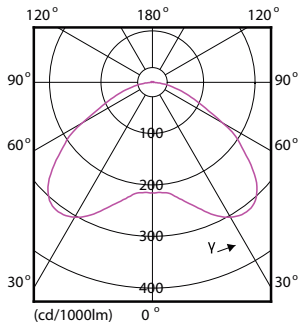

TrueForce LED voor industrie en detailhandel (Highbay – HPI/SON/HPL)

Fotometrische gegevens