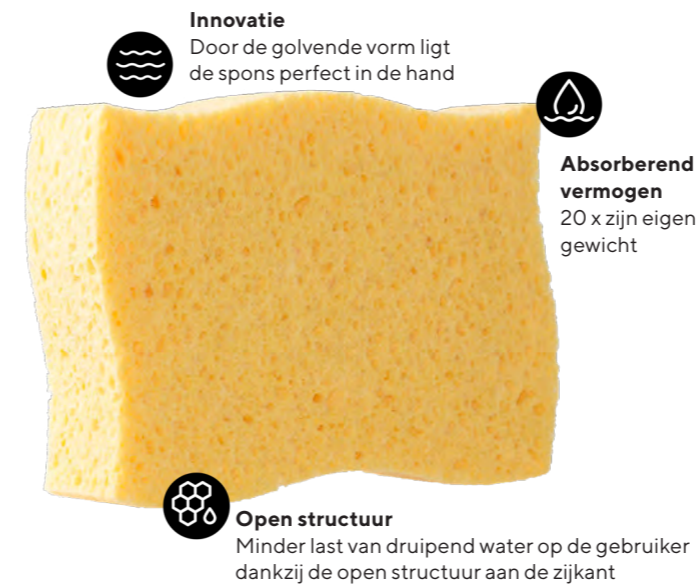

WAVESPONS

Innovatie
Door de golvende vorm ligt de spons perfect in de hand

Absorberend vermogen
20 x zijn eigen gewicht

Open structuur
Minder last van druipend water op de gebruiker dankzij de open structuur aan de zijkant

REYNST Wavespons is een viscoso spons die aan de zijkant ineen golf is gesneden, zodat deze ergonomisch afgestemd is op de professionele verwerker.

Eigenschappen:

- Door zijn vorm ligt de Wavespons perfect in de hand en heeft een efficiënte werking.
- Open zijkanten zorgen ervoor dat het water minder in de mouw van de kleding loopt.
- Bestand tegen chloor (verdund bleekwater 1 gr/ltr).
- Deze plantaardige spons is biologisch afbreekbaar.

Productnaam	Afmeting	Stuks per folie	Sets per doos
V09	160 x 110 x 38 mm	5	5
V25	140 x 97 x 38 mm	5	10
V82	120 x 80 x 35 mm	5	10
V86	140 x 97 x 27 mm	5	10

SCHUURSPONS