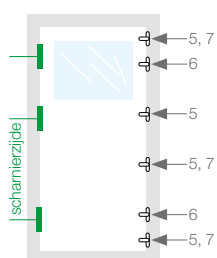

Oplegslot 3018

Oplegslot voor naar binnen draaiende ramen en deuren

Type raam/deur	Type oplegslot	Materiaal/finish	Artikelnummer
Naar binnendraaiend	Met cilindersluiting	Zamac/kunststof wit	3018-20-98/BLF
Naar binnendraaiend	Met cilindersluiting	Zamac/kunststof bruin	3018-20-44/BLF

Aanbevolen schroeven 3,5 x 30 mm, bout M4 x 40 mm

Productpositie

Draairaam

Deur

1. 1 Raam: sponninghoogte tot 900 mm, centrale raamboom
2. 2 Raam: sponninghoogte tot 900 mm, twee raambomen
3. 3 Raam: sponninghoogte groter 900 mm, centrale raamboom
4. 4 Raam: sponninghoogte groter 900 mm, twee raambomen
5. 5 Deur: centrale grendel met paddenstoelnokken
6. 6 Deur: centrale grendel met paddenstoelnokken en nachtslot
7. 7 Dubbele deur: Passieve deur
8. 8 Dubbele deur: Actieve deur (zie 5 en 6)

Product maattekening