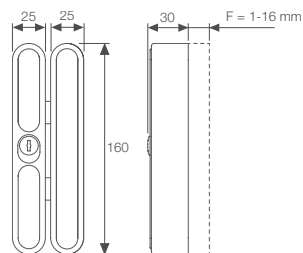

Product maattekening