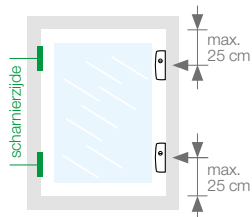

Oplegslot 3016

Oplegslot voor naar buiten draaiende draai-, klep-, uitzetramen en schuifpuien

Type raam/deur	Type oplegslot	Materiaal/finish	Artikelnummer
Naar buitendraaiend	Automatisch met opbouwsluitlus	Zamac/kunststof wit	3016-00-98/G
Naar buitendraaiend	Automatisch met opbouwsluitlus	Zamac/kunststof Silverline gelakt	3016-00-90/G

Aanbevolen schroeven 4,5 x 40 mm, 5,0 x 60 mm

Productpositie

Draairaam

Draairaam

Klep/uitzetraam

Klep/uitzetraam