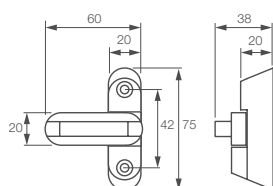

### Productpositie

Draairaam

Deur

- 1 Raam: sponninghoogte tot 900 mm, centrale raamboom
- 2 Raam: sponninghoogte tot 900 mm, twee raambomen
- 3 Raam: sponninghoogte groter 900 mm, centrale raamboom
- 4 Raam: sponninghoogte groter 900 mm, twee raambomen
- 5 Deur: centrale grendel met paddenstoelnokken
- 6 Deur: centrale grendel met paddenstoelnokken en nachtslot
- 7 Dubbele deur: Passieve deur
- 8 Dubbele deur: Actieve deur (zie 5 en 6)

### Product maattekening