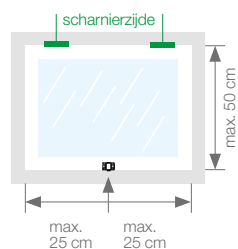

Klep/uitzetraam