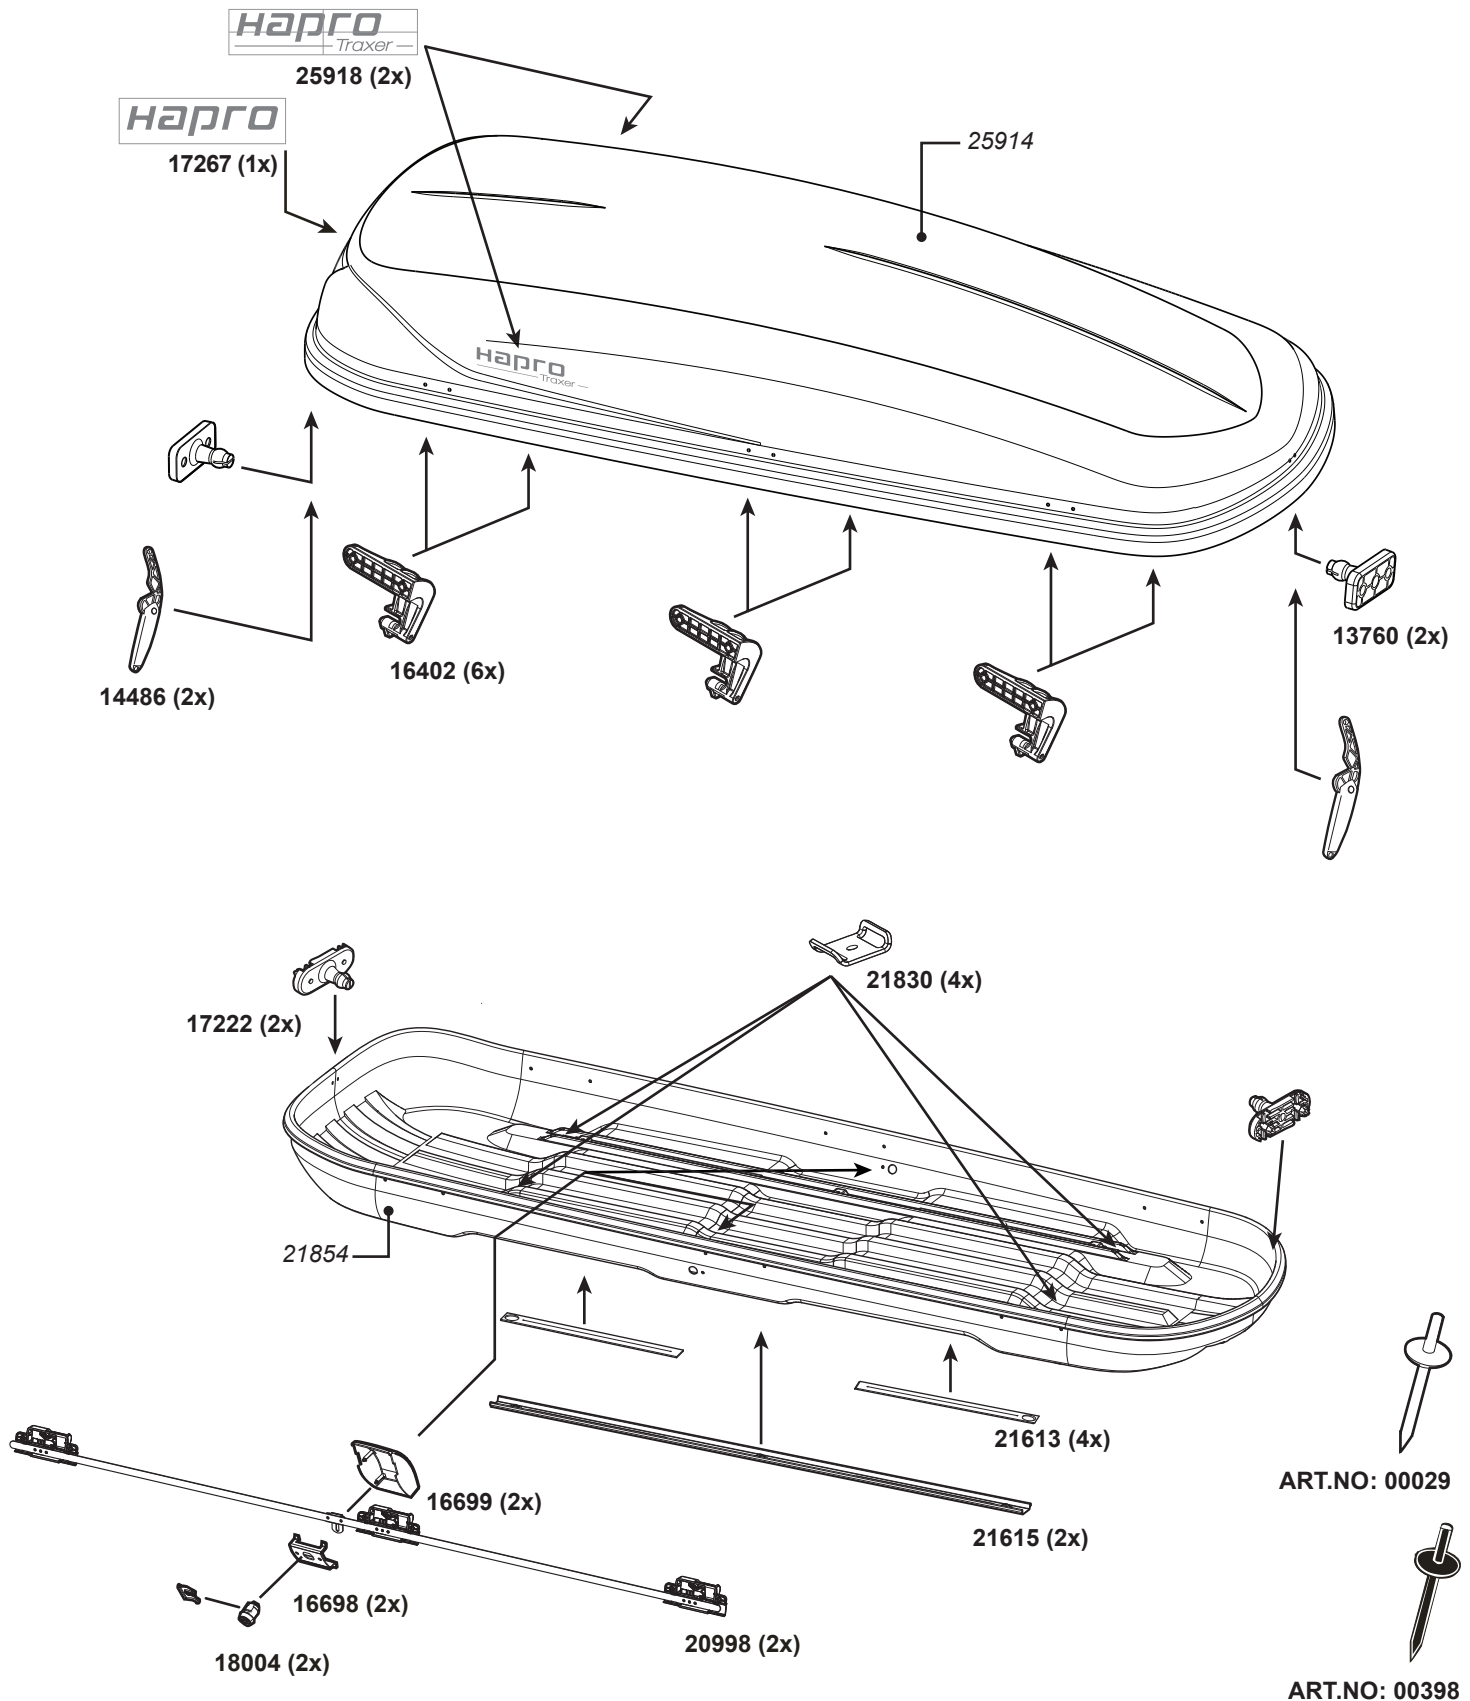

25911 - Traxer 8.6 Brilliant Black/Satin Black

НАРГО

ART.NO: 26000
(4x 26001)

ART.NO: 21612

ART.NO: 26001

ART.NO: 16793
(2x)

ART.NO: 26685

No.: