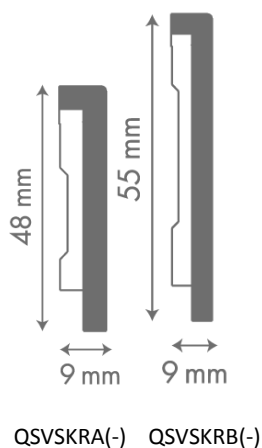

LIVYN

Quick-Step® Livyn plint

Productspecificaties

Quick-Step® Livyn plint

Patent pending

- QSVSKRA(-) voor Balance en Ambient vloeren
Afmetingen 1 PC: 2000 x 9 x 48 mm
- QSVSKRB(-) voor Pulse vloeren
Afmetingen 1 PC: 2000 x 9 x 55 mm

Bestelhoeveelheid: per 6 PC, in krimpfolie, 2 beschermende kopschotjes

Productbeschrijving Livyn plint

Slanke plint die past in elk interieur. De perfecte match bij je Quick-Step Livyn vloer, in kleur, structuur en glansgraad!