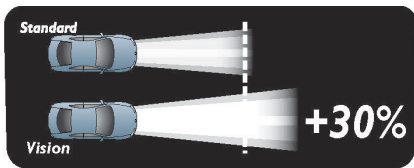

koplamp auto
Type lamp: H7 Verpakking van 1, 12 V, 55W

Kenmerken

Tot 30% meer zicht

Onze verlichtingsoplossingen produceren een sterke en nauwkeurige lichtbundel met maximale output. We blijven altijd de beste, meest efficiënte verlichtingsoplossingen produceren omdat we weten dat onze hoogwaardige verlichting levens kan redden.