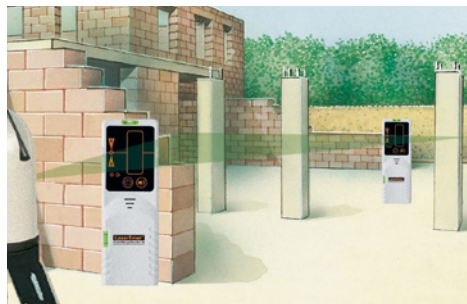

### Robuuste kruislijnlasers met 5 extreem felle, groene laserlijnen en loodfunctie

Rev.1214

- **Groene lasertechnologie**
- Extreem fel groen laserkruis vooraan in **DLD-uitvoering zorgt voor lijnen van hoge kwaliteit**, een schoon, duidelijk en daardoor goed zichtbaar lijnbeeld.
- **Automatic Level:** automatische uitlijning door magnetisch gedempt pendelsysteem.
- De **4 verticale laserlijnen** zijn haaks t.o.v. elkaar uitgelijnd.
- Eenvoudige en **exacte loodlijnfunctie** met de extra loodlaser onder en het laserkruis boven.
- **Extra neigingsfunctie** voor de schuine uitlijning
- **Afzonderlijk inschakelbare** laserlijnen.
- **Out-Of-Level:** door optische signalen wordt gesignaleerd, wanneer het apparaat zich buiten het nivelleerbereik bevindt.
- **GRX-Ready:** in combinatie met de optionele laserontvanger kunnen laserlijnen met de geïntegreerde handontvangermodus op grote afstanden en bij ongunstige lichtvoorwaarden worden herkend.
- Lange bedrijfsduur dankzij sterke **lithium-ionen-accu** met laadfunctie.
- Exacte positionering van de laserlijnen door de draaibare behuizing met **fijnafstelling opzij en horizontale cirkel**.
- **Libel en in hoogte verstelbare poten** voor het vooraf afstellen van het apparaat.
- **Transport Lock:** een pendelvergrendeling beschermt het pendelsysteem tijdens het transport.