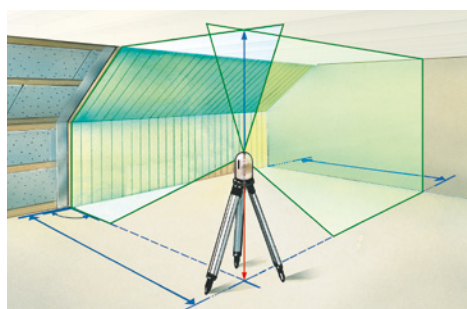

### Robuuste kruislijnlasers met 5 extreem felle, groene laserlijnen en loodfunctie

Rev.1214

- **Groene lasertechnologie**
- Extreem fel groen laserkruis vooraan in **DLD-uitvoering zorgt voor lijnen van hoge kwaliteit**, een schoon, duidelijk en daardoor goed zichtbaar lijnbeeld.
- **Automatic Level:** automatische uitlijning door magnetisch gedempt pendelsysteem.
- De **4 verticale laserlijnen** zijn haaks t.o.v. elkaar uitgelijnd.
- Eenvoudige en **exacte loodlijnfunctie** met de extra loodlaser onder en het laserkruis boven.
- **Extra neigingsfunctie** voor de schuine uitlijning
- **Afzonderlijk inschakelbare** laserlijnen.
- **Out-Of-Level:** door optische signalen wordt gesignaleerd, wanneer het apparaat zich buiten het nivelleerbereik bevindt.
- **GRX-Ready:** in combinatie met de optionele laserontvanger kunnen laserlijnen met de geïntegreerde handontvangermodus op grote afstanden en bij ongunstige lichtvoorwaarden worden herkend.
- Lange bedrijfsduur dankzij sterke **lithium-ionen-accu** met laadfunctie.
- Exacte positionering van de laserlijnen door de draaibare behuizing met **fijnafstelling opzij en horizontale cirkel**.
- **Libel en in hoogte verstelbare poten** voor het vooraf afstellen van het apparaat.
- **Transport Lock:** een pendelvergrendeling beschermt het pendelsysteem tijdens het transport.

#### PowerCross-Laser 5G DLD

inclusief Sortimo® L-BOXX® 136  
+ statiefadapter  
+ oplader  
+ rubberkapjes  
+ Li-ionen-accu

**Verpakkingsformaat** (B x H x D)  
442 x 151 x 357 mm

Robuuste metalen sokkel met zijdelingse fijnafstelling