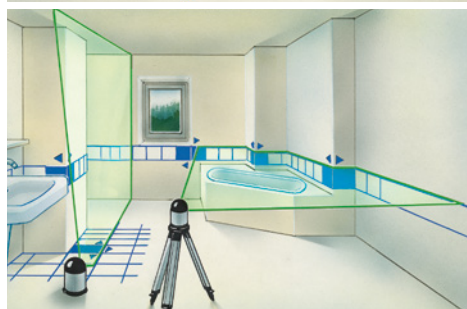

- **Groene lasertechnologie**
- Extreem fel groen laserkruis vooraan in **DLD-uitvoering zorgt voor lijnen van hoge kwaliteit**, een schoon, duidelijk en daardoor goed zichtbaar lijnbeeld.
- **Automatic Level:** automatische uitlijning door magnetisch gedempt pendelsysteem.
- De **4 verticale laserlijnen** zijn haaks t.o.v. elkaar uitgelijnd.
- Eenvoudige en **exacte loodlijnfunctie** met de extra loodlaser onder en het laserkruis boven.
- **Extra neigingsfunctie** voor de schuine uitlijning
- **Afzonderlijk inschakelbare** laserlijnen.
- **Out-Of-Level:** door optische signalen wordt gesignaleerd, wanneer het apparaat zich buiten het nivelleerbereik bevindt.
- **GRX-Ready:** in combinatie met de optionele laserontvanger kunnen laserlijnen met de geïntegreerde handontvangermodus op grote afstanden en bij ongunstige lichtvoorwaarden worden herkend.
- Lange bedrijfsduur dankzij sterke **lithium-ionen-accu** met laadfunctie.
- Exacte positionering van de laserlijnen door de draaibare behuizing met **fijnafstelling opzij en horizontale cirkel**.
- **Libel en in hoogte verstelbare poten** voor het vooraf afstellen van het apparaat.
- **Transport Lock:** een pendelvergrendeling beschermt het pendelsysteem tijdens het transport.

TECHNISCHE GEGEVENEN

NAUWKEURIGHEID 1,5 mm / 10 m
ZELFNIVELLEERBEREIK ± 2°
NIVELLERING automatisch
LASERGOLFLENGTE Lijnlaser 510 nm / Loodlaser 650 nm
LASER Lijnlaser Klasse 2M / < 5 mW Loodlaser Klasse 2 / ≤ 1 mW
STROOMVOORZIENING Li-ionen-accu, ca. 3 uur bedrijfsduur
WERKTEMPERATUUR 0°C ... +50°C
OPSLAGTEMPERATUUR -10°C ... +60°C
WATER- EN STOFBESCHERMING IP 54
GEWICHT 1,5 kg
AFMETINGEN (B x H x D) 130 x 200 x 135 mm