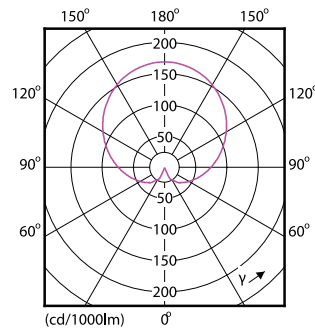

Fotometrische gegevens

CorePro LEDbulb ND 8-60W A60