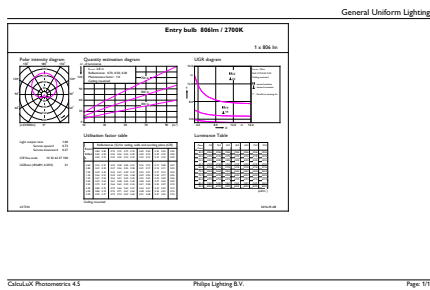

Fotometrische gegevens

CorePro LEDbulb ND 8-60W A60