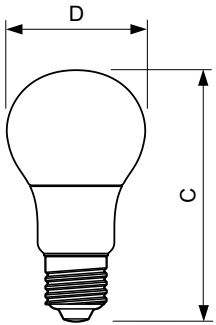

CorePro LED lampen

Productgegevens

Volledige productcode	871869657755400
Productnaam voor bestelling	CorePro LEDbulb ND 8-60W A60 E27 827
EAN/UPC - Product	8718696577554
Bestelcode	57755400
Local Code	CB60W827E27

Numerator - Aantal per pak	1
Numerator - Dozen per buitendoos	10
Materiaalnr. (12NC)	929001234302
Netto gewicht (per stuk)	0,076 kg

Maatschets

Entrybulb A60 230V 8W-60W 2700K E27 ND