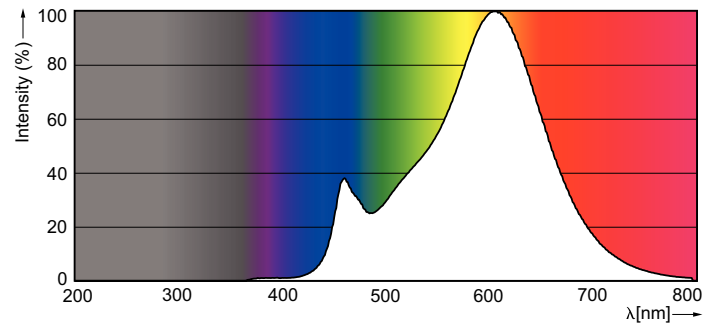

CorePro LED lampen

Productgegevens

Volledige productcode	871869657755400
Productnaam voor bestelling	CorePro LEDbulb ND 8-60W A60 E27 827
EAN/UPC - Product	8718696577554
Bestelcode	57755400
Local Code	CB60W827E27

Numerator - Aantal per pak	1
Numerator - Dozen per buitendoos	10
Materiaalnr. (12NC)	929001234302
Netto gewicht (per stuk)	0,076 kg

Maatschets

Product	D	C
CorePro LEDbulb ND 8-60W A60 E27 827	60 mm	110 mm

Fotometrische gegevens