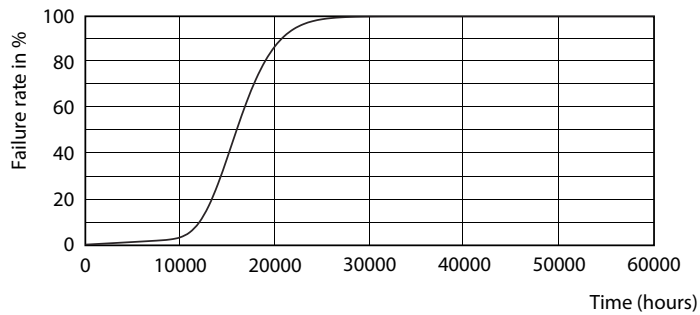

Product gegevens

Algemene informatie	
Lampvoet	E27 [E27]
RoHS-merkteken	RoHS mark
Nominale levensduur (nom.)	15000 h
Schakelcyclus	50.000X
Technisch type	8-60W

Eisen aan armatuurontwerp	
Kleurcode	827 [CCT van 2700 K]
Bundelhoek (nom.)	200 °
Lichtstroom (nom.)	806 lm
Lichtstroom (opgegeven) (nom.)	806 lm
Kleuraanduiding	Warmwit (WW)
Gecorreleerde kleurtemperatuur (nom.)	2700 K
Lichtrendement lamp (opgegeven) (nom.)	100,00 lm/W
Kleurconsistentie	<6
Kleurweergave-index (nom.)	80
Llmf bij einde nominale levensduur (nom.)	70 %

Fotometrische gegevens

CorePro LEDbulb ND 8-60W A60

CorePro LED lampen

Levensduur

LEDbulb 40W E27 830 FR A60

LEDbulb 40W E27 830 FR A60