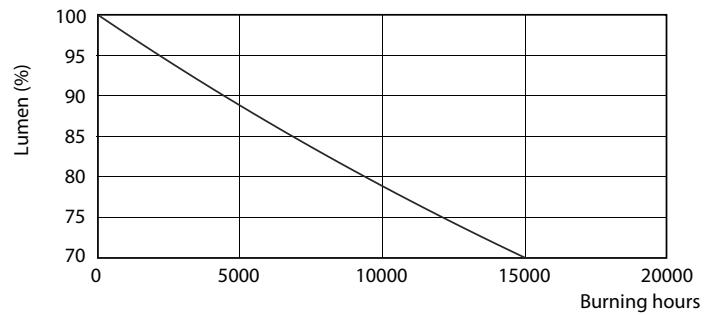

Product gegevens

Algemene informatie	
Lampvoet	E27 [E27]
RoHS-merkteken	RoHS mark
Nominale levensduur (nom.)	15000 h
Schakelcyclus	50.000X
Technisch type	8-60W

Eisen aan armatuurontwerp	
Kleurcode	827 [CCT van 2700 K]
Bundelhoek (nom.)	200 °
Lichtstroom (nom.)	806 lm
Lichtstroom (opgegeven) (nom.)	806 lm
Kleuraanduiding	Warmwit (WW)
Gecorreleerde kleurtemperatuur (nom.)	2700 K
Lichtrendement lamp (opgegeven) (nom.)	100,00 lm/W
Kleurconsistentie	<6
Kleurweergave-index (nom.)	80
Llmf bij einde nominale levensduur (nom.)	70 %

Fotometrische gegevens

CorePro LEDbulb ND 8-60W A60

CorePro LED lampen

Levensduur

LEDbulb 40W E27 830 FR A60

LEDbulb 40W E27 830 FR A60