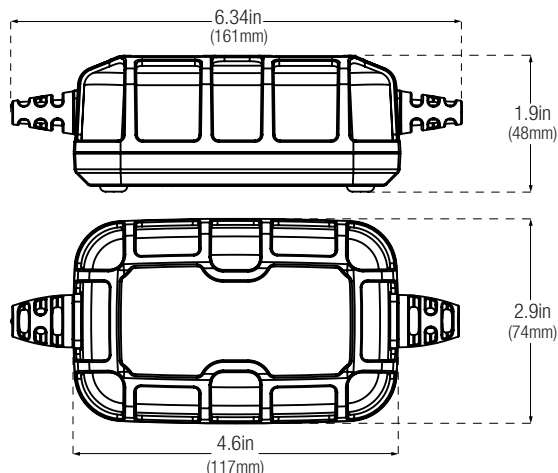

NOCO
30339 Diamond Parkway, #102
Glenwillow, OH 44139 | USA
1.800.456.6626

no.co

NOCO®