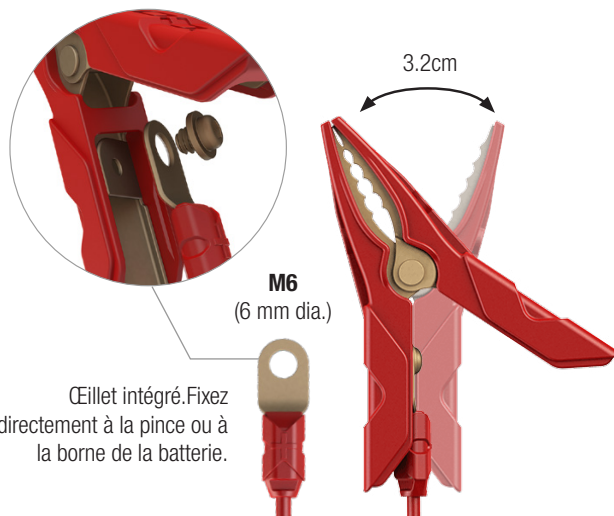

NOCO
30339 Diamond Parkway, #102
Glenwillow, OH 44139 | USA
1.800.456.6626

no.co

NOCO[®]

CONTENU DE LA LIVRAISON.

56" (142.24cm)

85" (217cm)

Chargeur +
connecteur
interchangeable

21"
(55cm)

Pinces de batterie +
œilletts intégrés

Support de montage + sangle

(2) Vis
autotaraudeuses
8x1 "

Guide de l'utilisateur

NOCO® Une technologie brevetée

Breveté : consultez no.co/patents

Polyvalence maximale.

Les pinces Genius sont construites avec des profils à pointe d'aiguille pour les petites applications terminales et des œilletts intégrés amovibles pour monter en permanence l'accessoire sur la batterie.