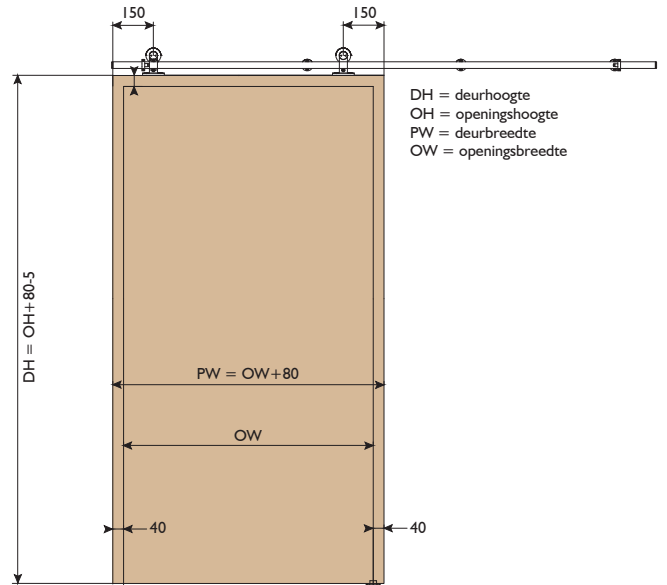

# SIENNA HOUT

Sienna RVS schuifdeurbeslag is geschikt voor toepassingen met houten binnendeuren, waarbij een moderne uitstraling gewenst is. De RVS buisrail wordt discreet tegen de muur gemonteerd en de gelagerde hangrollen zorgen voor een geruisarme loop. De wandragers voor de buisrail zijn voorgemonteerd.

### Standaard set bestaat uit:

- Los verpakte RVS buisrail 25T in diverse lengtes tot 4000 mm
- Deurpakket SN120T: hangrollen, railstops, RVS geleider 101SS, raildoppen

### Opties:

- Inlaatkommen: 400, rechthoekig aluminium  
144S, ovaal RVS  
400SS, rechthoekig RVS

\*2x SN120T

**Systeem** (rail & deurpakket dienen los besteld te worden)

	Aantal deuren	Raillengte	Deurhoogte max.	Opstelling
25T/2000		2000 mm	2500 mm	
25T/2500		2500 mm	2500 mm	
25T/3000		3000 mm	2500 mm	of *
25T/3500		3500 mm	2500 mm	of *
25T/4000		4000 mm	2500 mm	of *
SN120T	1		Deurpakket	