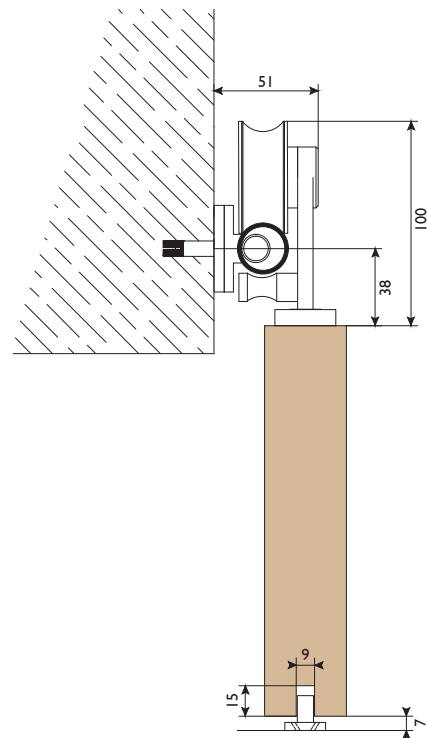

# SIENNA HOUT

Sienna RVS schuifdeurbeslag is geschikt voor toepassingen met houten binnendeuren, waarbij een moderne uitstraling gewenst is. De RVS buisrail wordt discreet tegen de muur gemonteerd en de gelagerde hangrollen zorgen voor een geruisarme loop. De wandragers voor de buisrail zijn voorgemonteerd.

### Standaard set bestaat uit:

- Los verpakte RVS buisrail 25T in diverse lengtes tot 4000 mm
- Deurpakket SN120T: hangrollen, railstops, RVS geleider 101SS, raildoppen

### Opties:

- Inlaatkommen: 400, rechthoekig aluminium  
144S, ovaal RVS  
400SS, rechthoekig RVS

\*2x SN120T

**Systeem** (rail & deurpakket dienen los besteld te worden)

	Aantal deuren	Raillengte	Deurhoogte max.	Opstelling
25T/2000		2000 mm	2500 mm	
25T/2500		2500 mm	2500 mm	
25T/3000		3000 mm	2500 mm	of *
25T/3500		3500 mm	2500 mm	of *
25T/4000		4000 mm	2500 mm	of *
SN120T	1		Deurpakket	