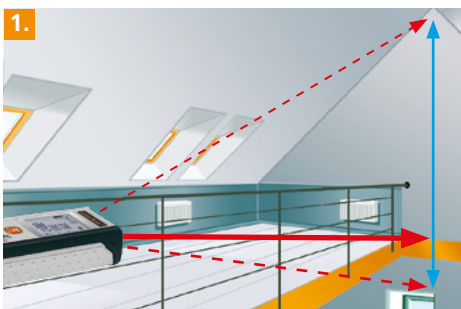

DistanceMaster Home

Laserafstandsmeter – met nieuwe technologie nog sneller op het punt nauwkeurig meten

Rev.0315

Op het punt nauwkeurig met laserlicht voor de exacte berekening van lengten

1. Eenvoudige hoogtemeting met tweevoudige **Pythagoras-meetfunctie** voor de automatische bepaling van de hoogte

2. + 3. Met de **oppervlakte- en volumefunctie** kunnen vertrekgrootten bijv. voor de calculatie van materiaalhoeveelheden, worden bepaald

– Eenvoudige bepaling van de vertrekvang met **de optel- en aftrekfunctie**.

– Met de **wandoppervlakte functie** worden oppervlakken automatisch bij elkaar opgeteld door de wandlengten en eenmalig de hoogte te meten.

– Met veel extra reken en meetmogelijkheden

– **Meetnauwkeurigheid** tot 30 m: $\pm 3 \text{ mm}^*$

– Verlicht 3-cijferig LC-display

– Met uitklapbare meetpunt voor hoekmetingen

TECHNISCHE GEGEVENS

NAUWKEURIGHEID $\pm 3 \text{ mm}$ (karakteristiek)*

MEETBEREIK **max. 30 m**

MINIMALE REIKWIJDTE 0,2 m

LASER Klasse 2 < 1mW