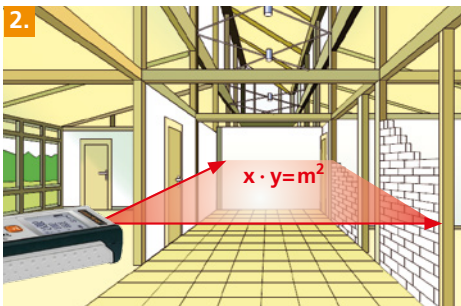

DistanceMaster Home

Laserafstandsmeter – met nieuwe technologie nog sneller op het punt nauwkeurig meten

Rev.0315

Op het punt nauwkeurig met laserlicht voor de exacte berekening van lengten

1. Eenvoudige hoogtemeting met tweevoudige **Pythagoras-meetfunctie** voor de automatische bepaling van de hoogte

2. + 3. Met de **oppervlakte- en volumefunctie** kunnen vertrekgrootten bijv. voor de calculatie van materiaalhoeveelheden, worden bepaald

– Eenvoudige bepaling van de vertrekvang met **de optel- en aftrekfunctie**.

– Met de **wandoppervlakte functie** worden oppervlakken automatisch bij elkaar opgeteld door de wandlengten en eenmalig de hoogte te meten.

– Met veel extra reken en meetmogelijkheden

– **Meetnauwkeurigheid** tot 30 m: $\pm 3 \text{ mm}^*$