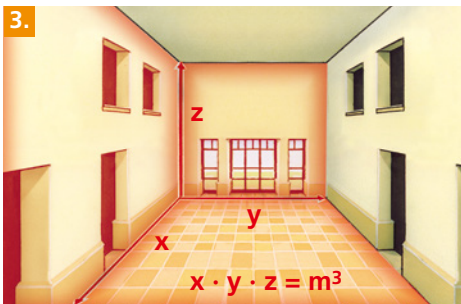

DistanceMaster Home

Laserafstandsmeter – met nieuwe technologie nog sneller op het punt nauwkeurig meten

Rev.0315

Op het punt nauwkeurig met laserlicht voor de exacte berekening van lengten

1. Eenvoudige hoogtemeting met tweevoudige **Pythagoras-meetfunctie** voor de automatische bepaling van de hoogte

2. + 3. Met de **oppervlakte- en volumefunctie** kunnen vertrekgrootten bijv. voor de calculatie van materiaalhoeveelheden, worden bepaald

– Eenvoudige bepaling van de vertrekvang met **de optel- en aftrekfunctie**.

– Met de **wandoppervlakte functie** worden oppervlakken automatisch bij elkaar opgeteld door de wandlengten en eenmalig de hoogte te meten.

– Met veel extra reken en meetmogelijkheden

– **Meetnauwkeurigheid** tot 30 m: $\pm 3 \text{ mm}^*$