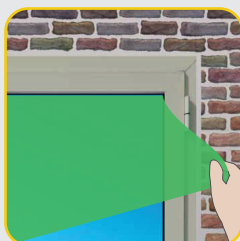

TOEPASSINGEN

- Voor het beschermen en afdekken van glas, ramen, deuren, enz.

HPX

Frankrijkstraat 8 | 9140 Temse | Belgium
T 0032 3 710 19 19 | F 0032 3 711 34 64 | info@hpx.eu | www.hpx.eu