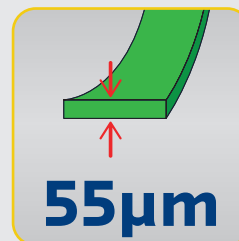

TOEPASSINGEN

- Voor het beschermen en afdekken van glas, ramen, deuren, enz.

HPX

Frankrijkstraat 8 | 9140 Temse | Belgium
T 0032 3 710 19 19 | F 0032 3 711 34 64 | info@hpx.eu | www.hpx.eu